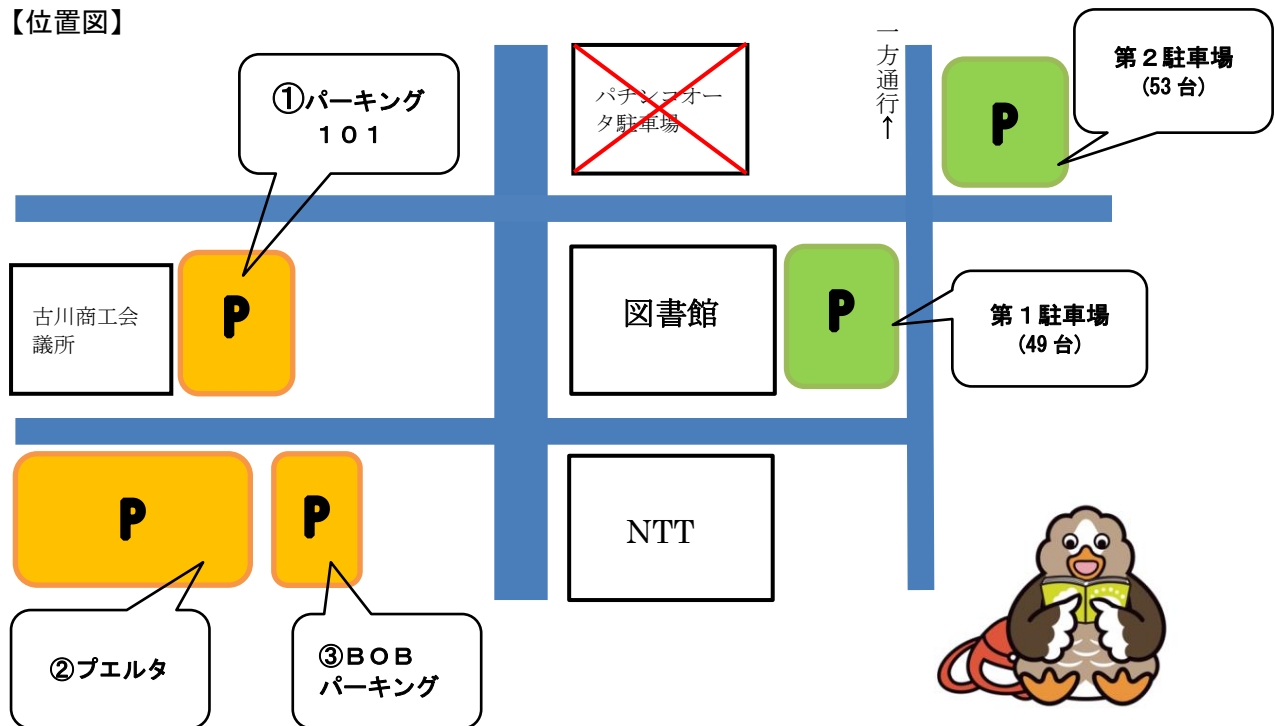

## \*\*\* 駐車場のお願い \*\*\*

図書館には、第1駐車場（49台、内障害者用3台）第2駐車場（53台）を備えておりますが、利用者の十分な駐車台数の確保が難しいため、学習室・研修室・ホールを利用の場合は、図書館が契約しております、下記の指定民間駐車場をご利用いただき、満車緩和にご協力ください。

指定民間駐車場：**①パーキング101**  
**②プエルタ**  
**③BOBパーキング**

図書館利用時間分の無料サービス券を配布しますので、

**お帰りの際に、駐車券を総合案内までお持ちください。**

ご協力よろしくお願いします！

【位置図】

**※パチンコオータ様には駐車しないでください。**

かならず、指定駐車場へ駐車してください。