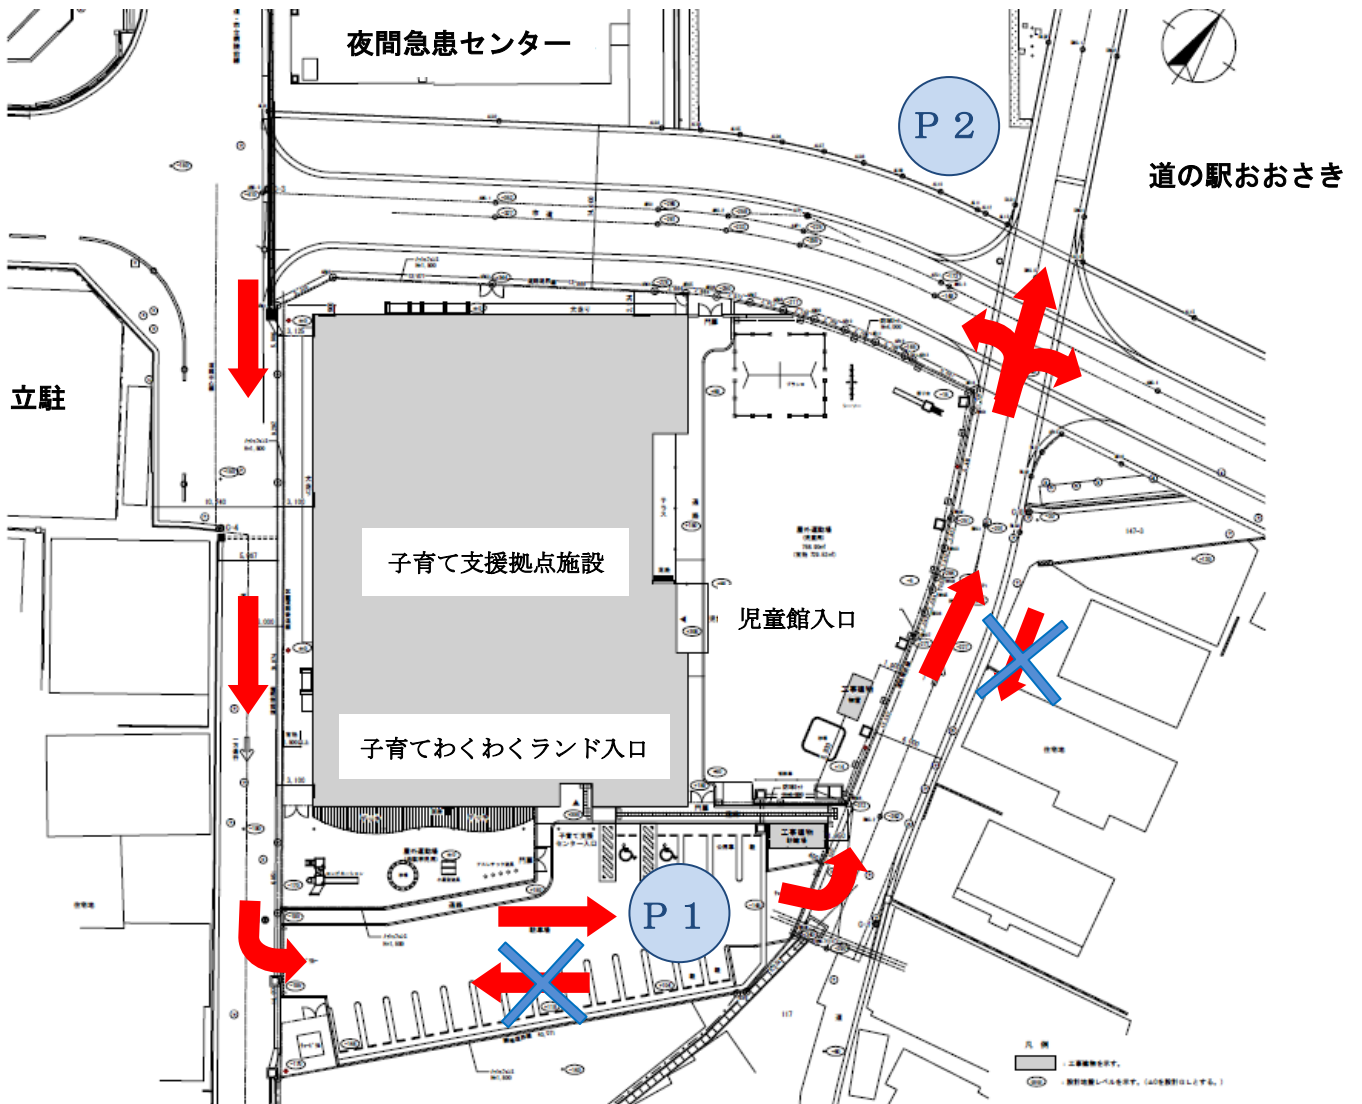

## 大崎市子育て支援拠点施設の駐車場の利用について

※上記矢印のとおり的一方通行といたします。

※駐車場は子育て支援拠点施設内駐車場（P1）、子育て支援拠点施設第2駐車場（P2）をご利用ください。満車の場合は、市役所第2駐車場も利用できます。

※放課後児童クラブ送迎時には、混雑することも予想されますので、駐車場内や施設周辺道路においては、特に安全に配慮し、走行いただけるようお願いいたします。