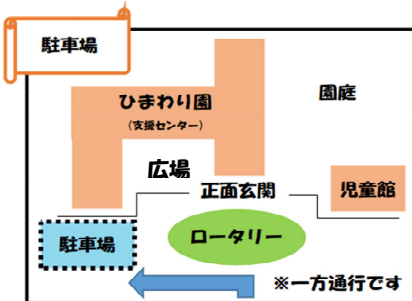

今月の予定

このマークは、ふれあい広場(自由来館)

日	月	火	水	木	金	土
★行事は10時~11時です。(2日まで要予約) ★電話受付は、平日8:30~17:00までです ★携帯電話の使用や撮影は、ご遠慮ください。			1 	2 	3 	4
5	6 	7 	8 	9 	10 育児講座 栄養士の講話 「子供の食事と栄養」 	11
12	13 	14 0歳児サークル 「あおむしを作ろう」 	15 	16 	17 1・2歳児サークル 「あおむしを作ろう」 	18
19	20 	21 	22 	23 おはなし会 &身体測定 	24 	25
26	27 	28 なかよし広場 みんなで遊ぼう 持ち物:帽子・飲み物 	29 昭和の日	30 		

行事紹介

- 育児講座 栄養士の講話「子供の食事と栄養」
ひまわり園の栄養士がお話しをしてくれます。
保育士と育児ボランティアの託児もあります。
- 0歳児サークル「あおむしを作ろう」
手形(足形)スタンプで作品を作ります。
- 1・2歳児サークル「あおむしを作ろう」
親子で簡単な製作にチャレンジ!!
- なかよし広場「みんなで遊ぼう」
三本木支援センターってどんな所かな?
みんなで室内や戸外(なかよし広場)で遊びましょう。
わくわくランドのお友達も一緒に参加します。

5月 行事予定

来館する際はご持参ください

- ・飲み物, 着替え
- ・オムツ, シート, 持ち帰り袋 (オムツは持ち帰りです)
- ・バスタオル (0歳児のみ)
- ・帽子