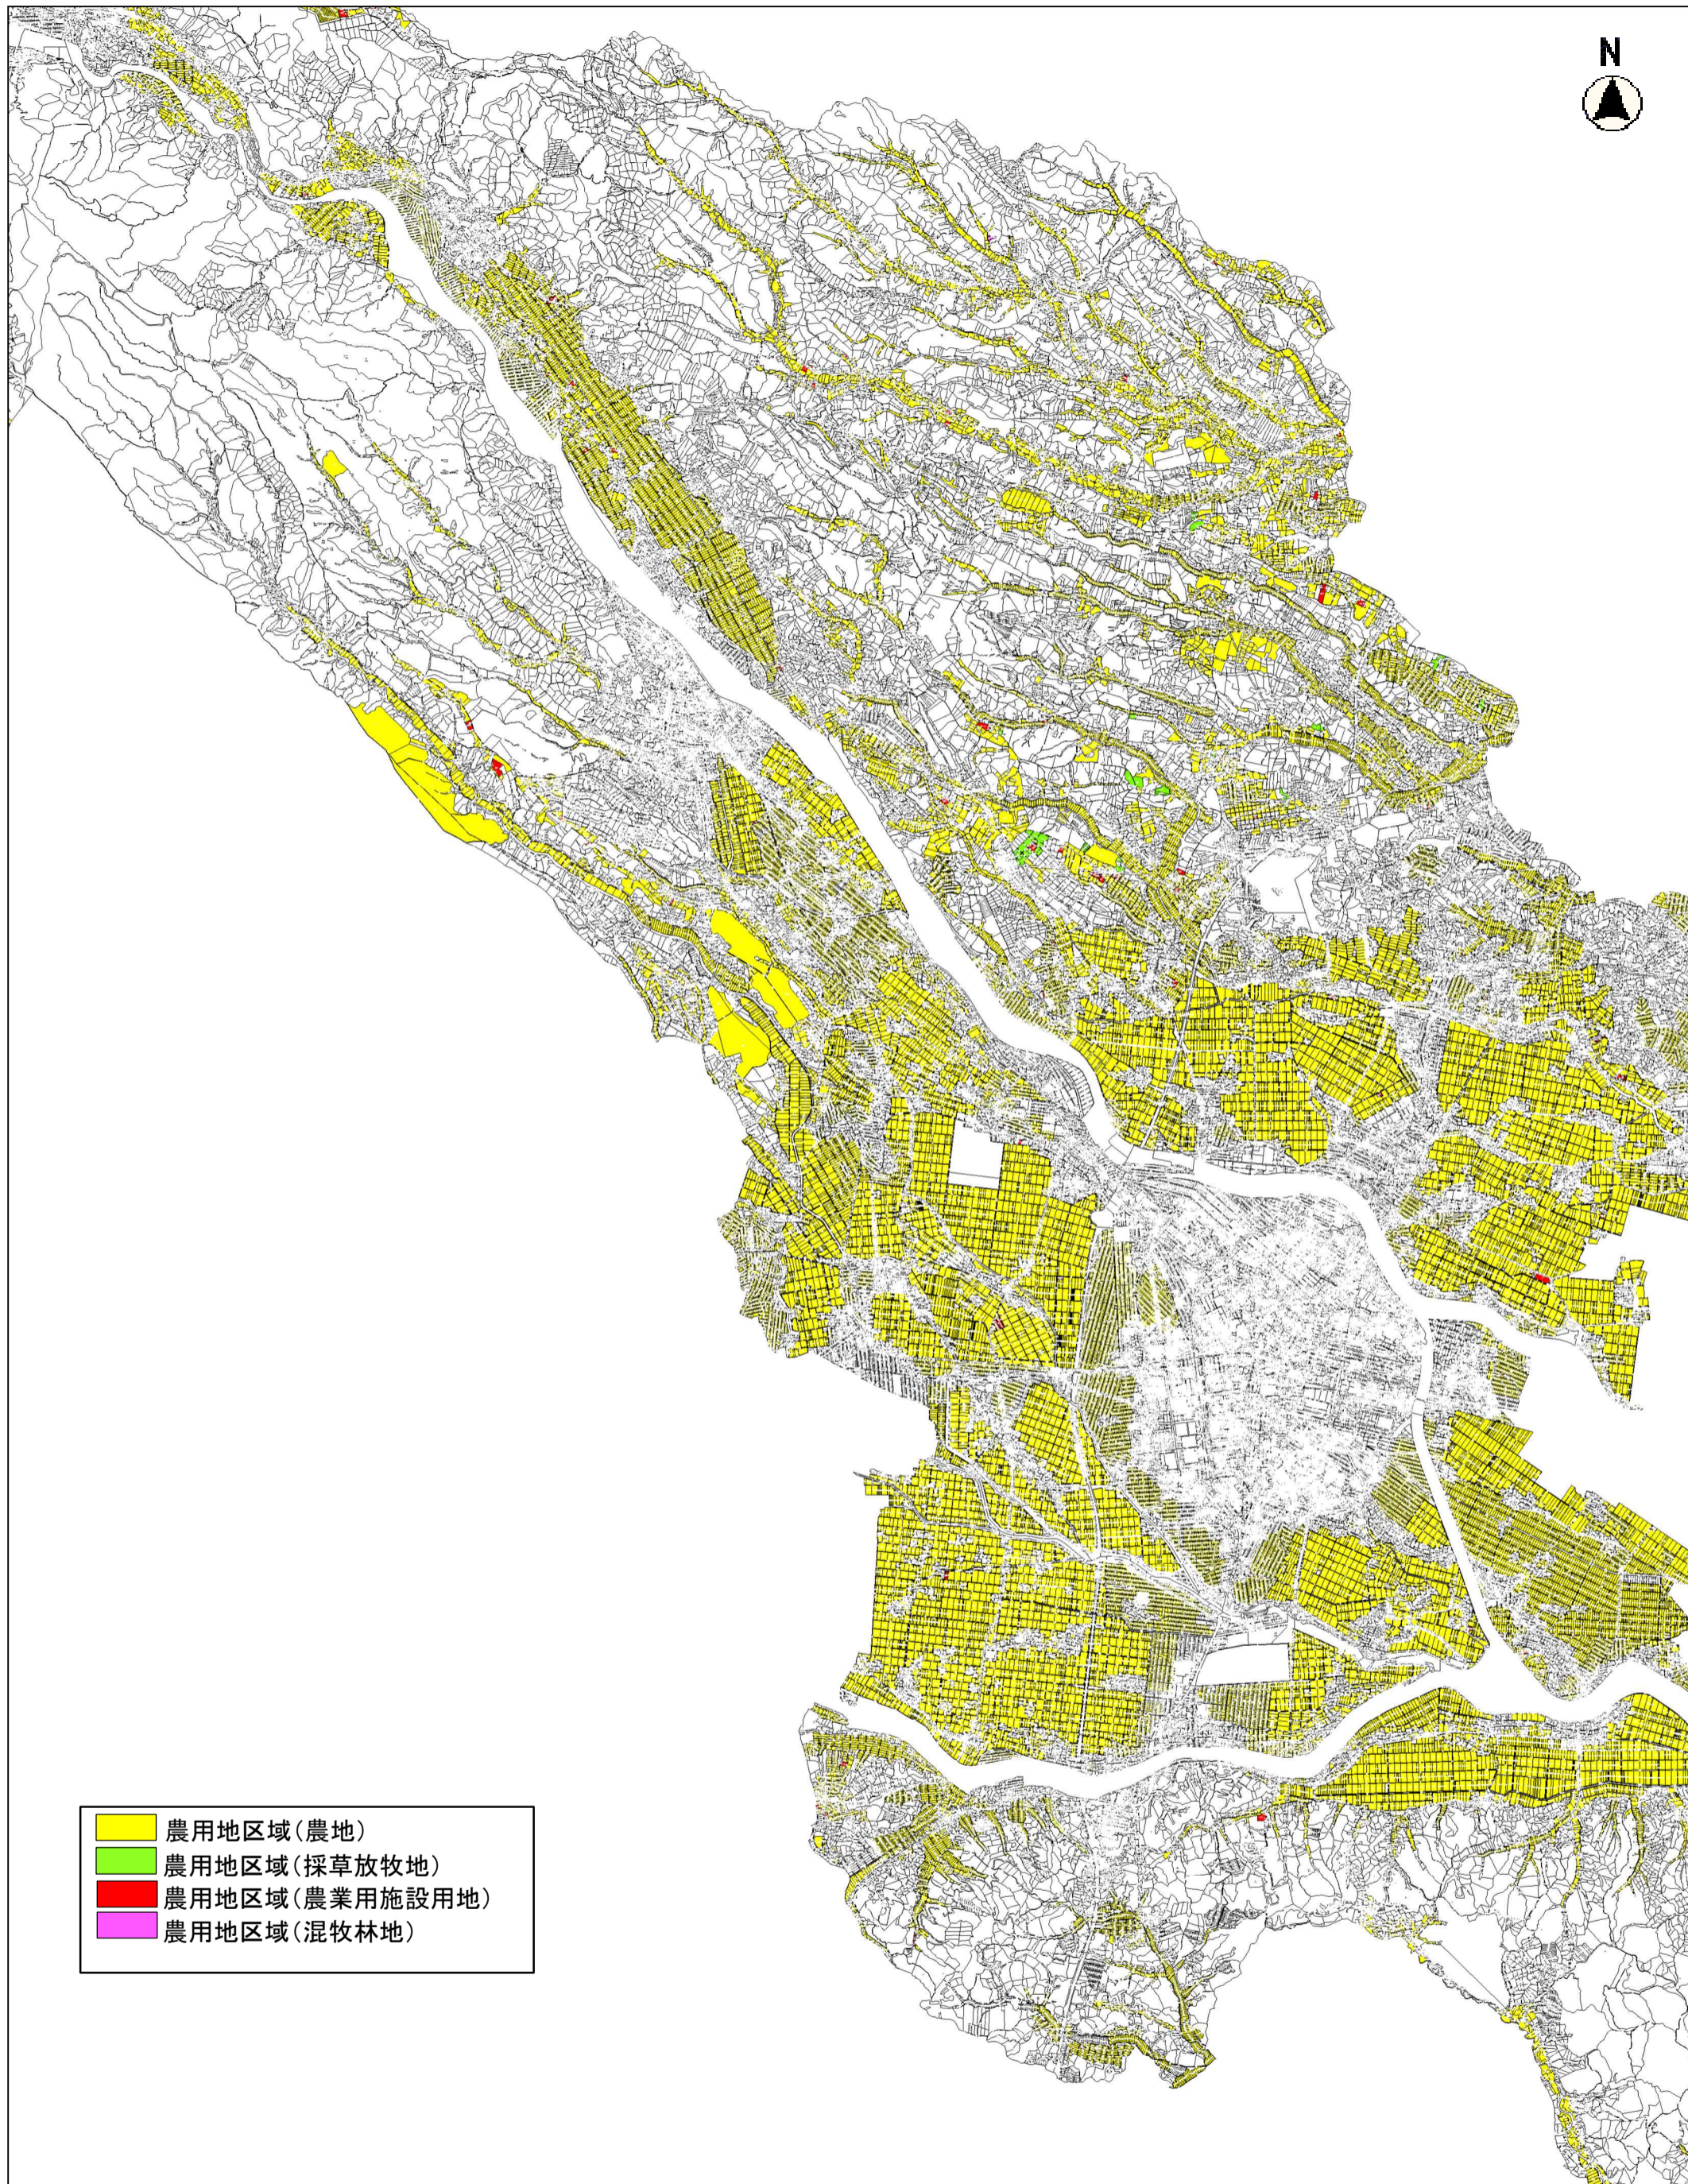

岩出山地域, 古川地域, 三本木地域

- 農用地区域(農地)
- 農用地区域(採草放牧地)
- 農用地区域(農業用施設用地)
- 農用地区域(混牧林地)