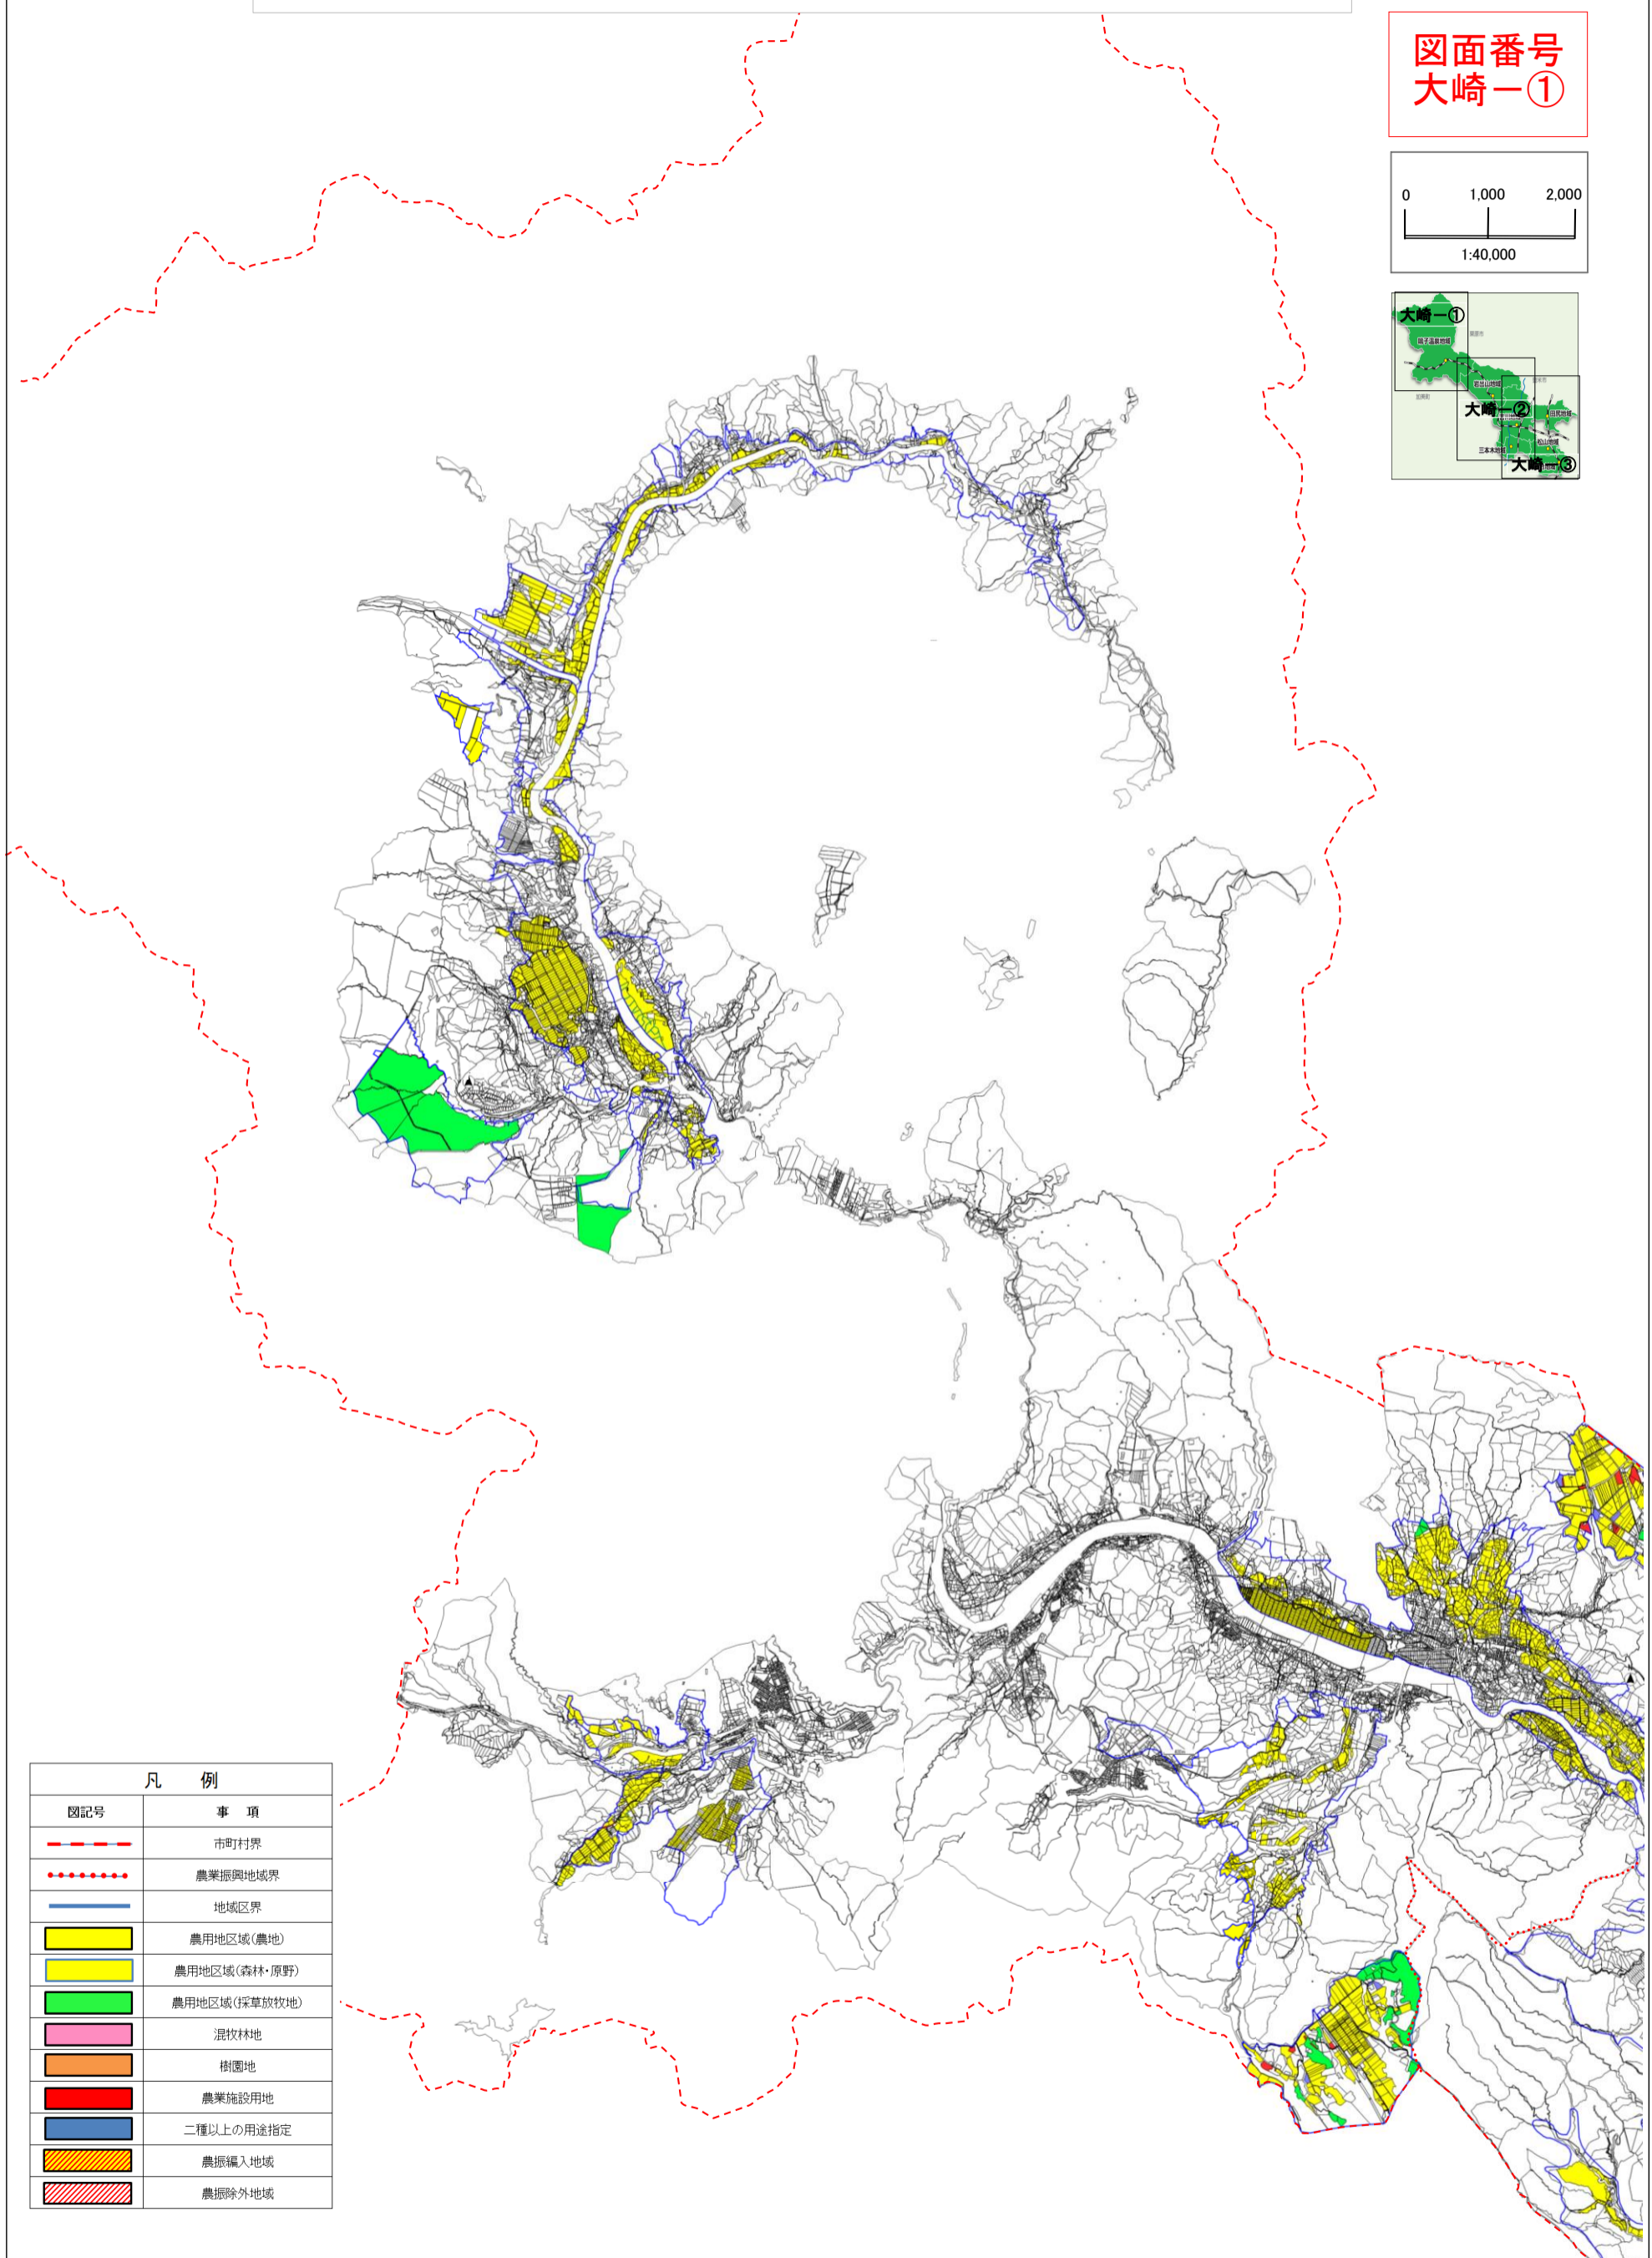

大崎市土地利用計画図(付図1号)

図面番号
大崎一①

凡 例	
図記号	事 項
	市町村界
	農業振興地域界
	地域区界
	農用地区域(農地)
	農用地区域(森林・原野)
	農用地区域(採草放牧地)
	混牧林地
	樹園地
	農業施設用地
	二種以上の用途指定
	農振編入地域
	農振除外地域