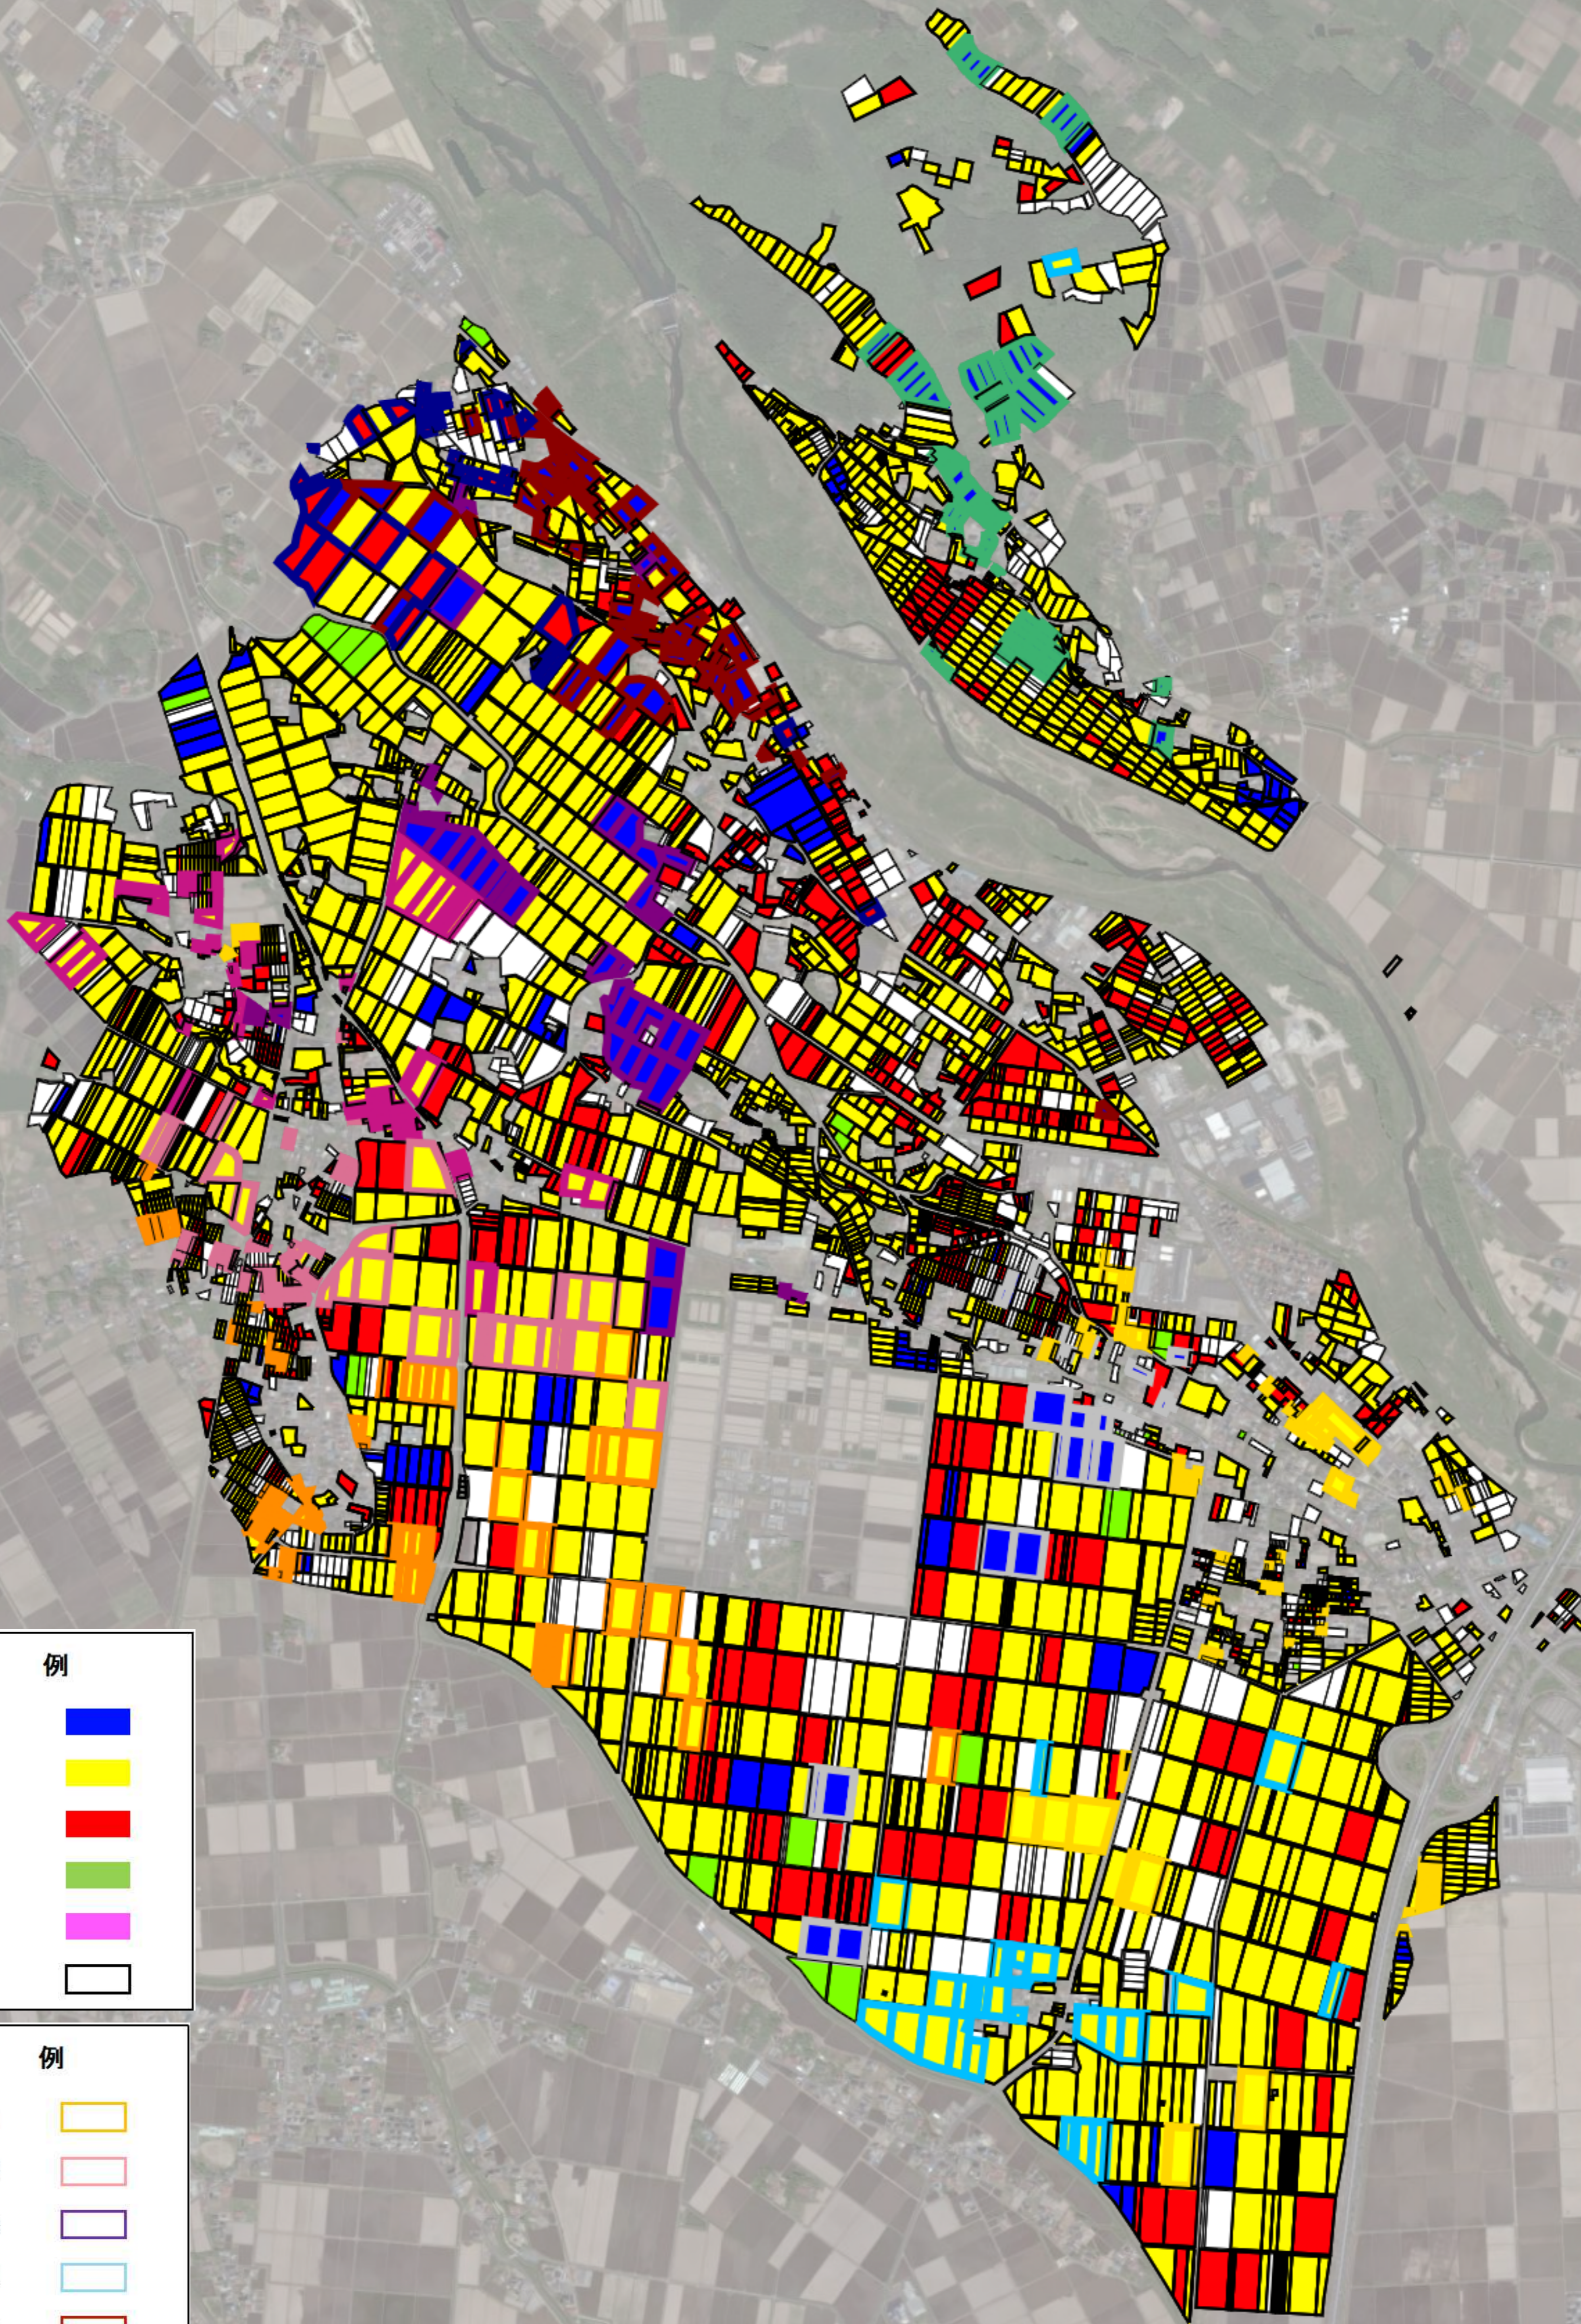

# 古川地域 東大崎地区 目標地図

20260511

| 凡     | 例 |
|-------|---|
| 規模拡大  |   |
| 現状維持  |   |
| 今後対応  |   |
| 認定農業者 |   |
| 法人    |   |
| 現状把握  |   |

| 凡         | 例 |
|-----------|---|
| 耕作面積上位 1  |   |
| 耕作面積上位 2  |   |
| 耕作面積上位 3  |   |
| 耕作面積上位 4  |   |
| 耕作面積上位 5  |   |
| 耕作面積上位 6  |   |
| 耕作面積上位 7  |   |
| 耕作面積上位 8  |   |
| 耕作面積上位 9  |   |
| 耕作面積上位 10 |   |
| その他       |   |