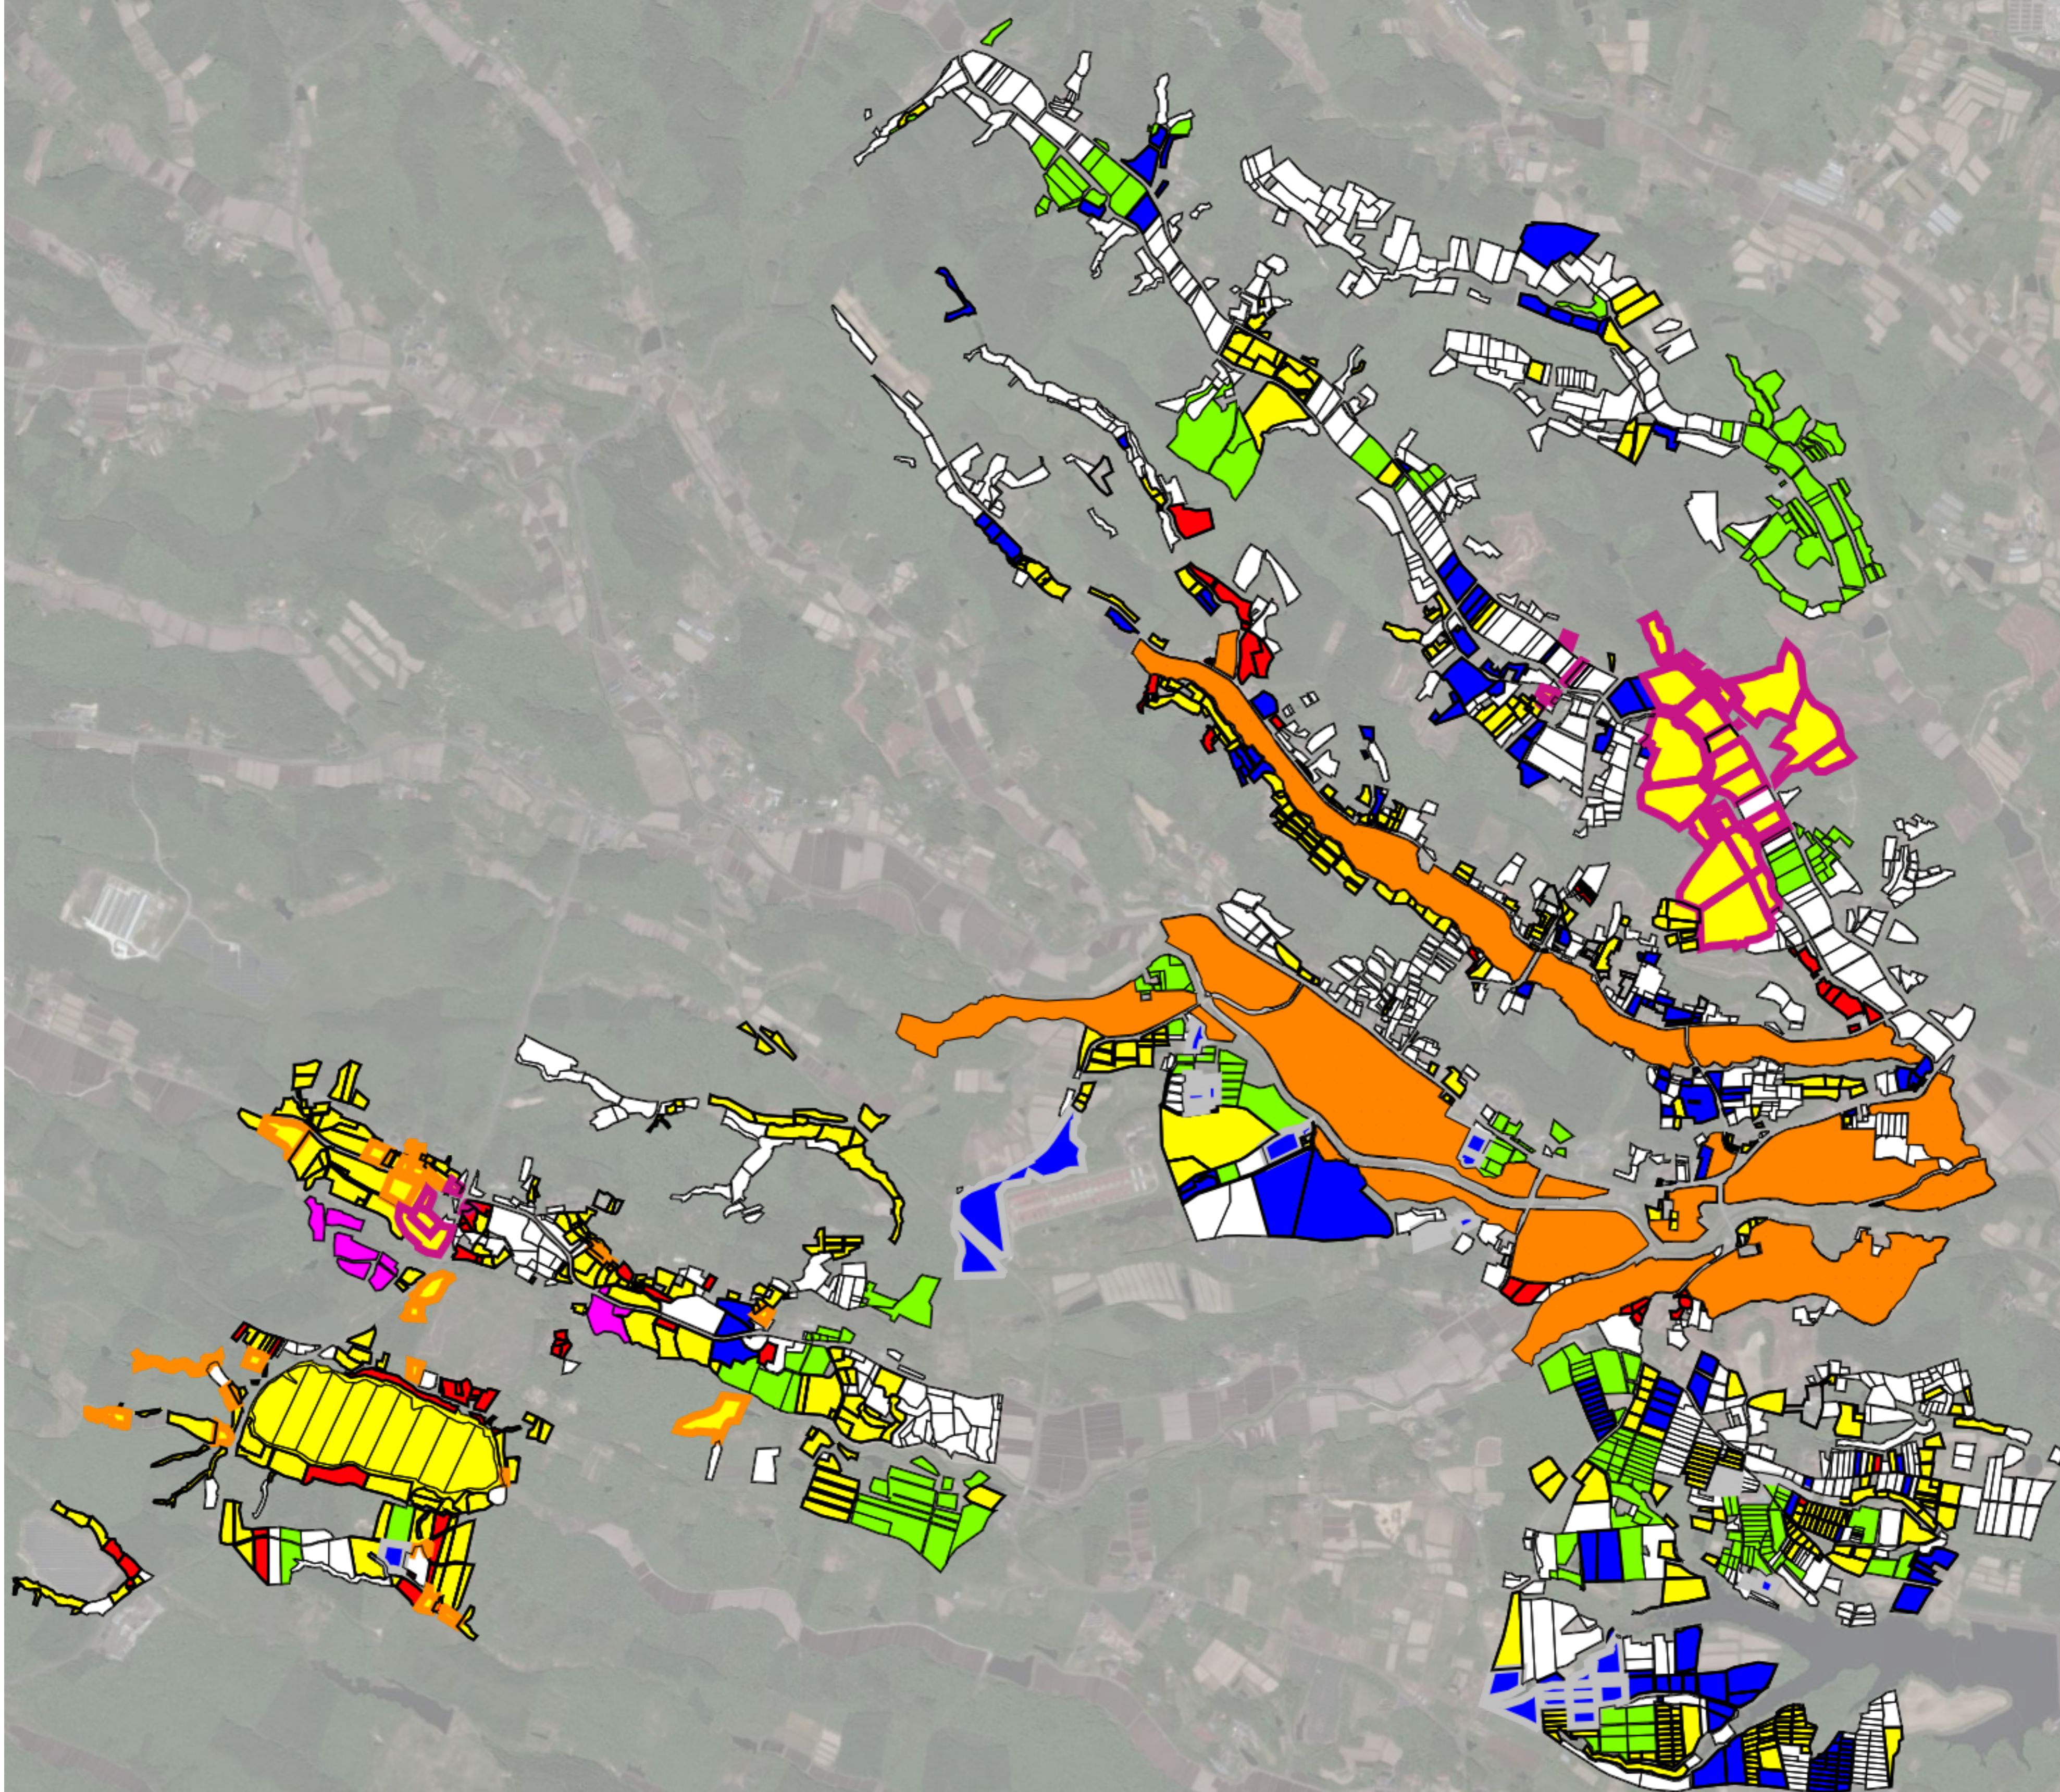

# 岩出山地域 目標地図 2

20260511

凡	例
耕作面積上位 1	
耕作面積上位 2	
耕作面積上位 3	
耕作面積上位 4	
耕作面積上位 5	
耕作面積上位 6	
耕作面積上位 7	
耕作面積上位 8	
耕作面積上位 9	
耕作面積上位 10	
その他	

凡	例
規模拡大	
現状維持	
今後対応	
認定農業者	
法人	
現状把握	