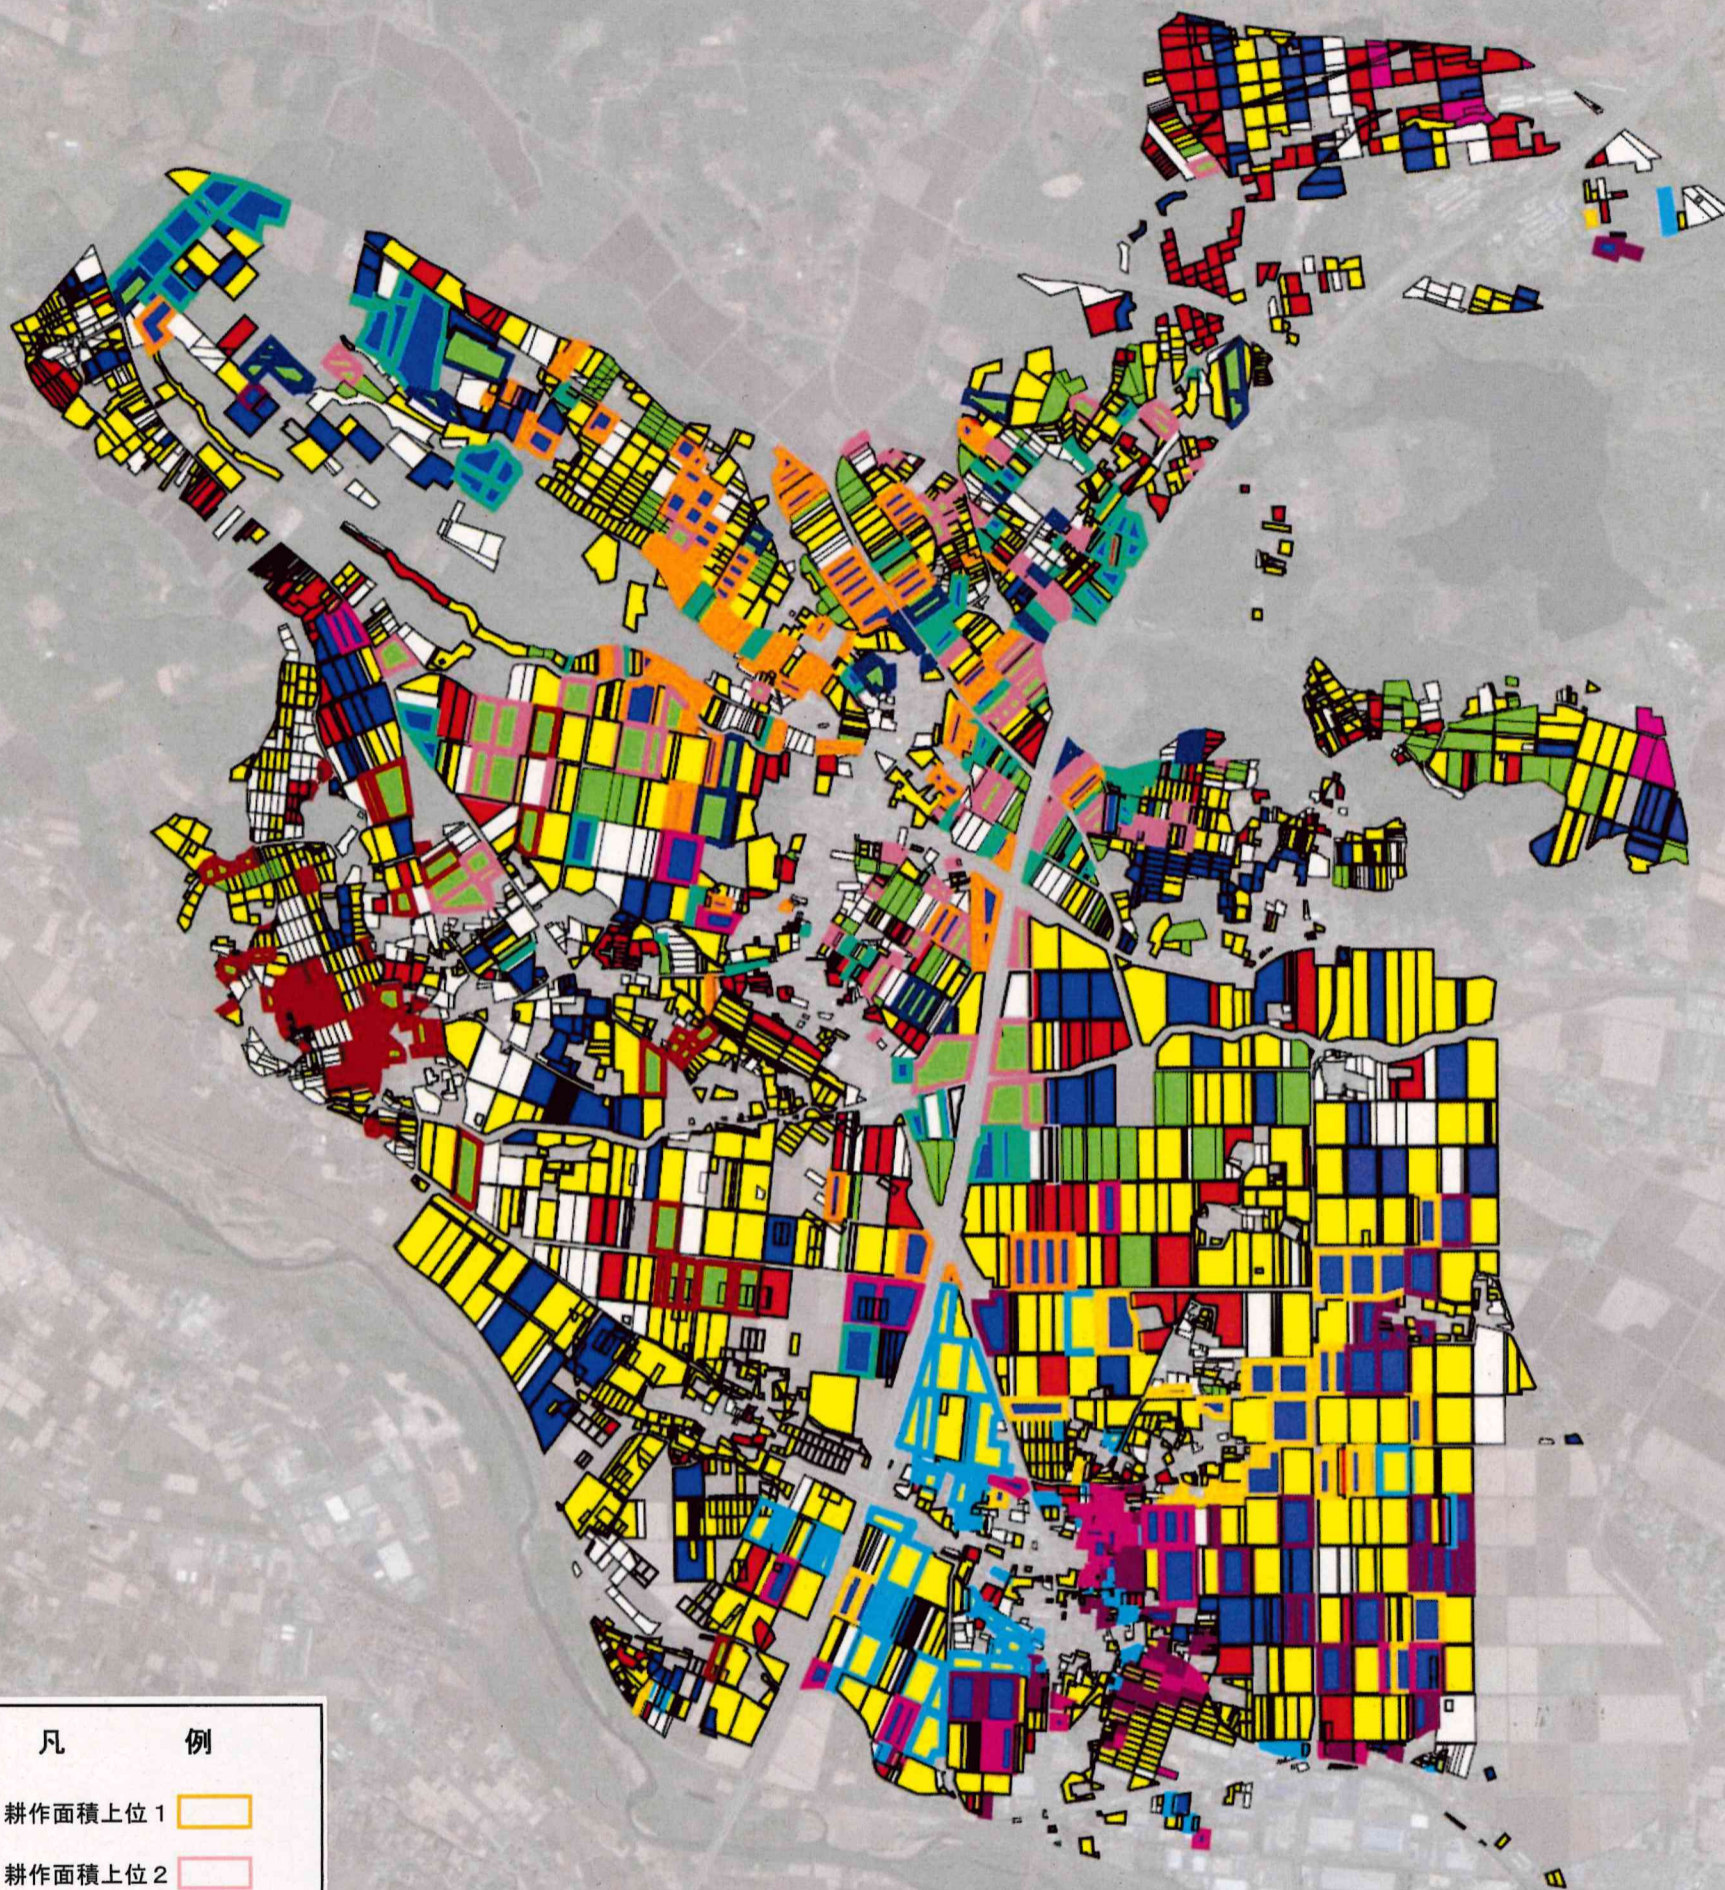

古川地域 宮沢地区 目標地図

20260318

凡	例
耕作面積上位 1	
耕作面積上位 2	
耕作面積上位 3	
耕作面積上位 4	
耕作面積上位 5	
耕作面積上位 6	
耕作面積上位 7	
耕作面積上位 8	
耕作面積上位 9	
耕作面積上位 10	
その他	

凡	例
規模拡大	
現状維持	
今後対応	
認定農業者	
法人	
現状把握	