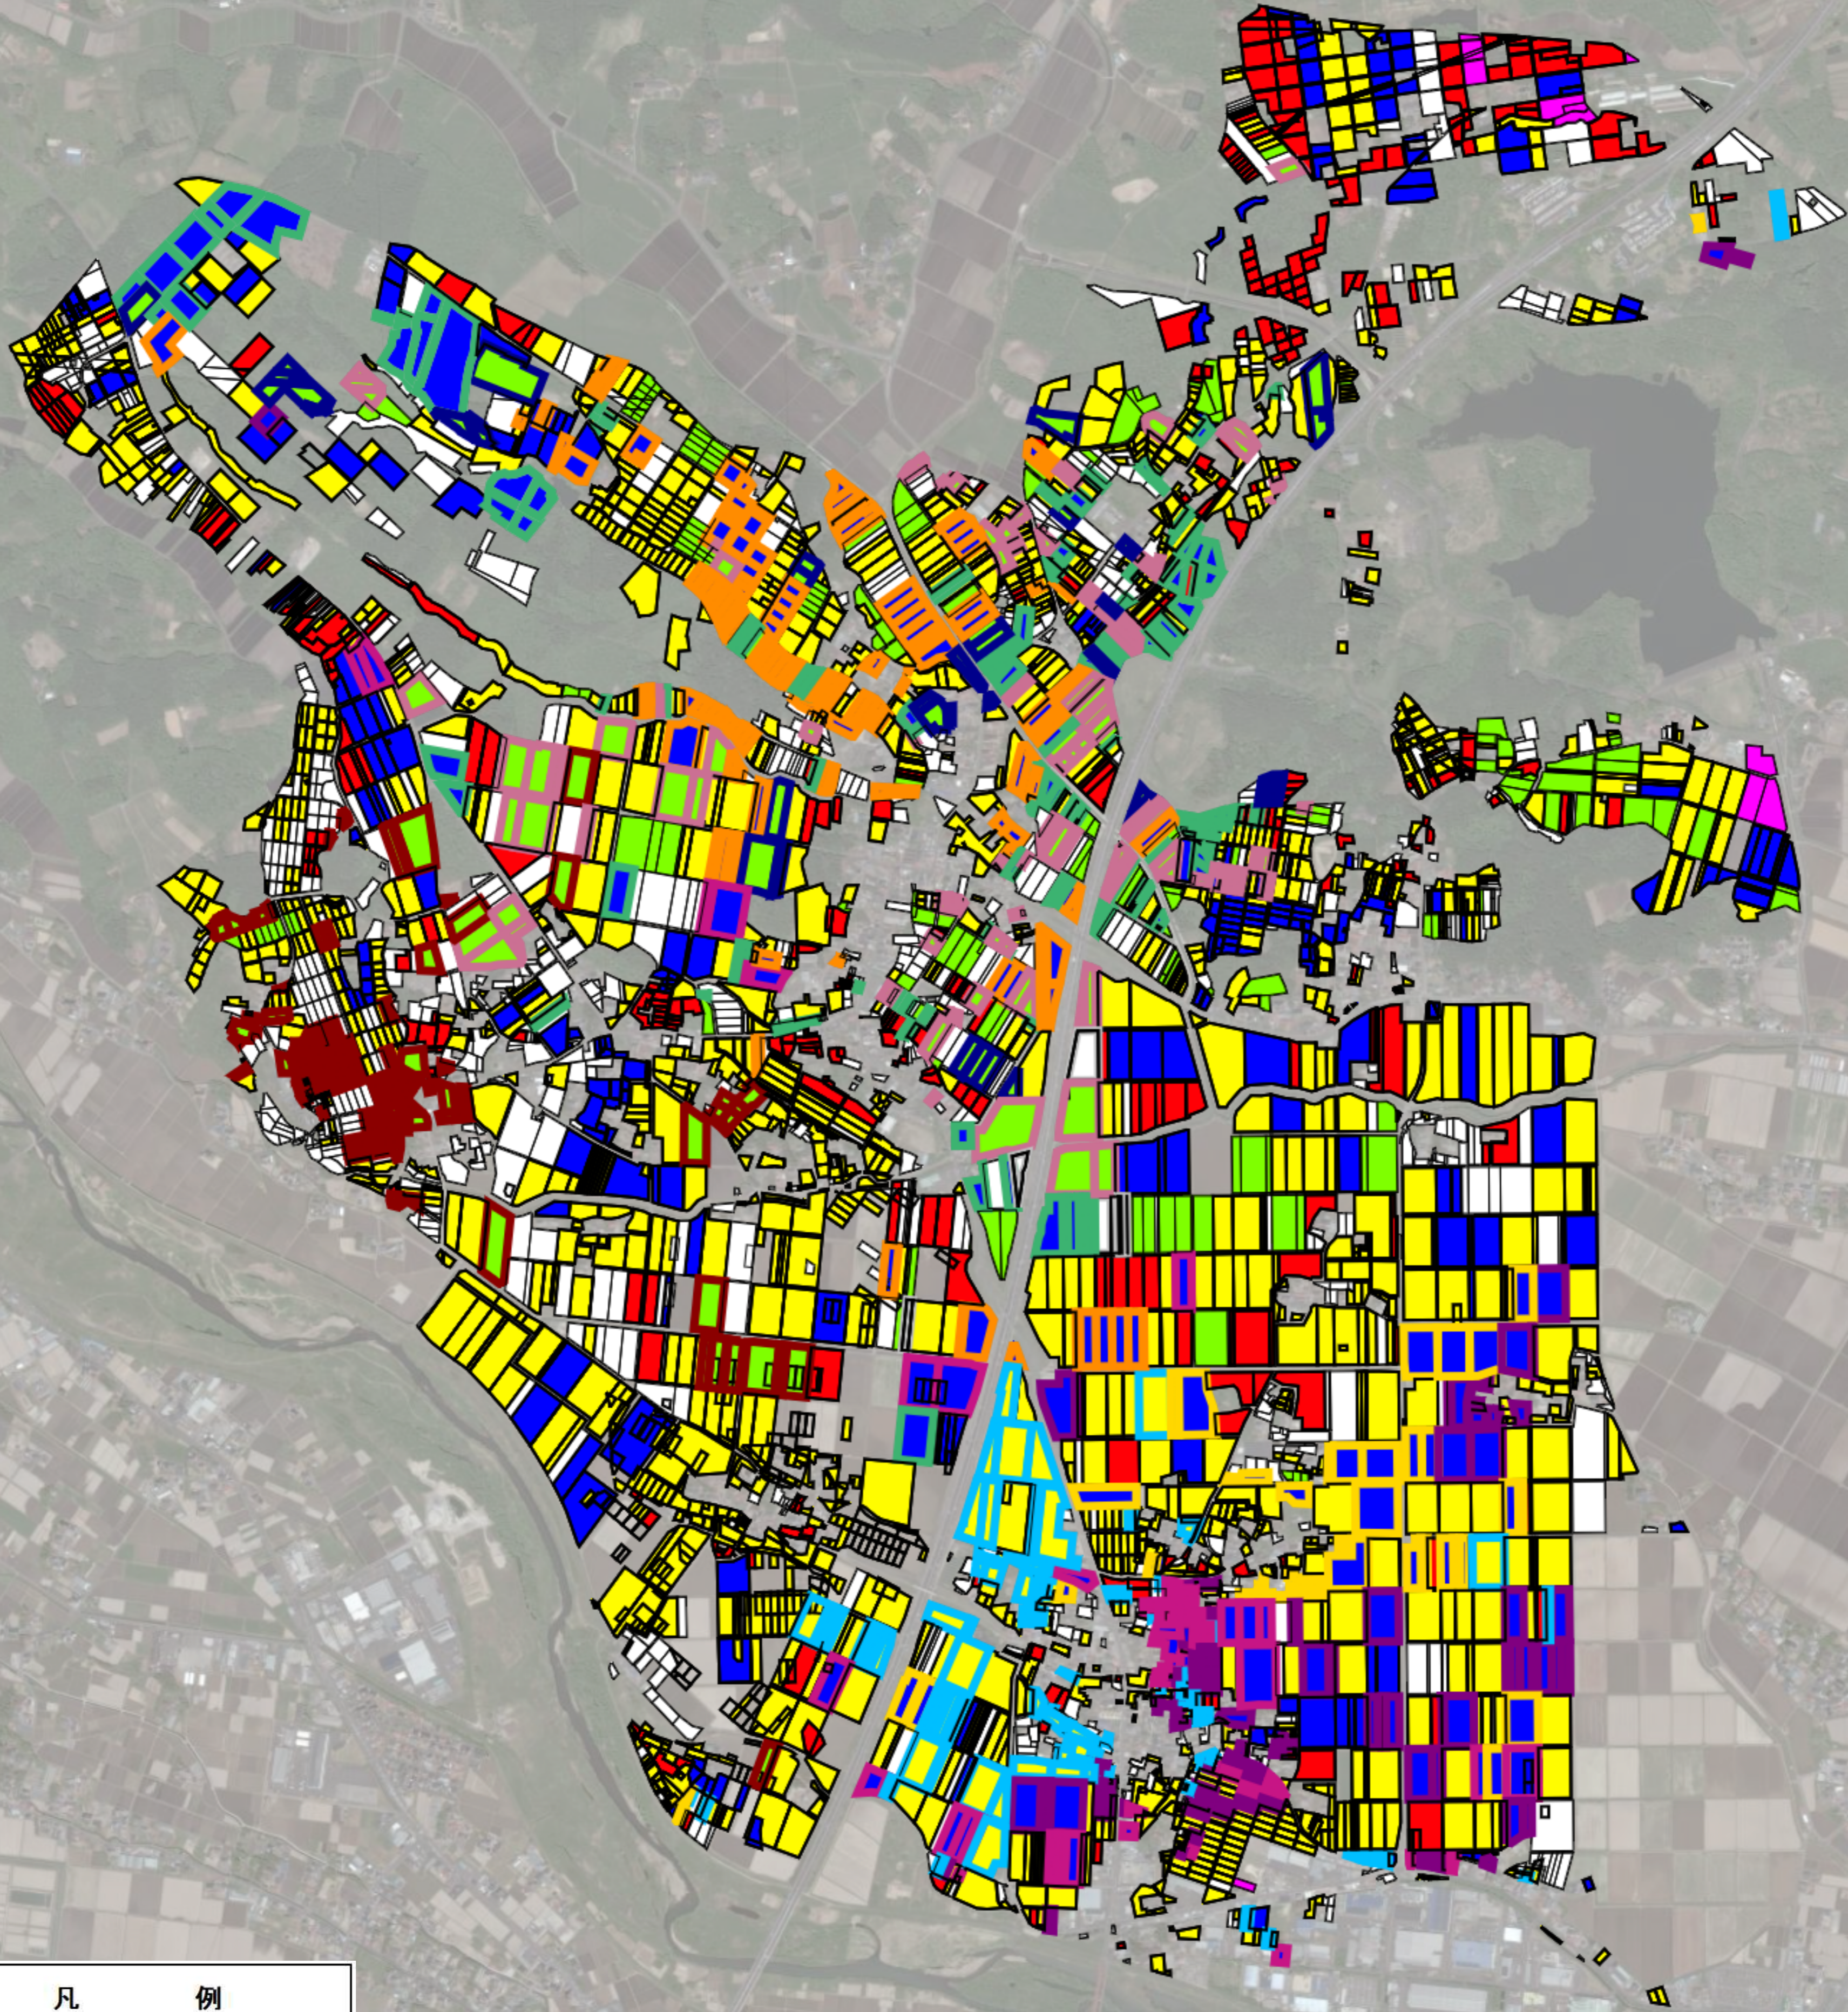

# 古川地域 宮沢地区 目標地図

20260511

凡	例
耕作面積上位 1	Yellow
耕作面積上位 2	Pink
耕作面積上位 3	Purple
耕作面積上位 4	Light Blue
耕作面積上位 5	Orange
耕作面積上位 6	Yellow
耕作面積上位 7	Pink
耕作面積上位 8	White
耕作面積上位 9	Green
耕作面積上位 10	Dark Blue
その他	White

凡	例
規模拡大	Blue
現状維持	Yellow
今後対応	Red
認定農業者	Green
法人	Magenta
現状把握	White