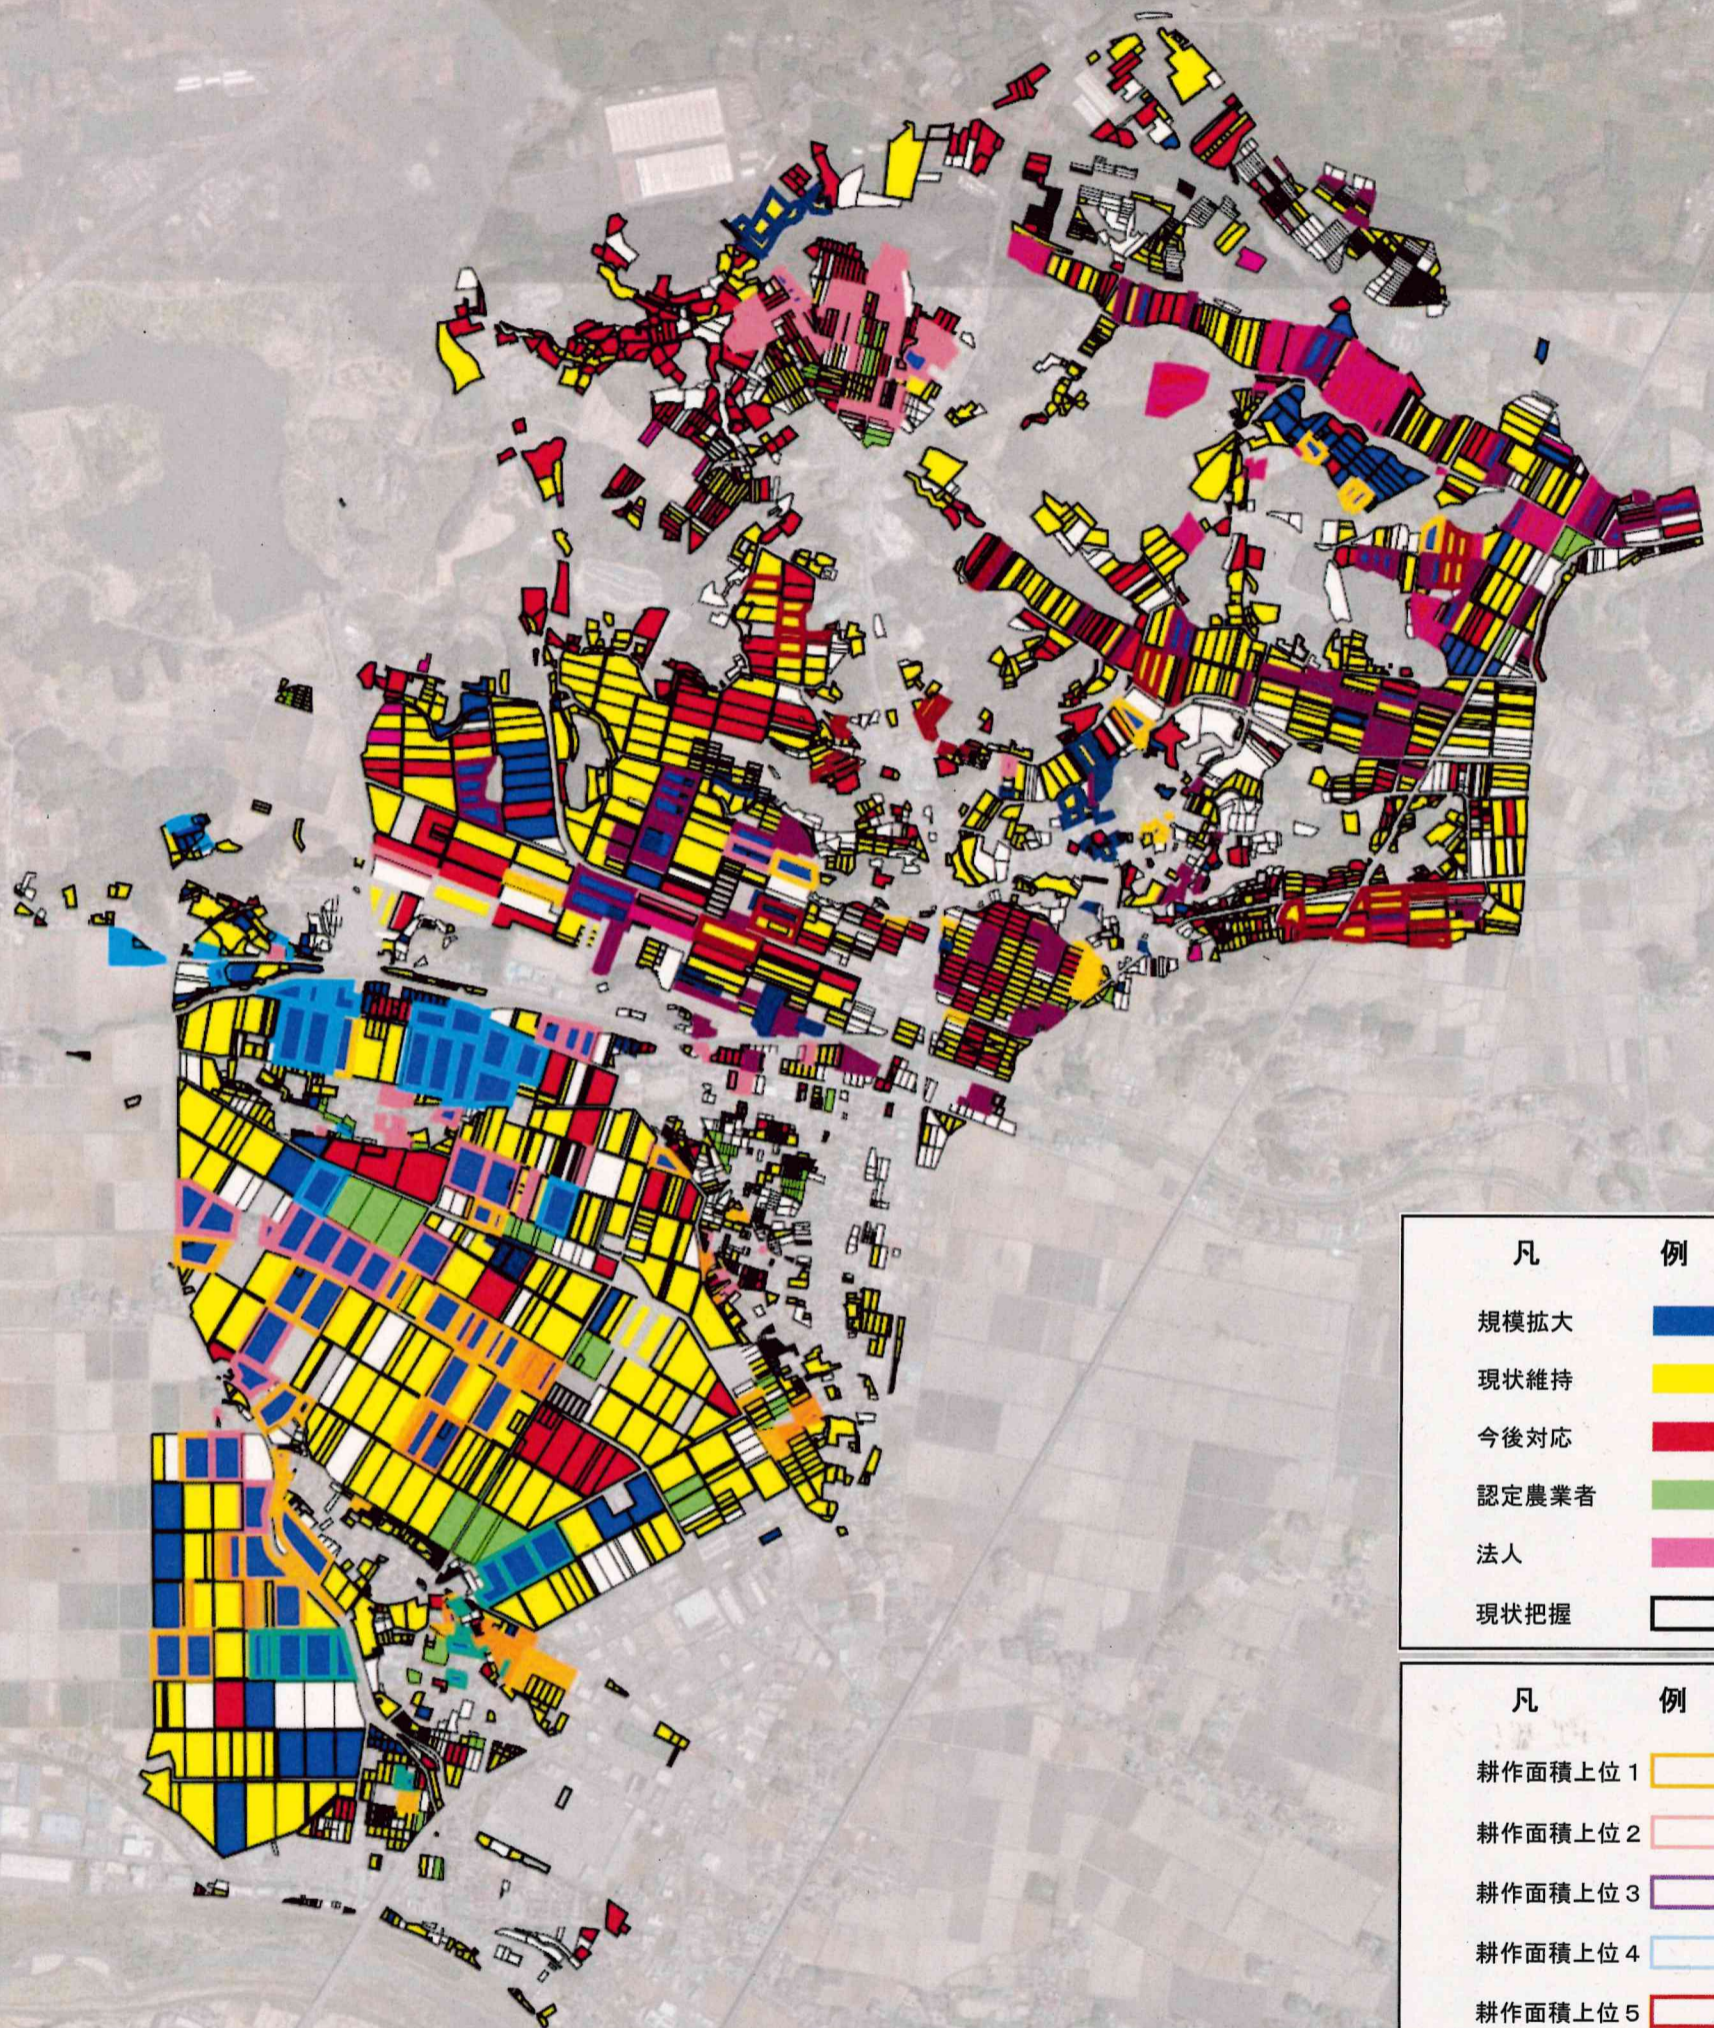

古川地域 長岡地区 目標地図

20251110

凡	例
規模拡大	
現状維持	
今後対応	
認定農業者	
法人	
現状把握	

凡	例
耕作面積上位 1	
耕作面積上位 2	
耕作面積上位 3	
耕作面積上位 4	
耕作面積上位 5	
耕作面積上位 6	
耕作面積上位 7	
耕作面積上位 8	
耕作面積上位 9	
耕作面積上位 10	
その他	