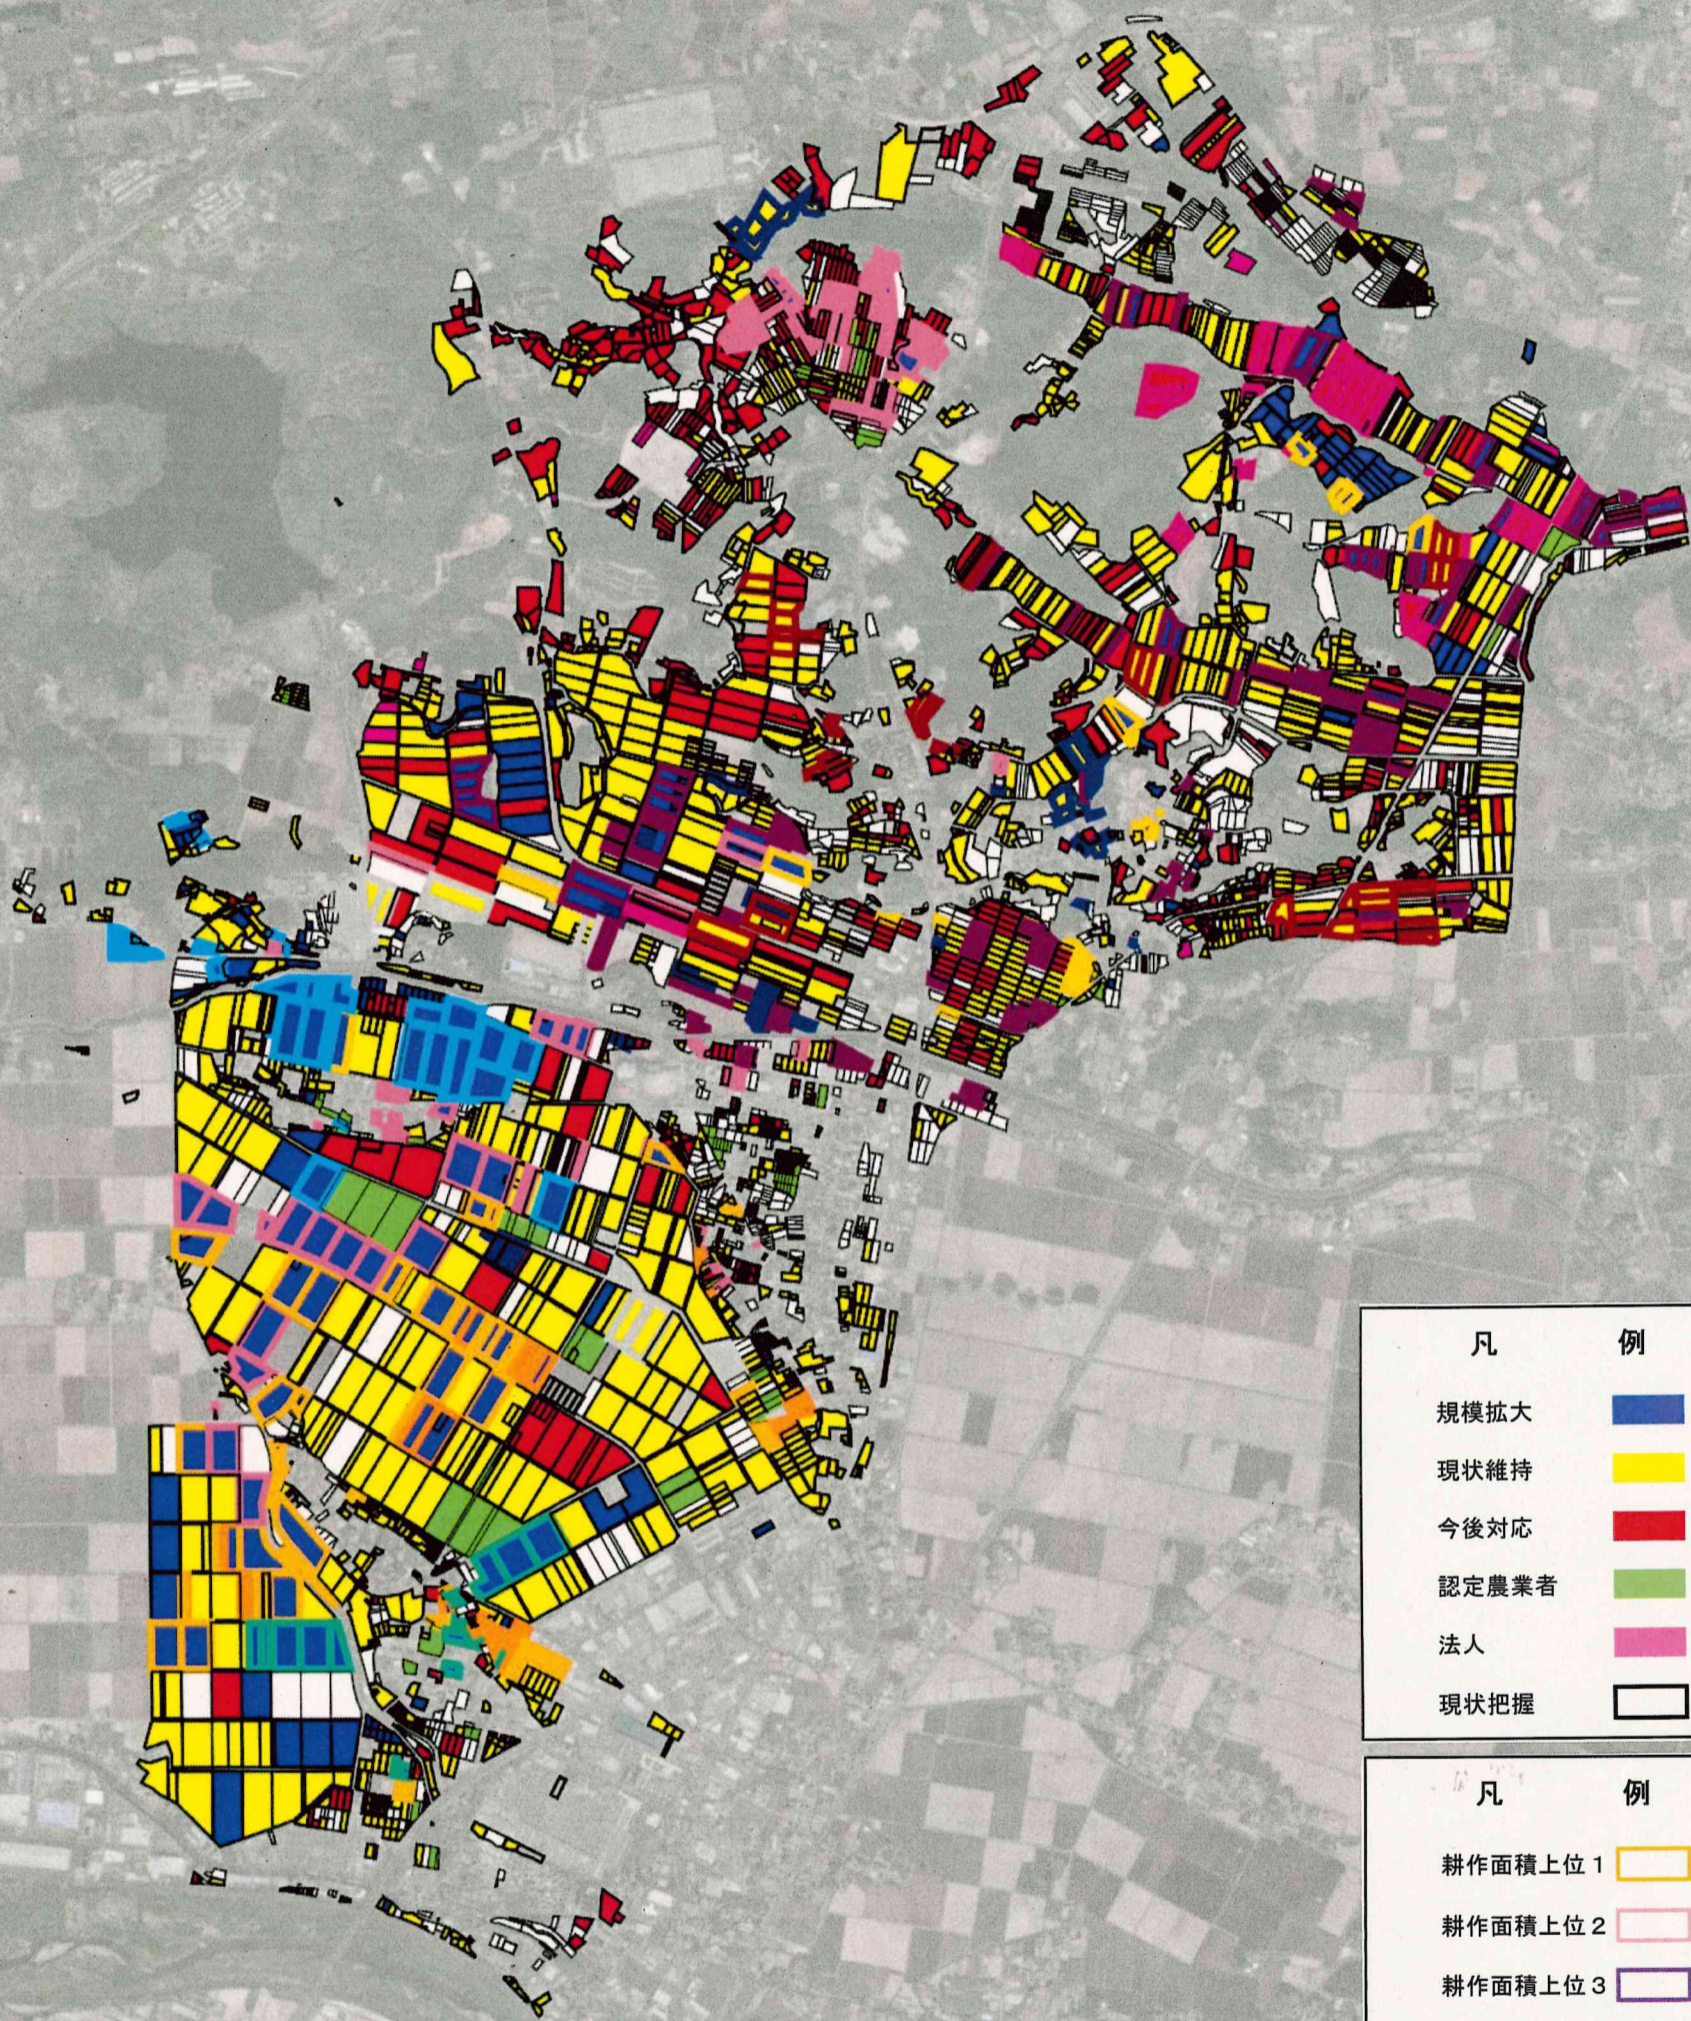

# 古川地域 長岡地区 目標地図

20260410

凡	例
規模拡大	
現状維持	
今後対応	
認定農業者	
法人	
現状把握	

凡	例
耕作面積上位 1	
耕作面積上位 2	
耕作面積上位 3	
耕作面積上位 4	
耕作面積上位 5	
耕作面積上位 6	
耕作面積上位 7	
耕作面積上位 8	
耕作面積上位 9	
耕作面積上位 10	
その他	