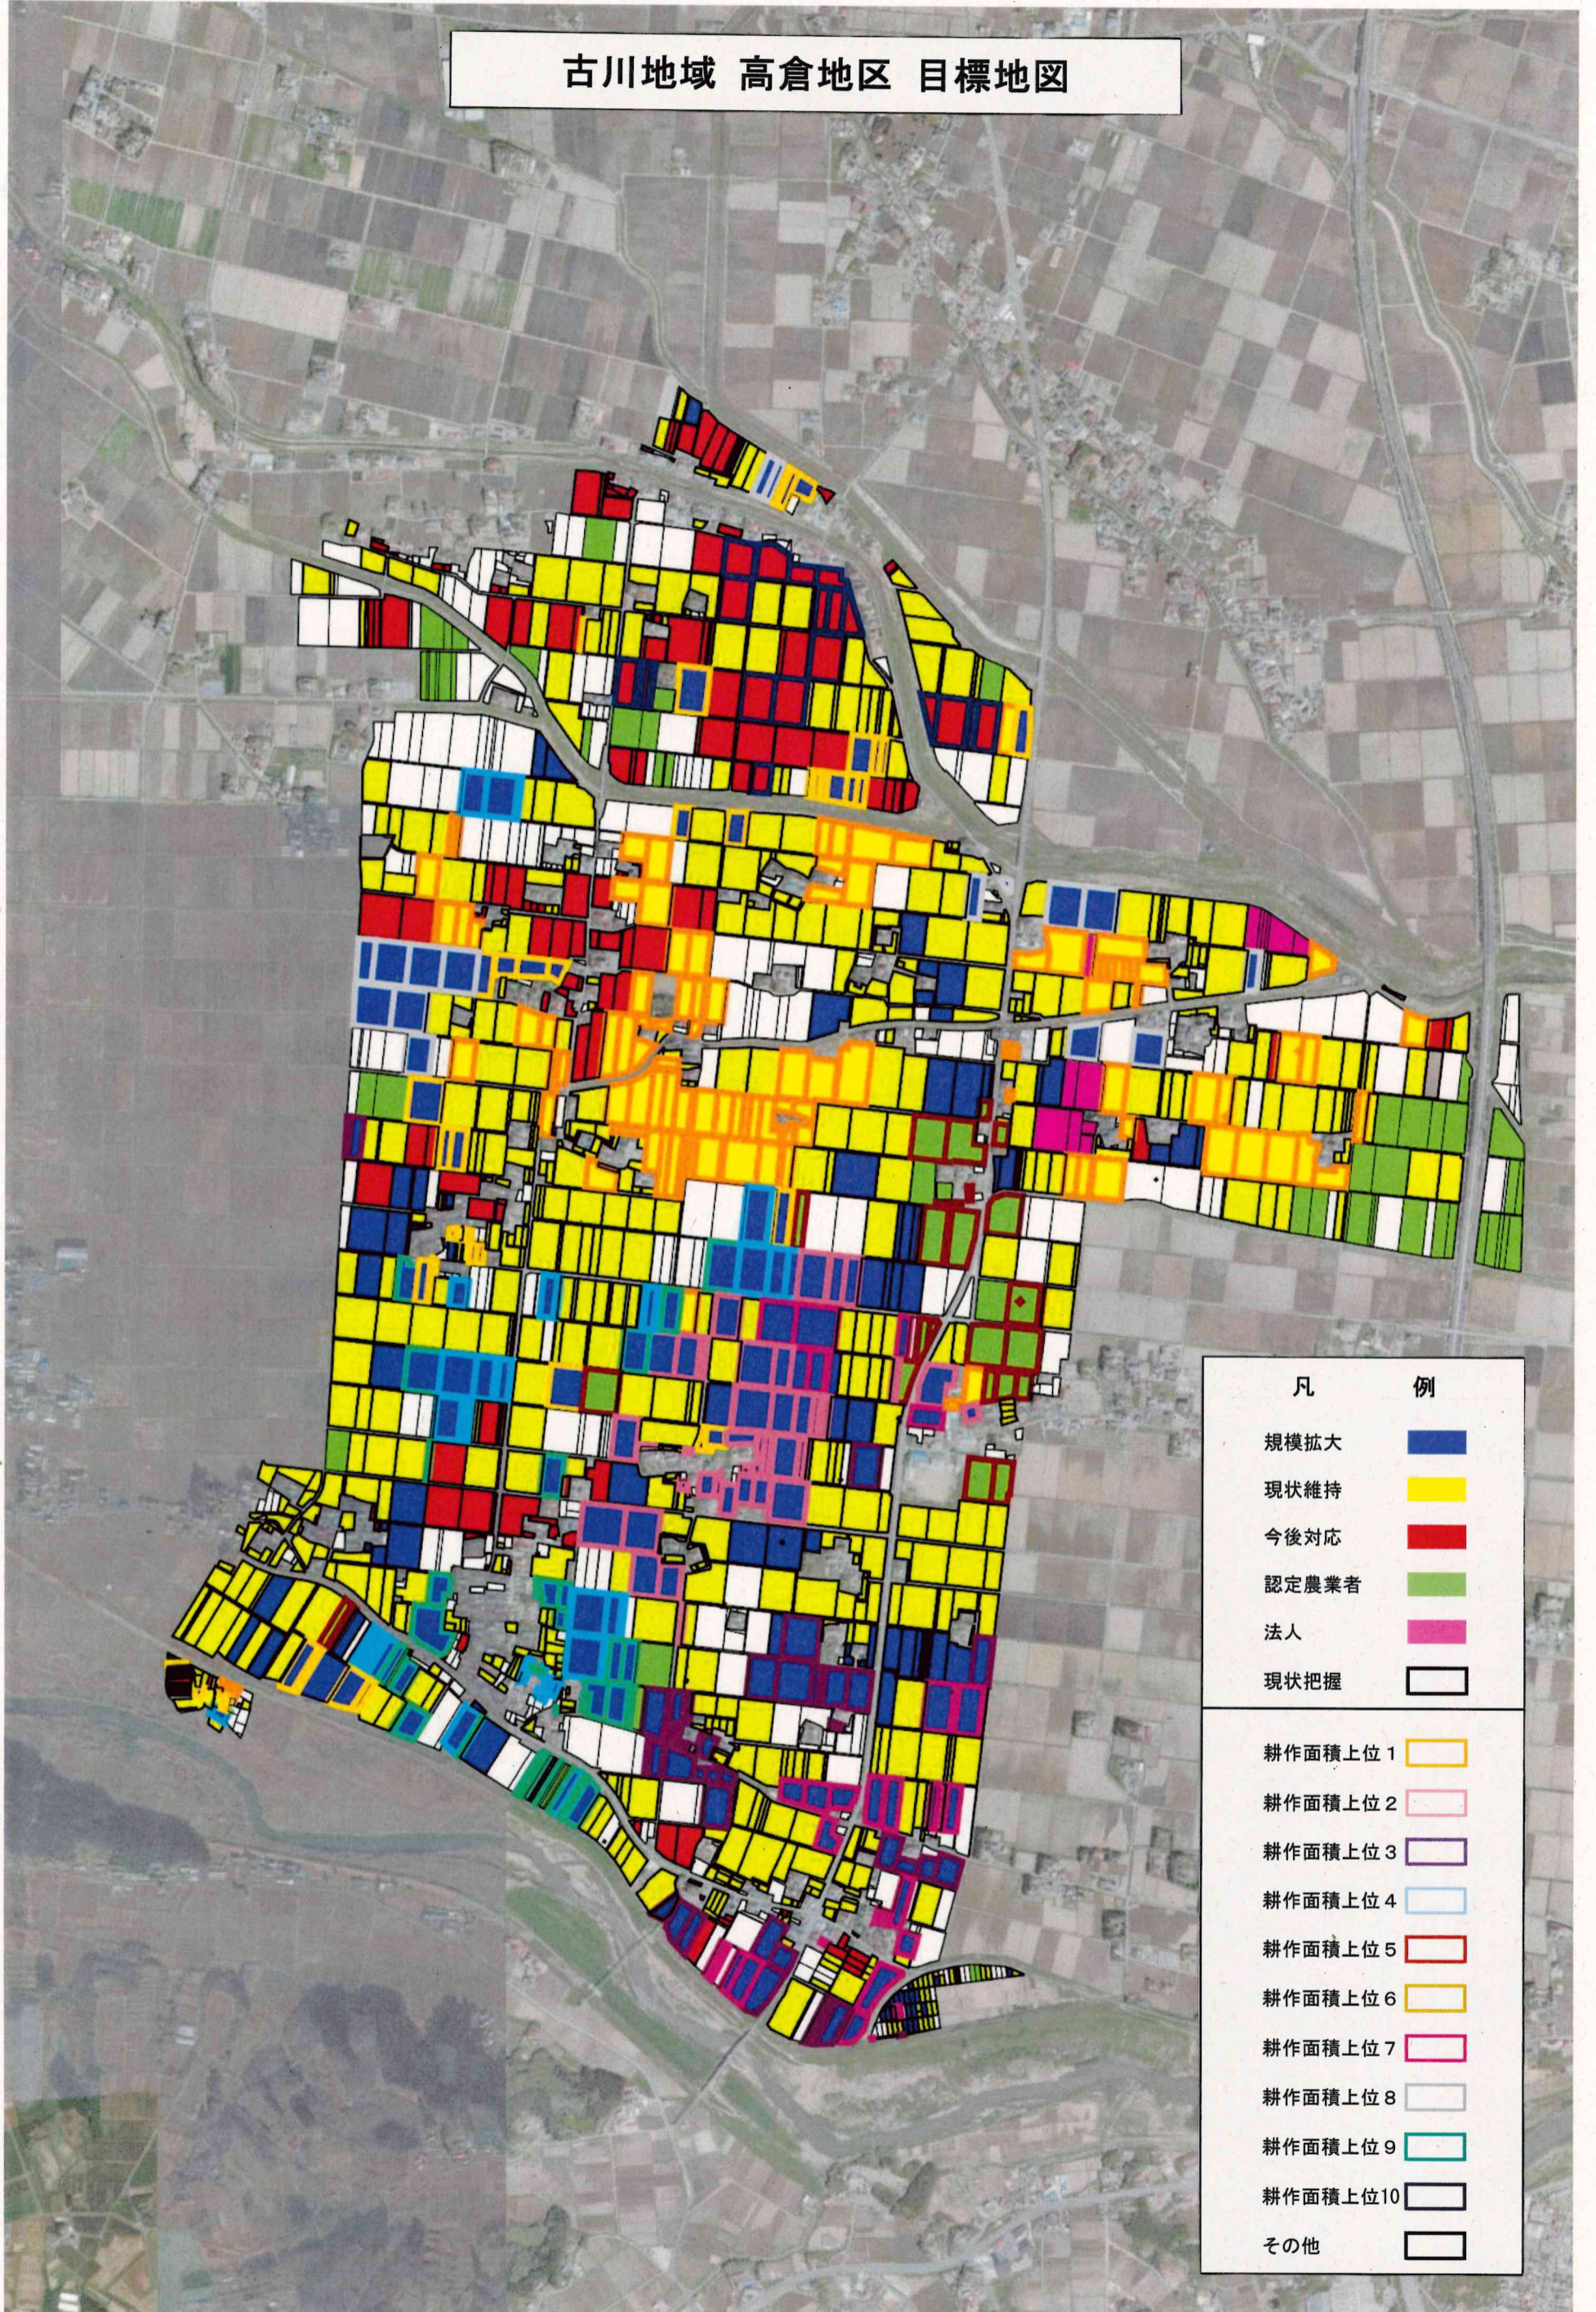

古川地域 高倉地区 目標地図

凡	例
規模拡大	
現状維持	
今後対応	
認定農業者	
法人	
現状把握	
耕作面積上位 1	
耕作面積上位 2	
耕作面積上位 3	
耕作面積上位 4	
耕作面積上位 5	
耕作面積上位 6	
耕作面積上位 7	
耕作面積上位 8	
耕作面積上位 9	
耕作面積上位 10	
その他	