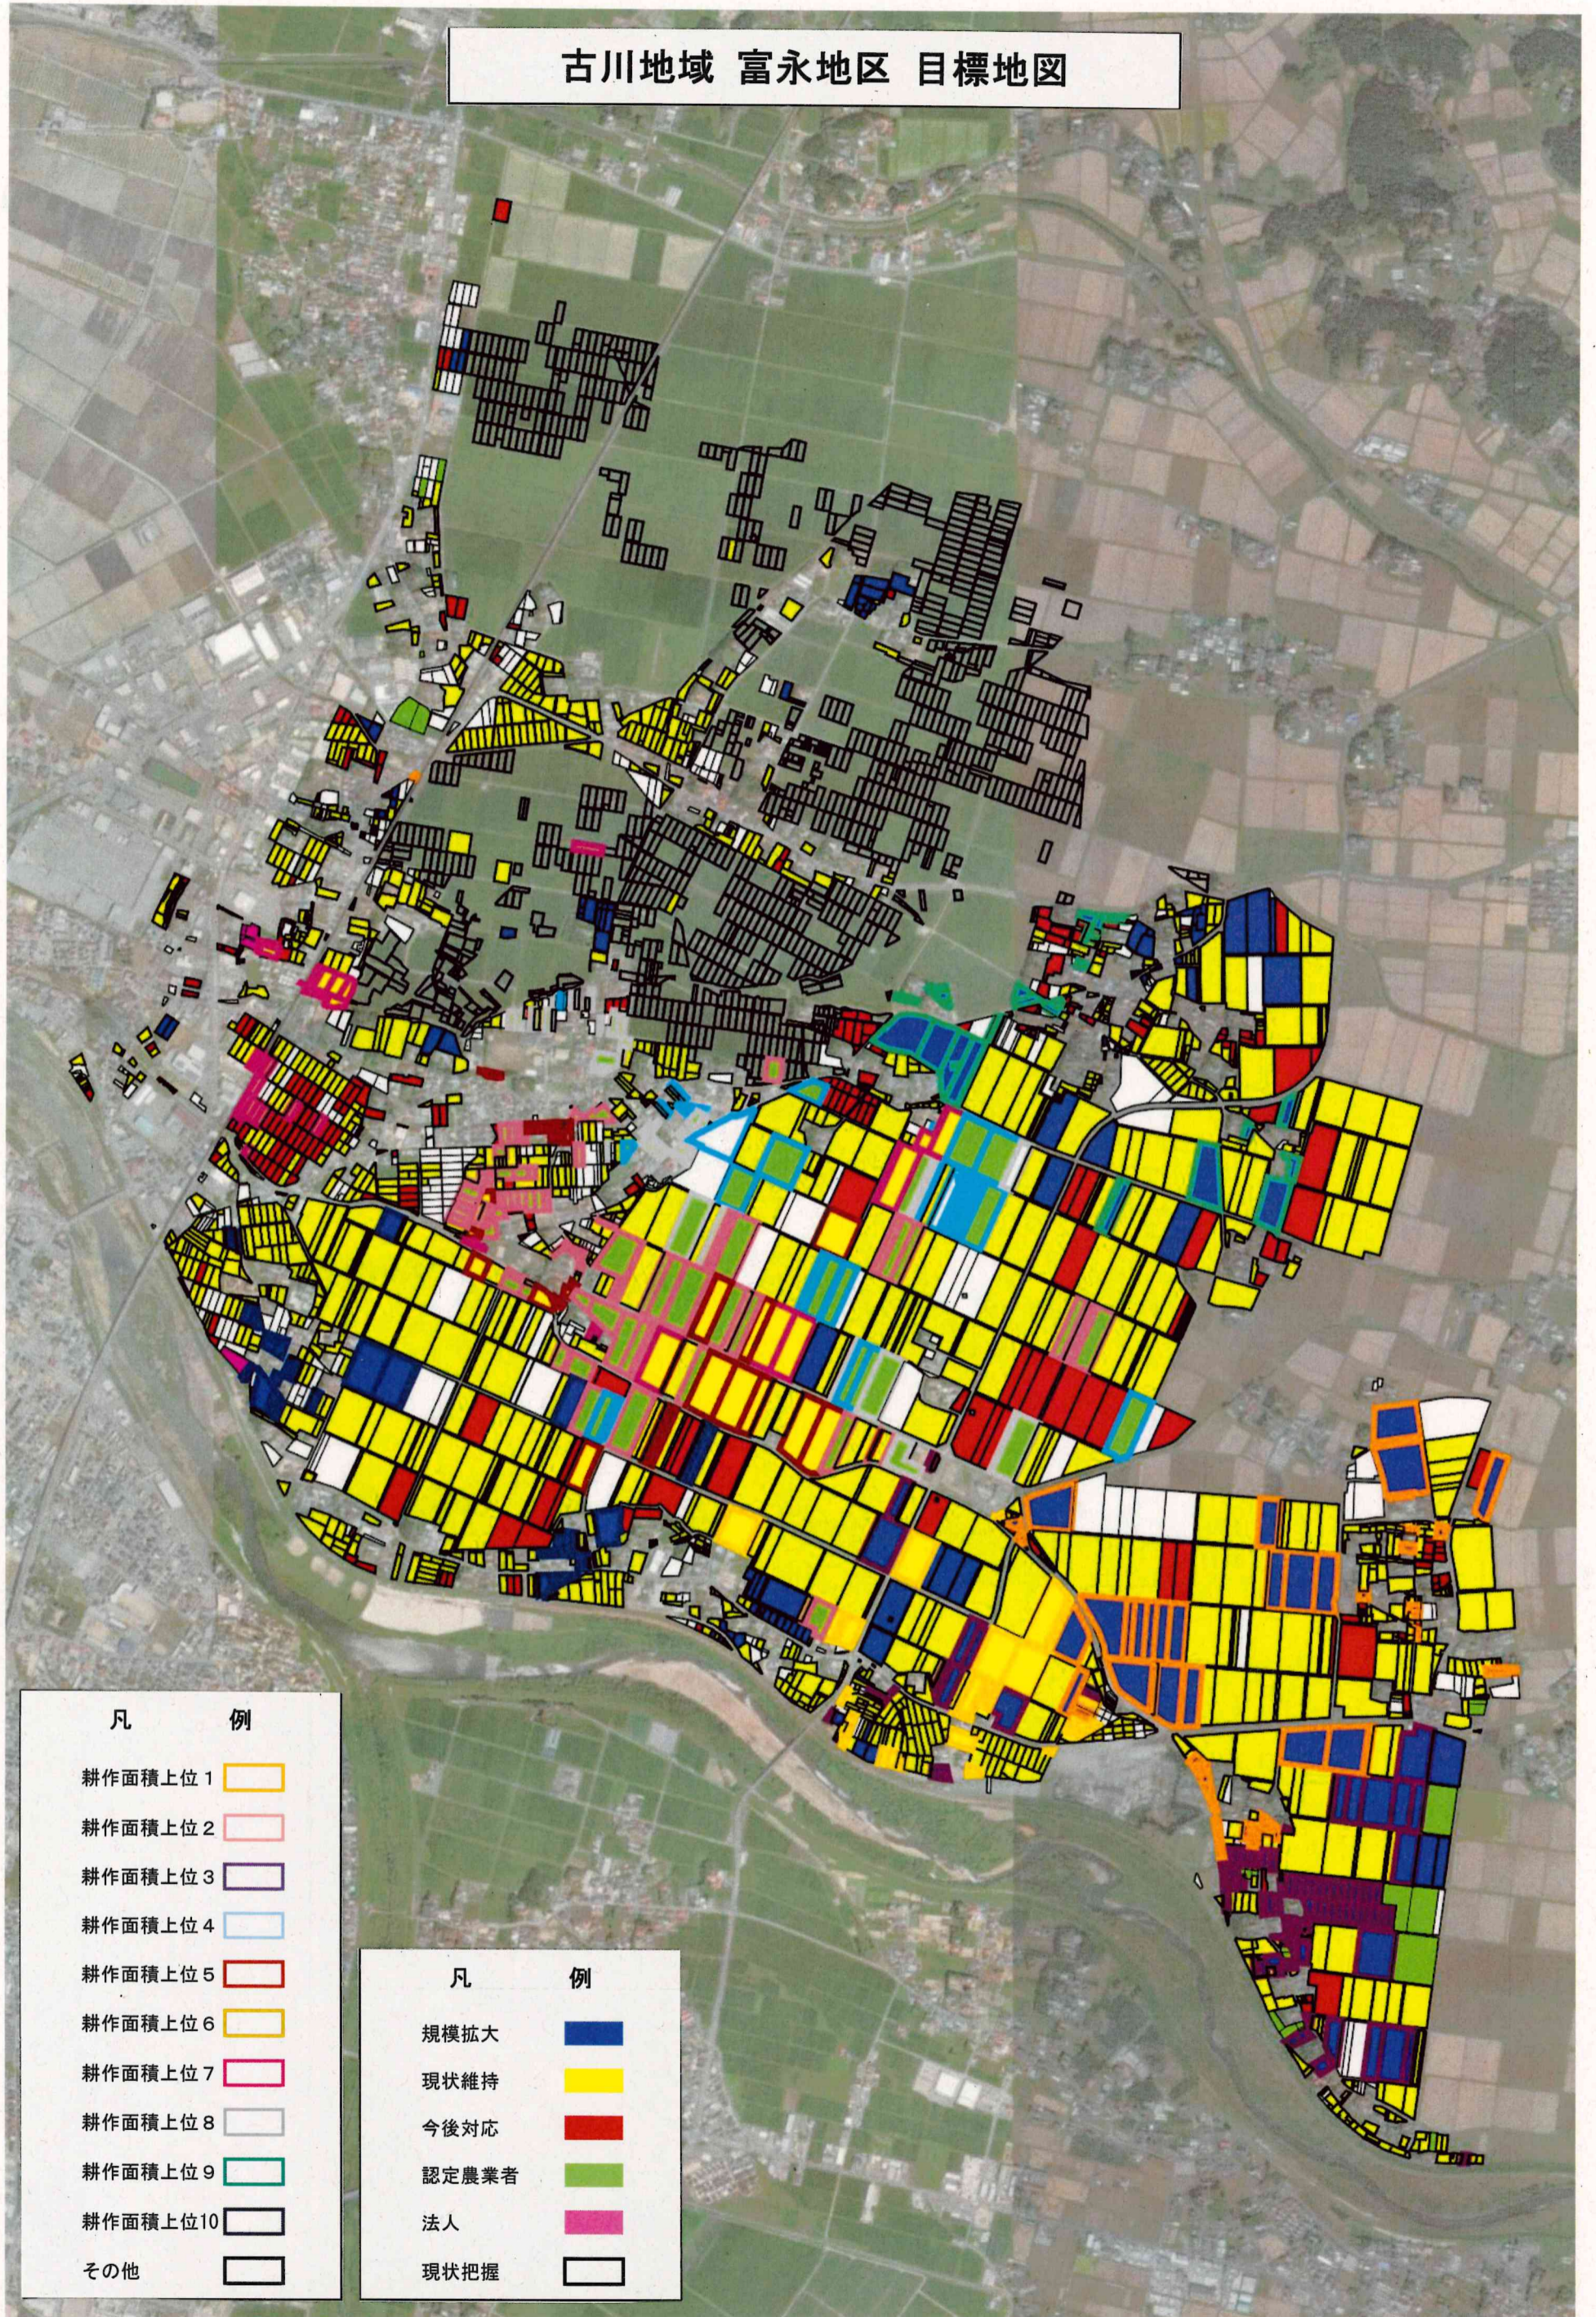

# 古川地域 富永地区 目標地図

## 凡 例

- 耕作面積上位 1
- 耕作面積上位 2
- 耕作面積上位 3
- 耕作面積上位 4
- 耕作面積上位 5
- 耕作面積上位 6
- 耕作面積上位 7
- 耕作面積上位 8
- 耕作面積上位 9
- 耕作面積上位 10
- その他

## 凡 例

- 規模拡大
- 現状維持
- 今後対応
- 認定農業者
- 法人
- 現状把握