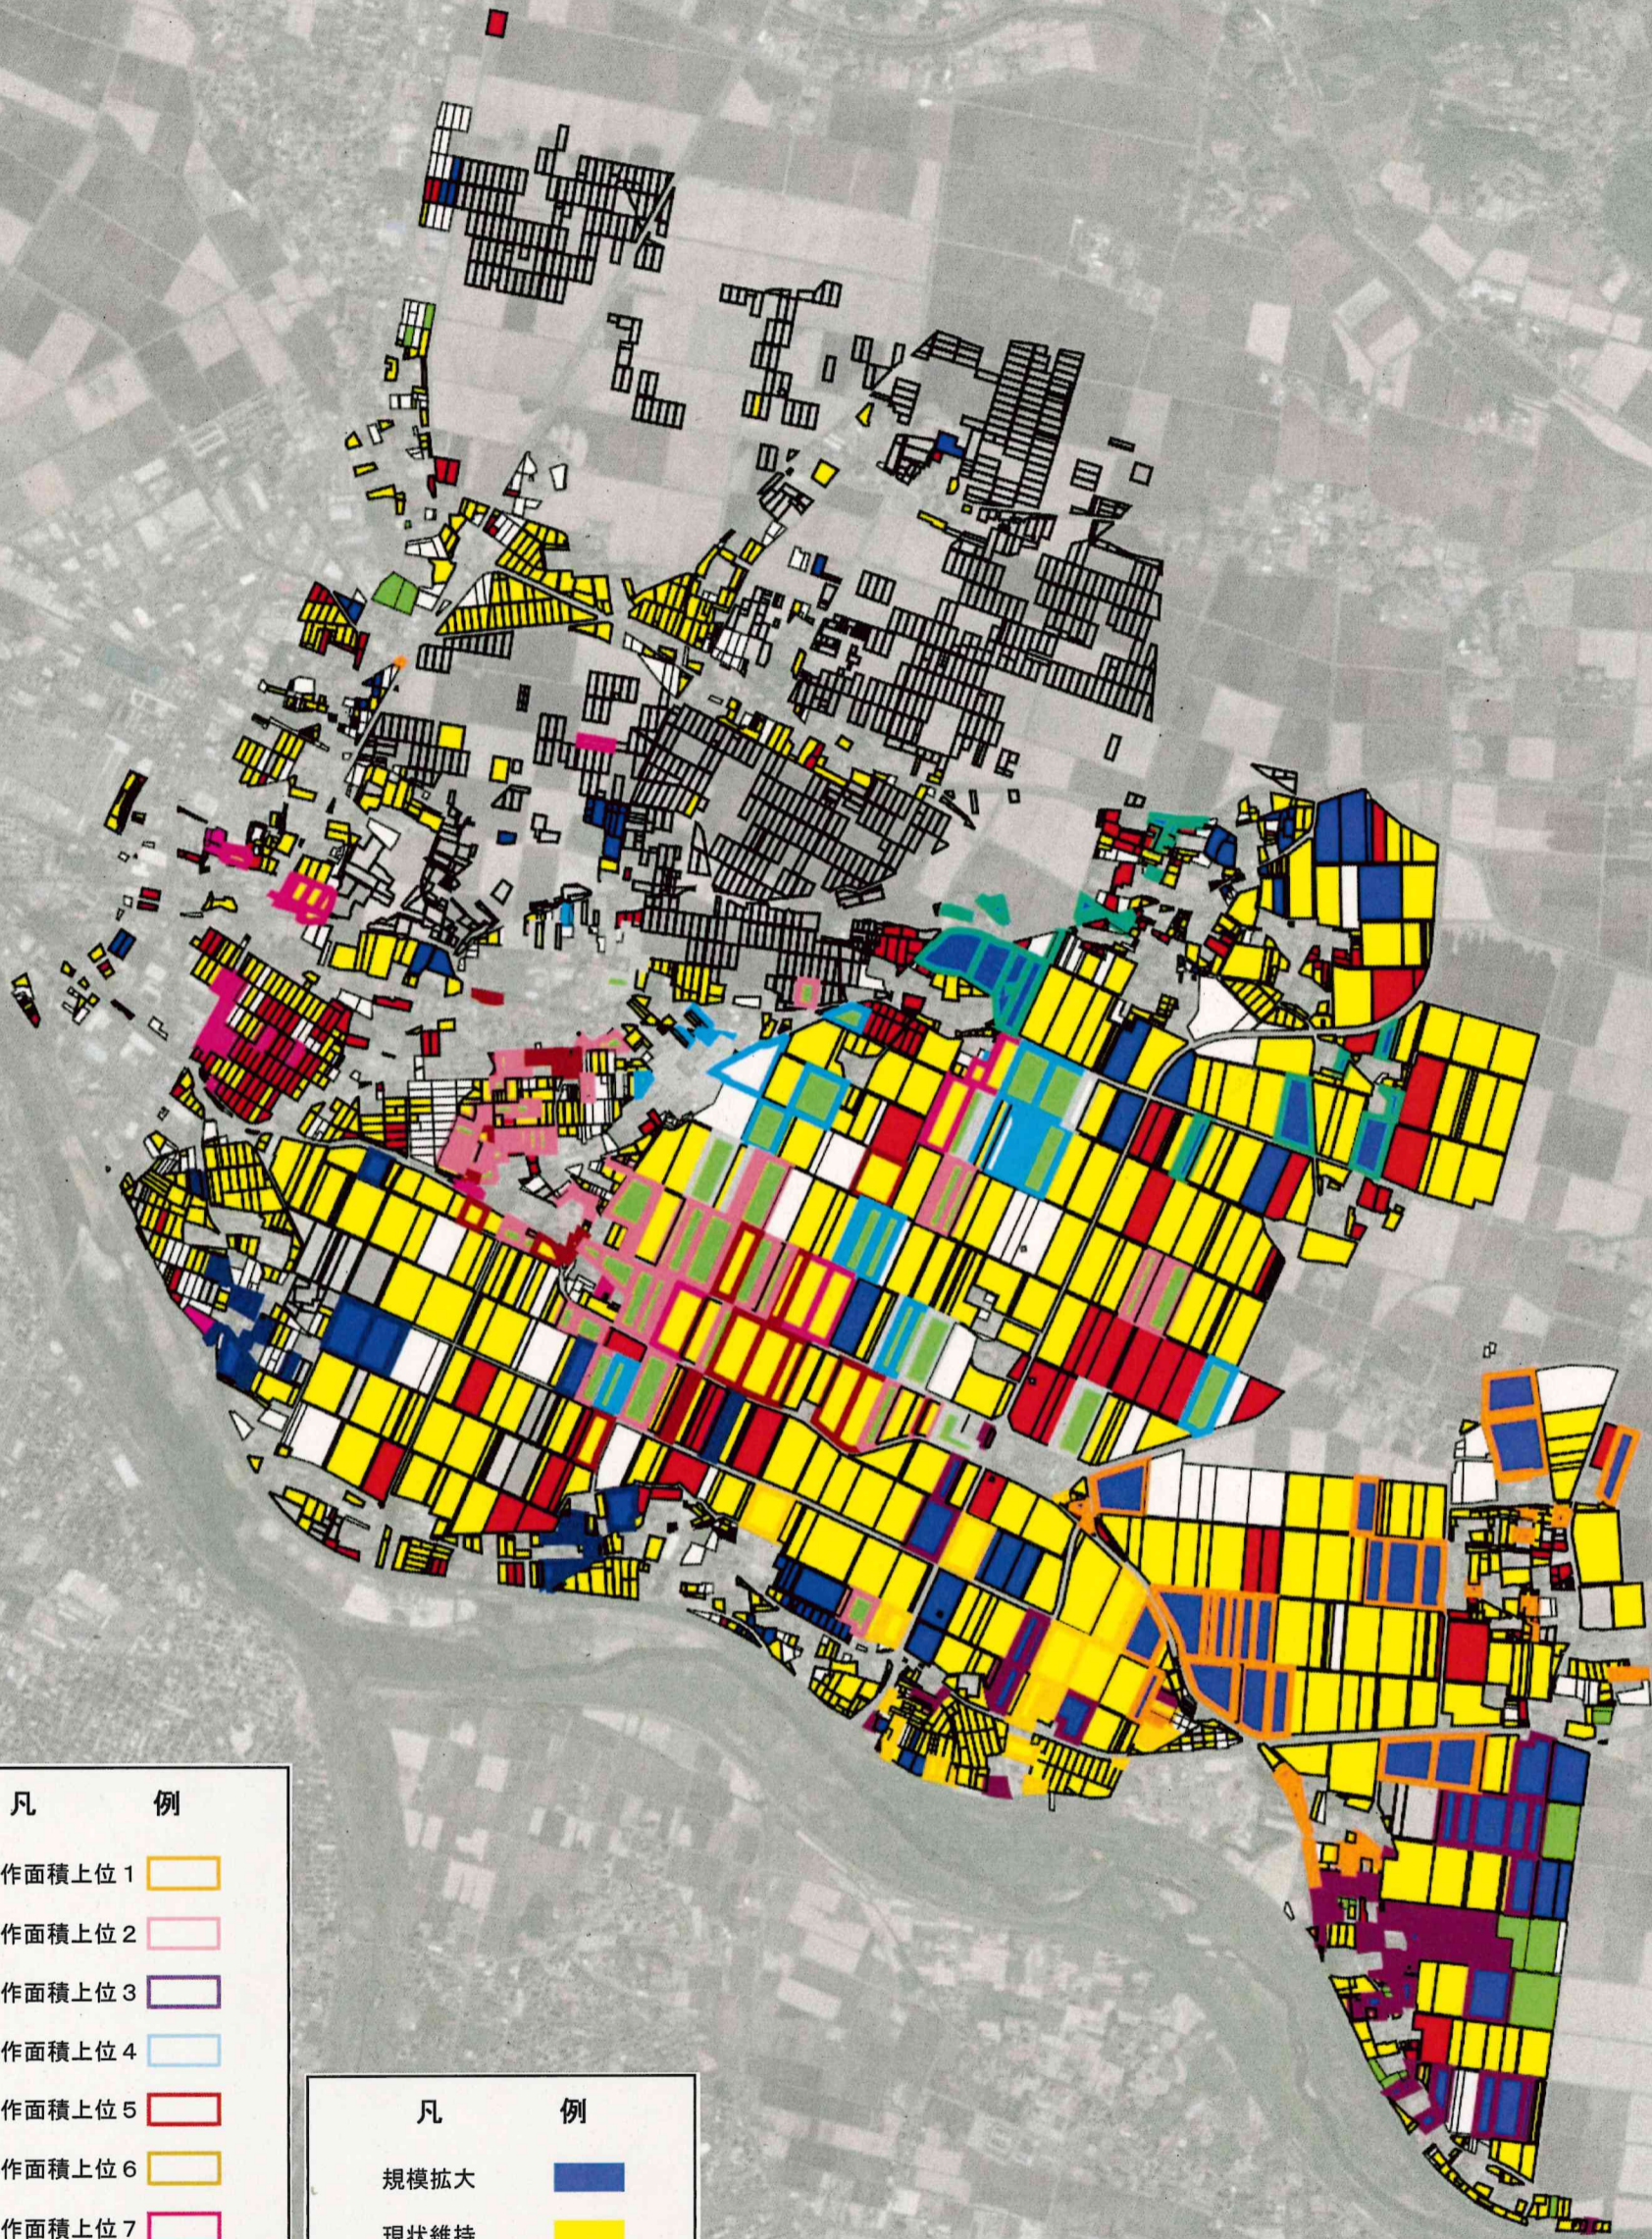

# 古川地域 富永地区 目標地図

20260410

凡	例
耕作面積上位 1	
耕作面積上位 2	
耕作面積上位 3	
耕作面積上位 4	
耕作面積上位 5	
耕作面積上位 6	
耕作面積上位 7	
耕作面積上位 8	
耕作面積上位 9	
耕作面積上位 10	
その他	

凡	例
規模拡大	
現状維持	
今後対応	
認定農業者	
法人	
現状把握	