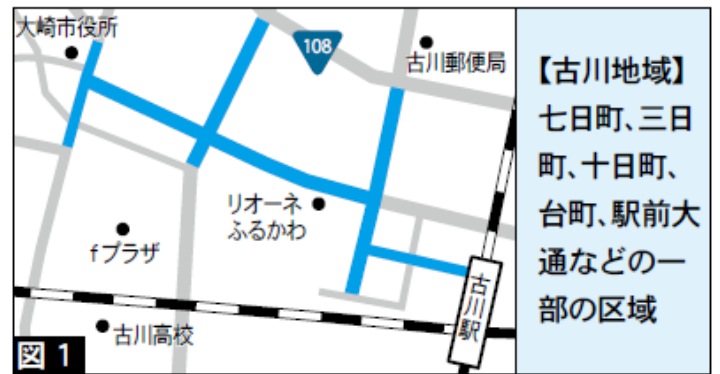

大崎市商店街空き店舗活用事業 指定区域図 (R4～)

大崎市商店街空き店舗活用事業補助金の対象となる
指定区域は  で示しています。

【岩出山地域】
二ノ構、東川原、浦小路などの一部の区域

【鹿島台地域】
平渡などの一部の区域

【三本木地域】
三本木字善並田、北町、南町、鹿野沢などの一部の区域

【田尻地域】
沼部、田尻字町などの一部の区域

【鳴子地域】
鳴子温泉字車場、河原湯などの一部の区域