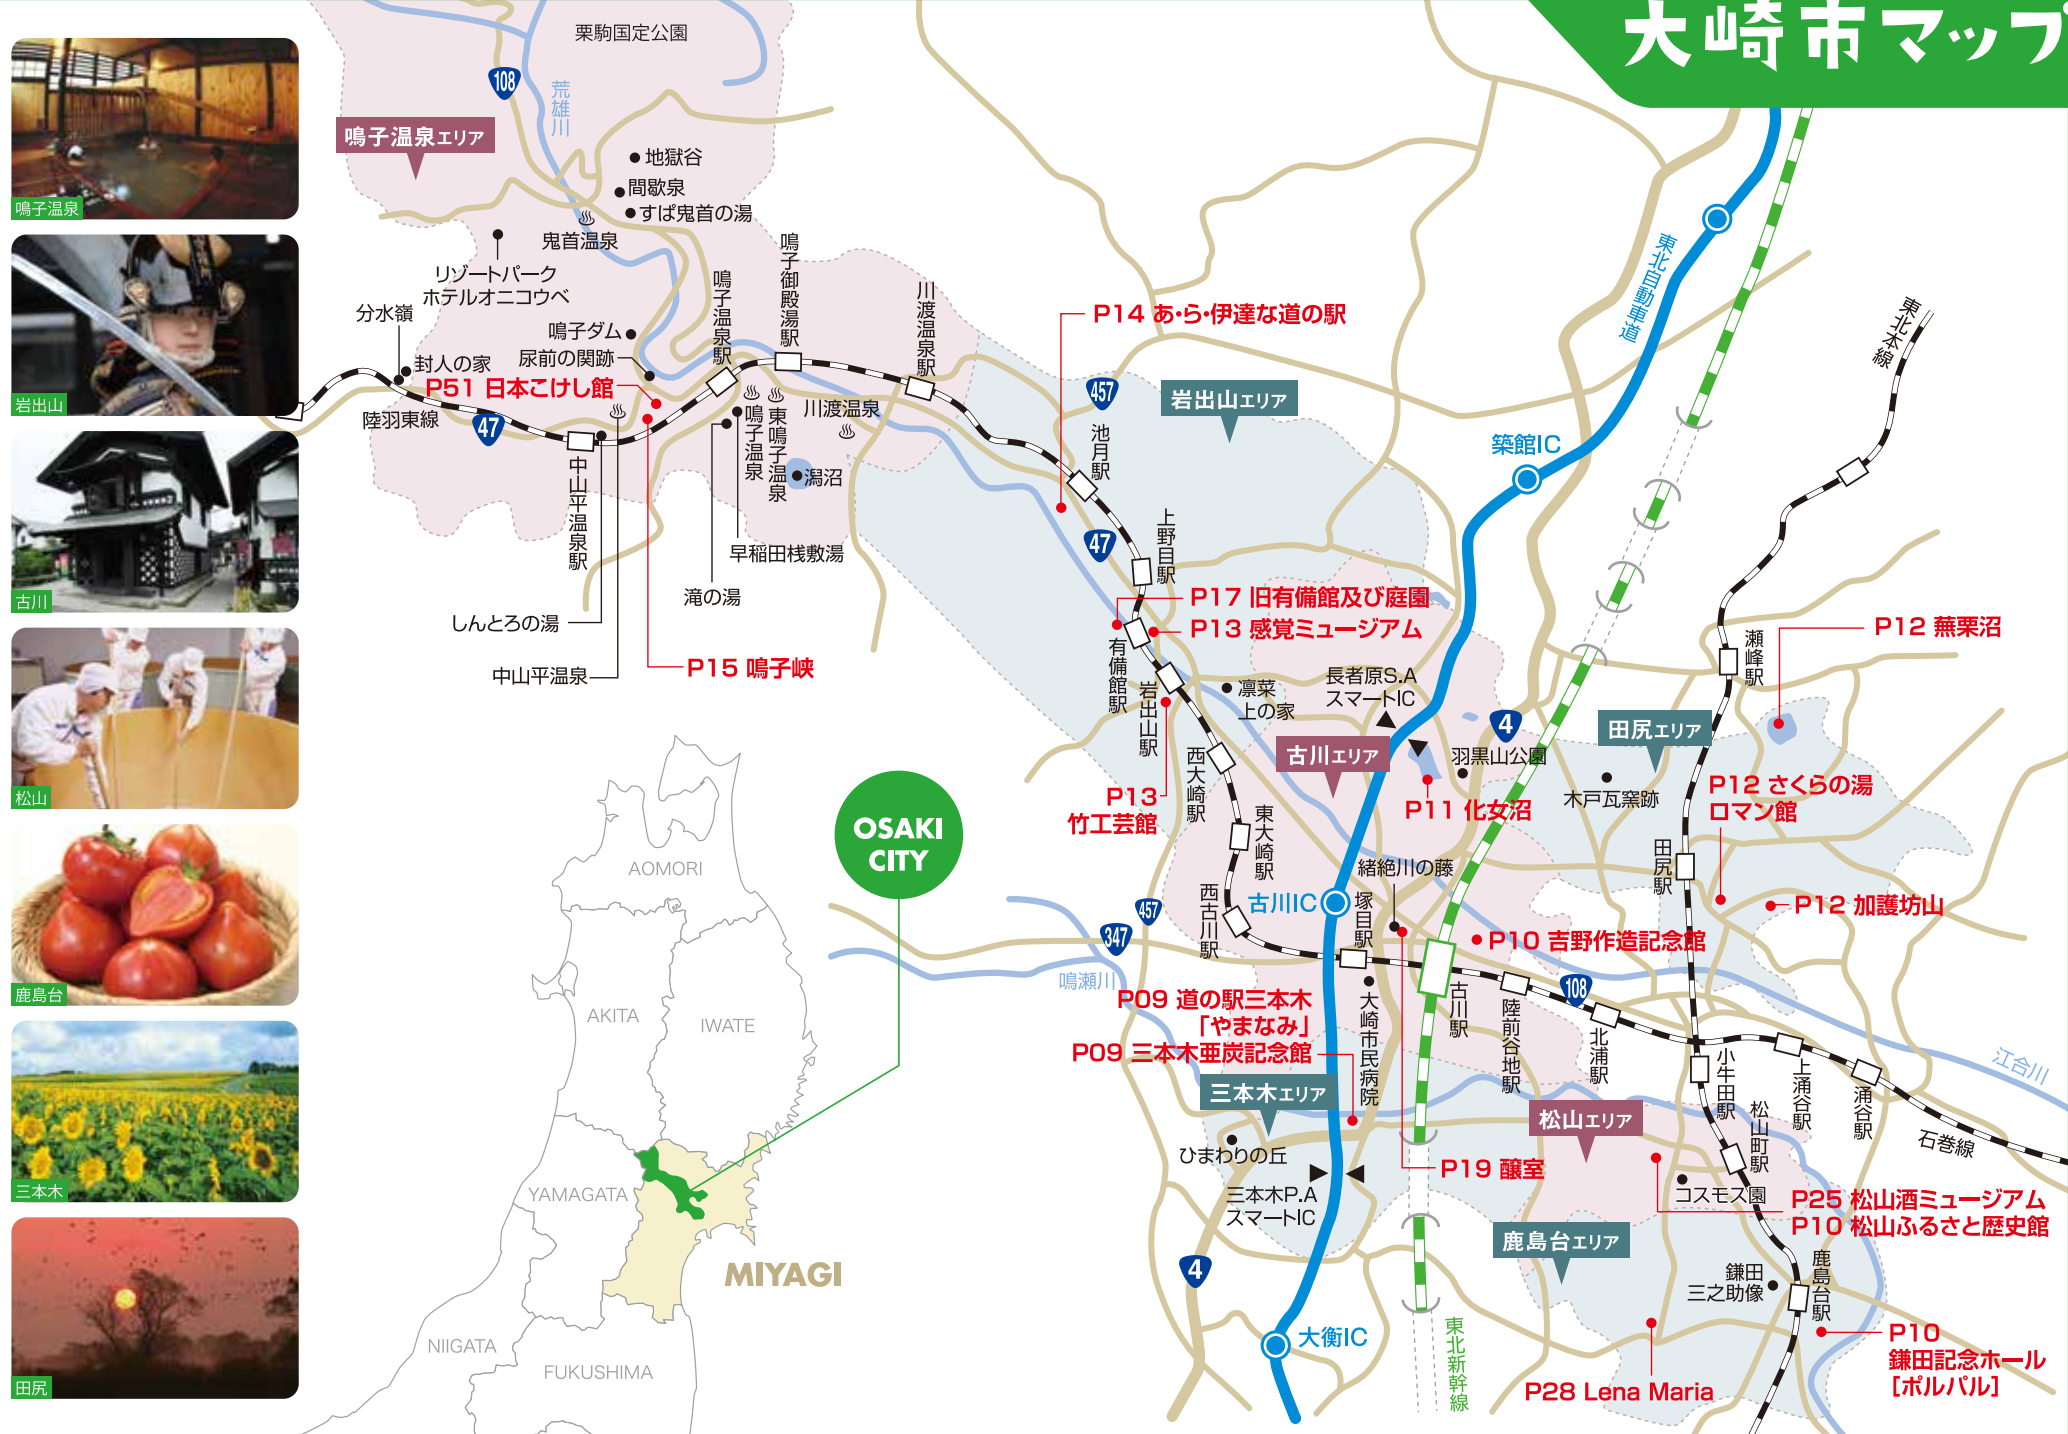

大崎市マップ

鳴子温泉

岩出山

古川

松山

鹿島台

三本木

田尻