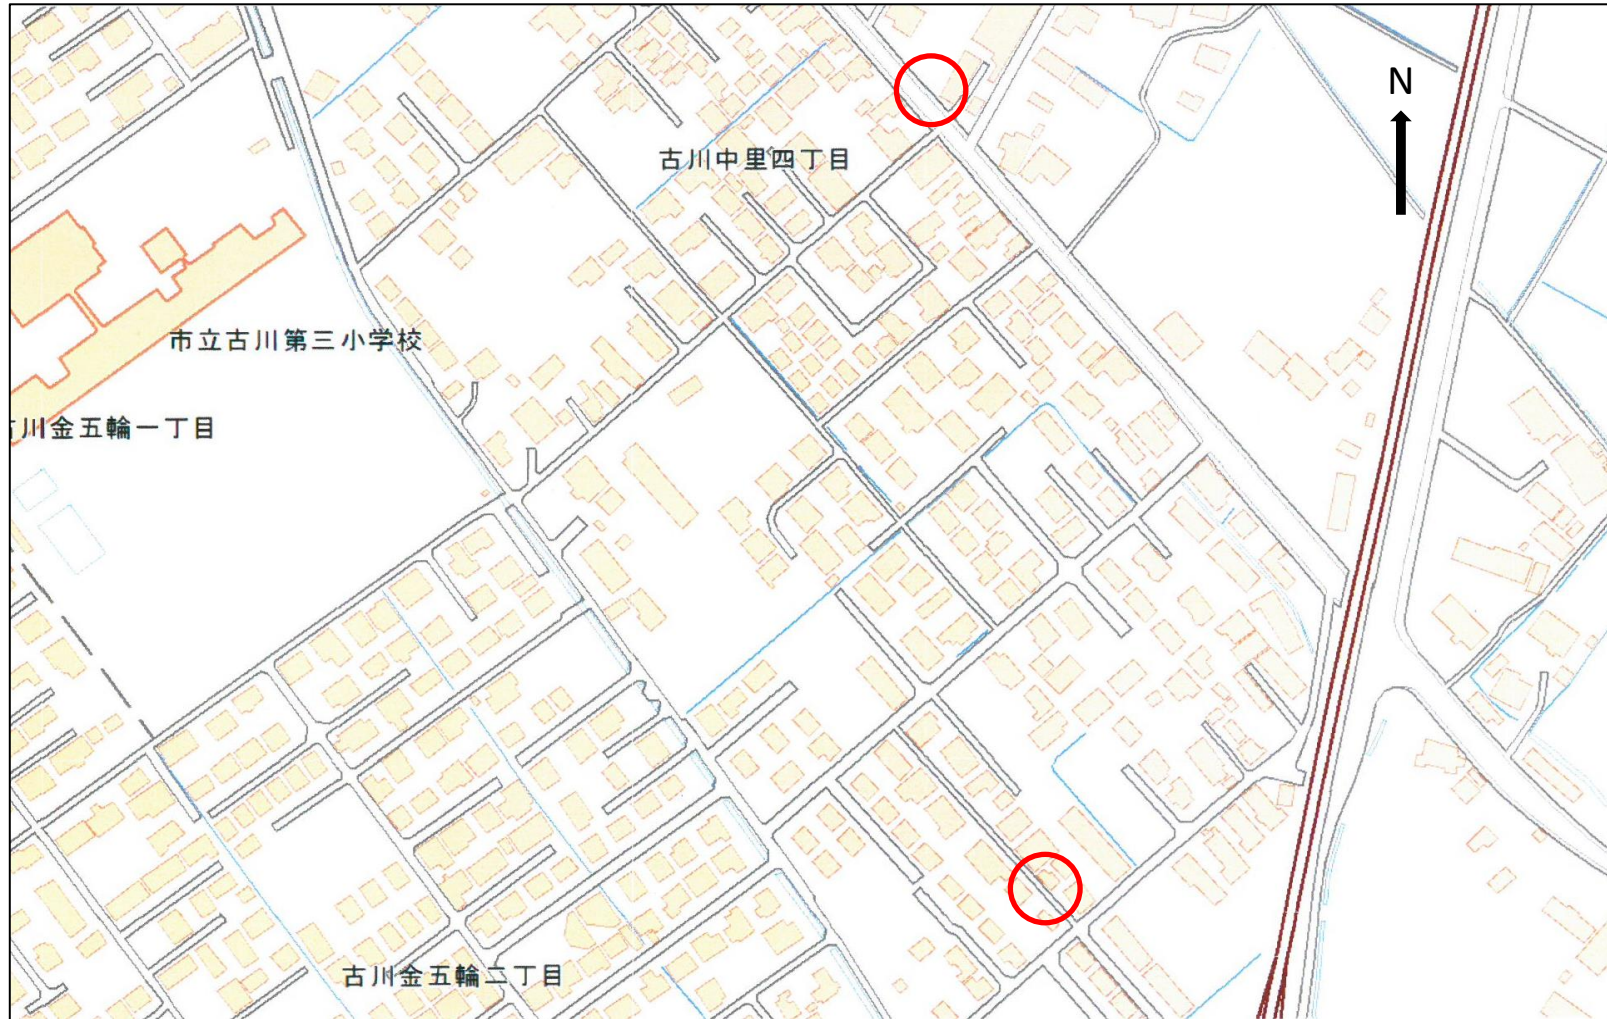

■ブロック塀の位置図

所在地	大崎市古川中里四丁目、五丁目
小学校名	古川第三小学校

・この地図は、国土地理院長の承認を得て、同院発行の電子地形図(タイル)を複製したものである。(承認番号 平30情複、第331号)