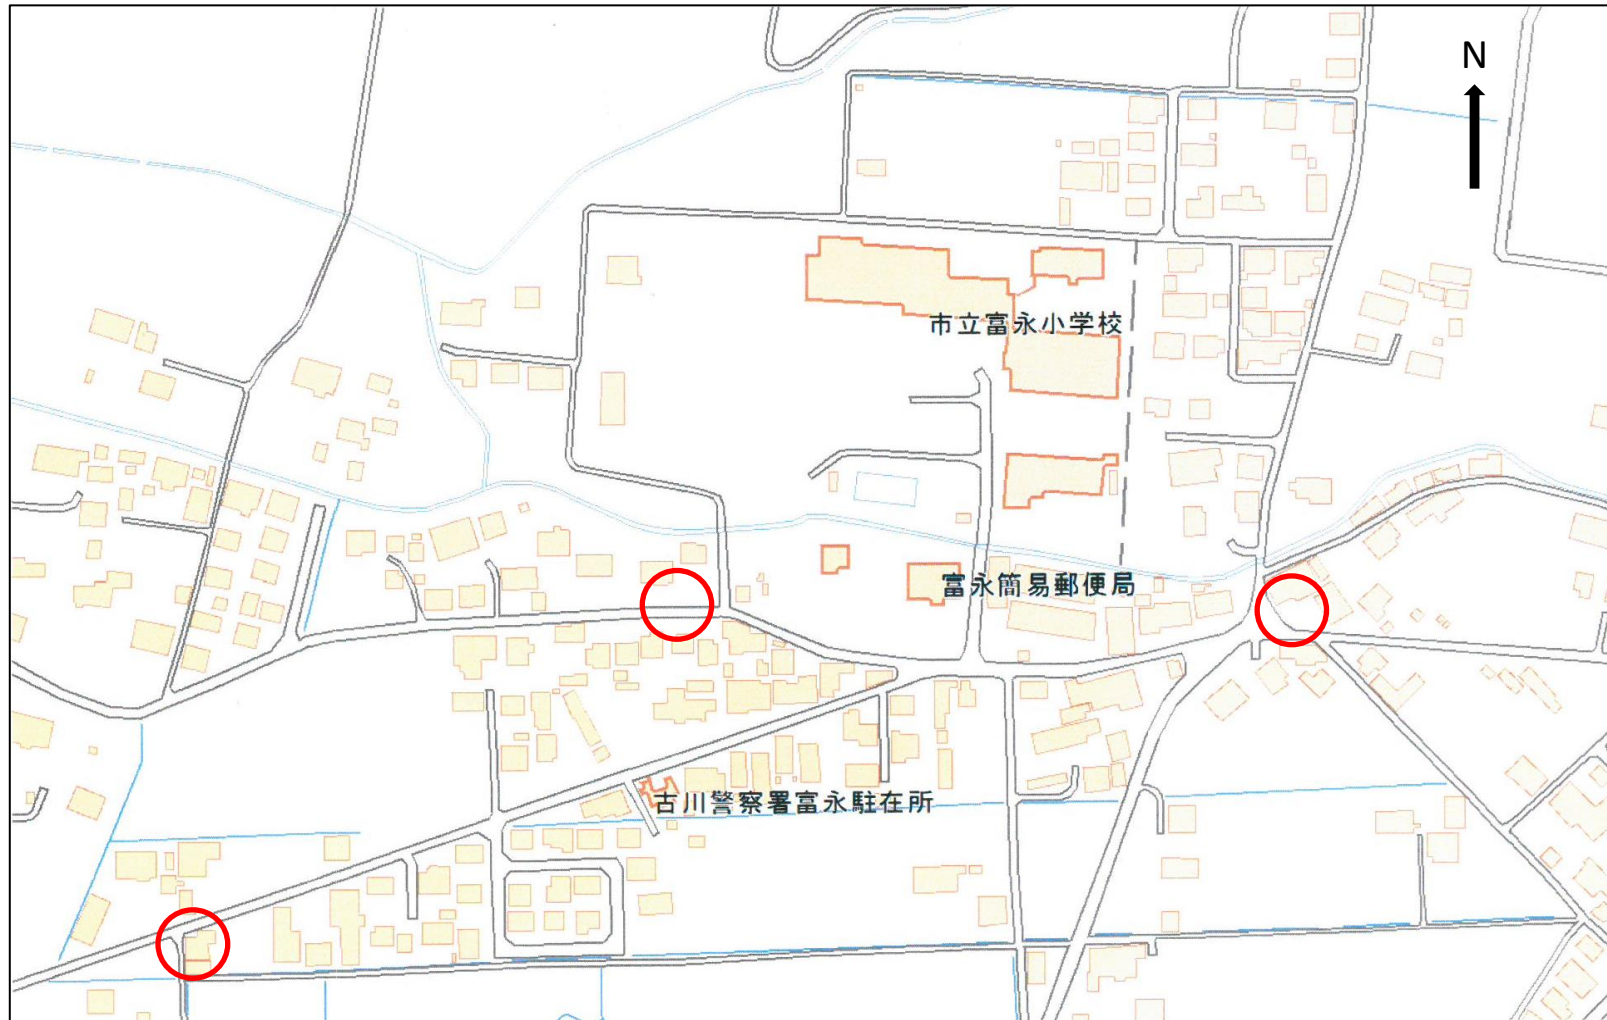

■ブロック塀の位置図

|      |                           |
|------|---------------------------|
| 所在地  | 大崎市古川富永字山王、富永字馬頭観音、休塚字郷土田 |
| 小学校名 | 富永小学校                     |

・この地図は、国土地理院長の承認を得て、同院発行の電子地形図(タイル)を複製したものである。(承認番号 平30情複、第331号)