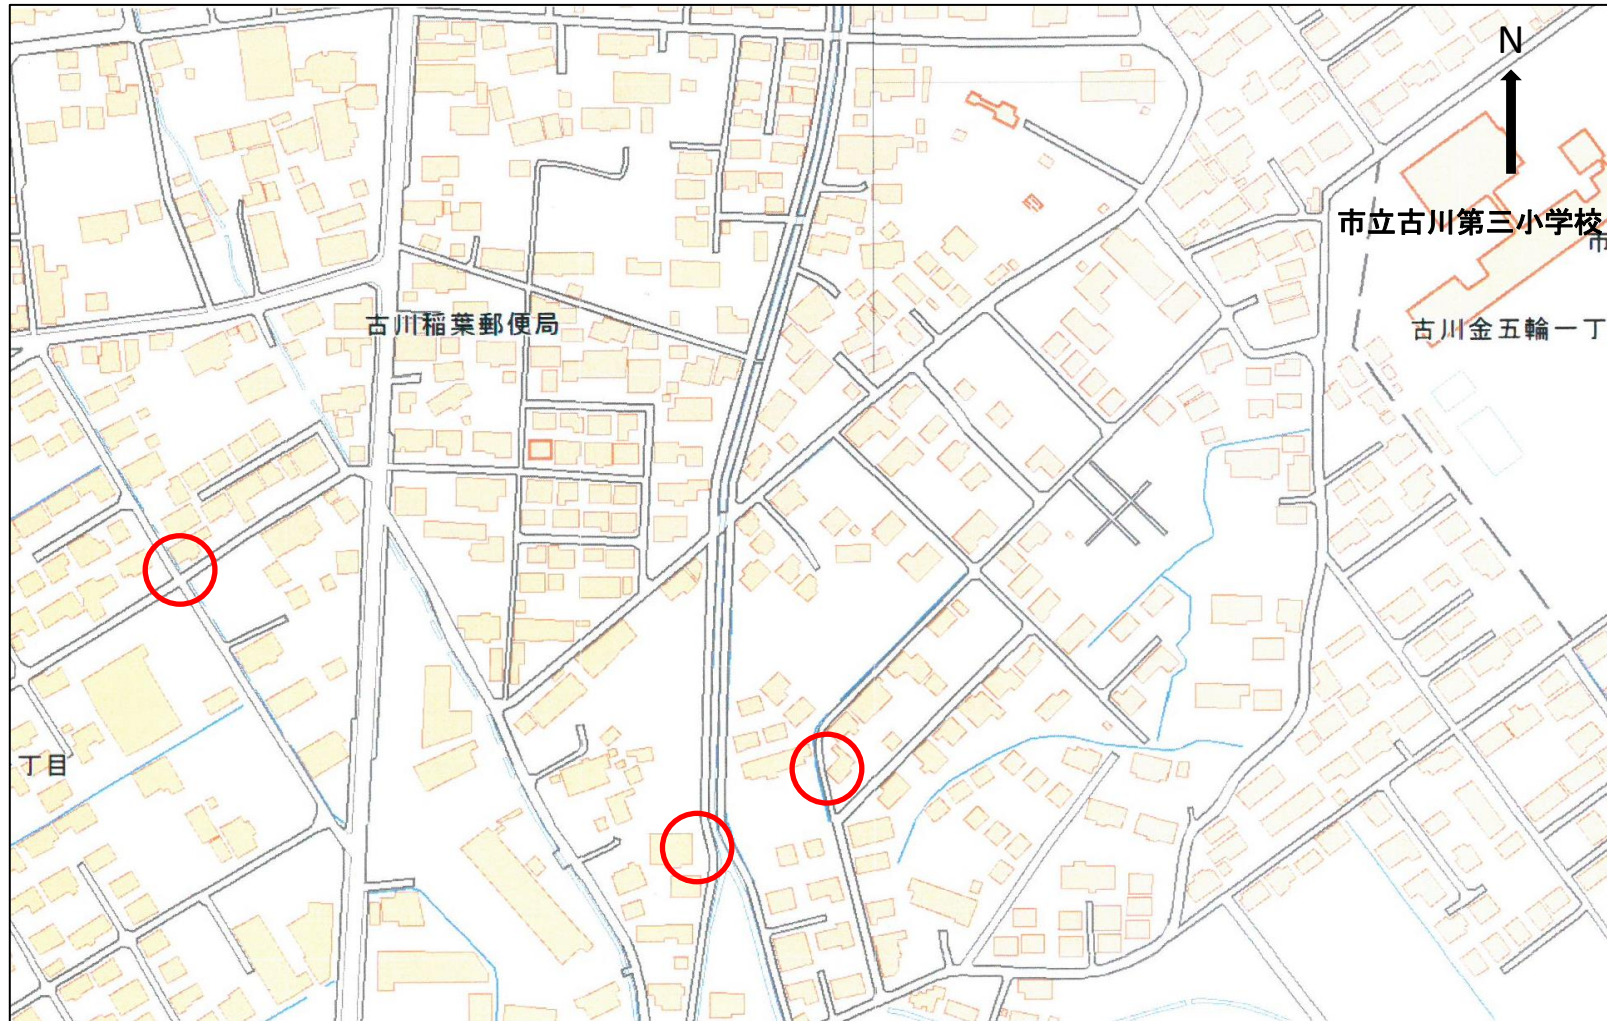

■ブロック塀の位置図

所在地	大崎市古川稲葉一丁目、三丁目、古川金五輪一丁目
小学校名	古川第三小学校

・この地図は、国土地理院長の承認を得て、同院発行の電子地形図(タイル)を複製したものである。(承認番号 平30情複、第331号)