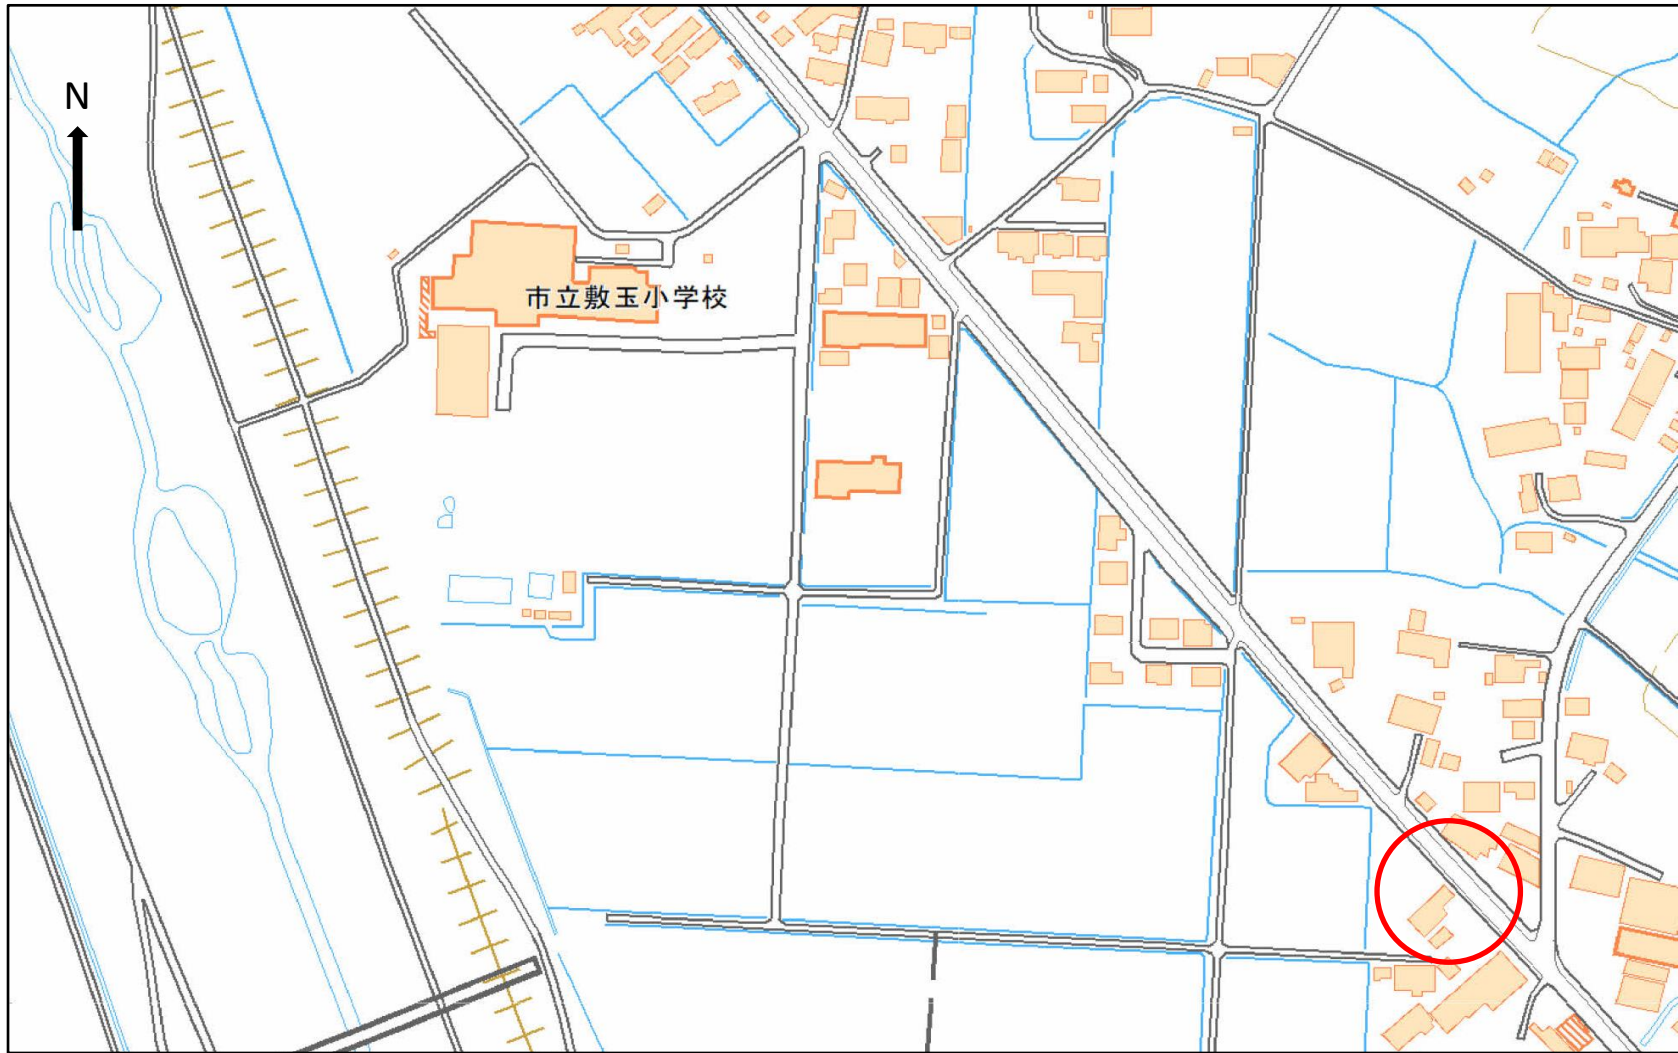

■ブロック塀の位置図

所在地	大崎市古川石森字石神
小学校名	敷玉小学校

・この地図は、国土地理院長の承認を得て、同院発行の電子地形図(タイル)を複製したものである。(承認番号 平30情複、第936号)