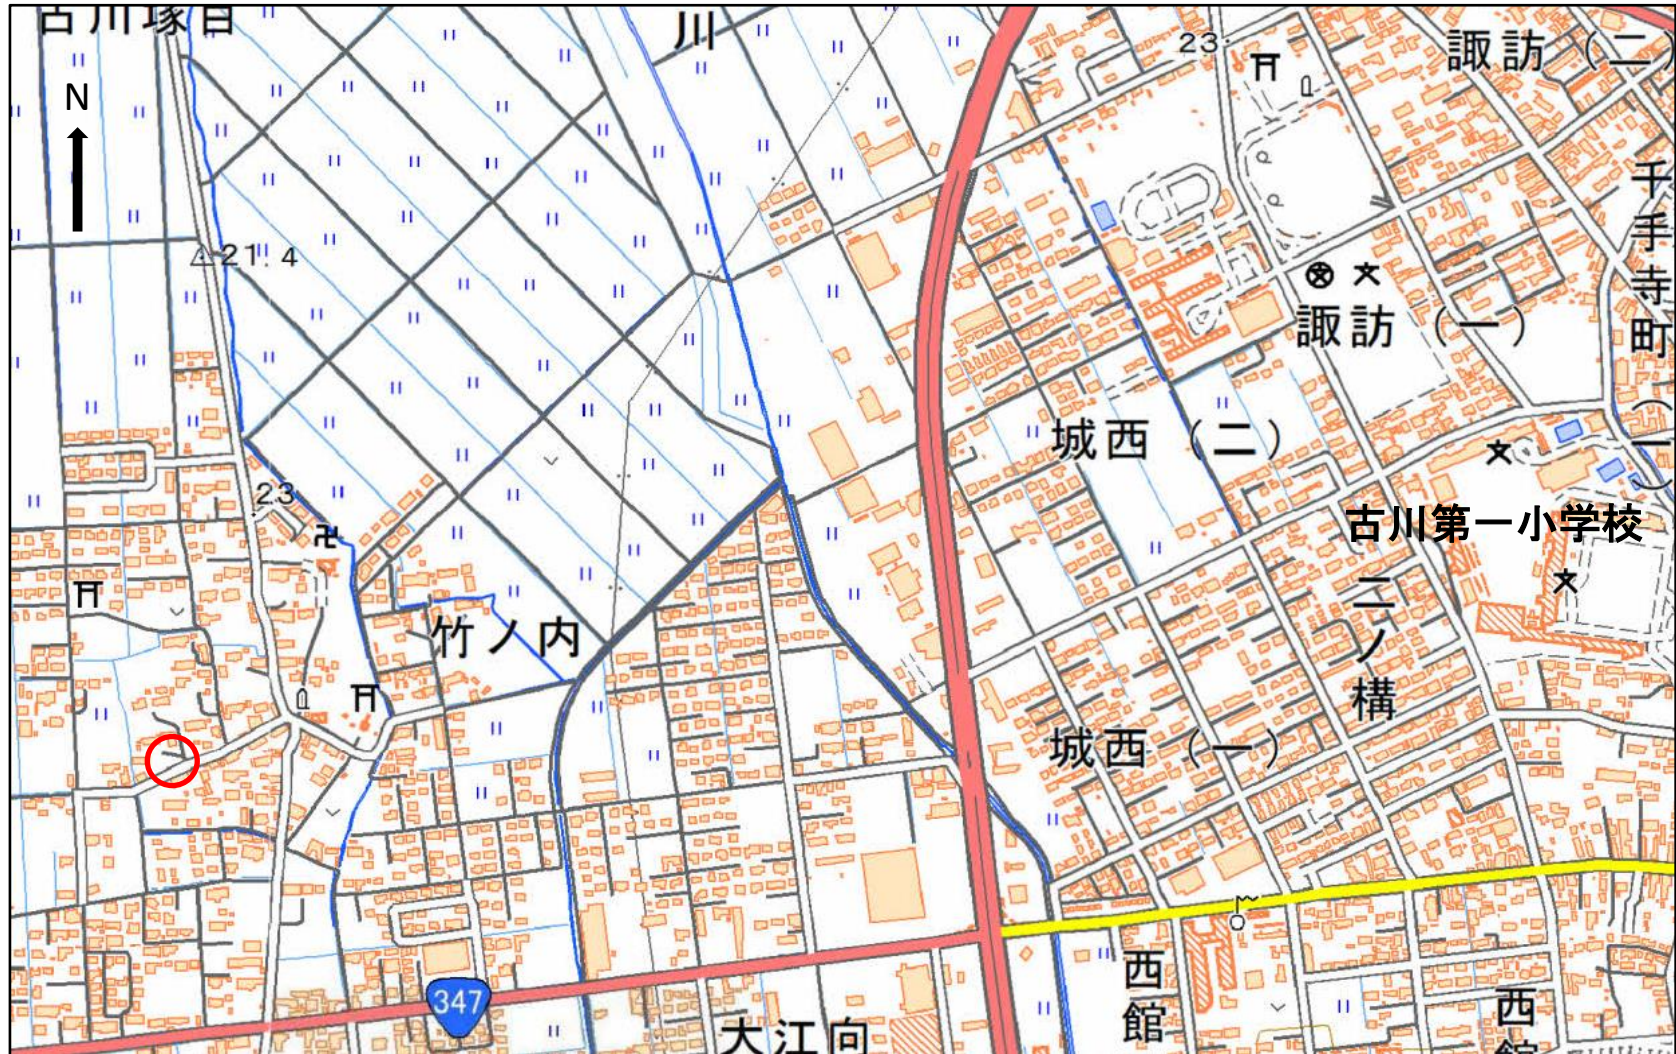

■ブロック塀の位置図

| | |
|------|------------|
| 所在地 | 大崎市古川塚目字屋敷 |
| 小学校名 | 古川第一小学校 |

・この地図は、国土地理院長の承認を得て、同院発行の電子地形図(タイル)を複製したものである。(承認番号 平30情複、第936号)