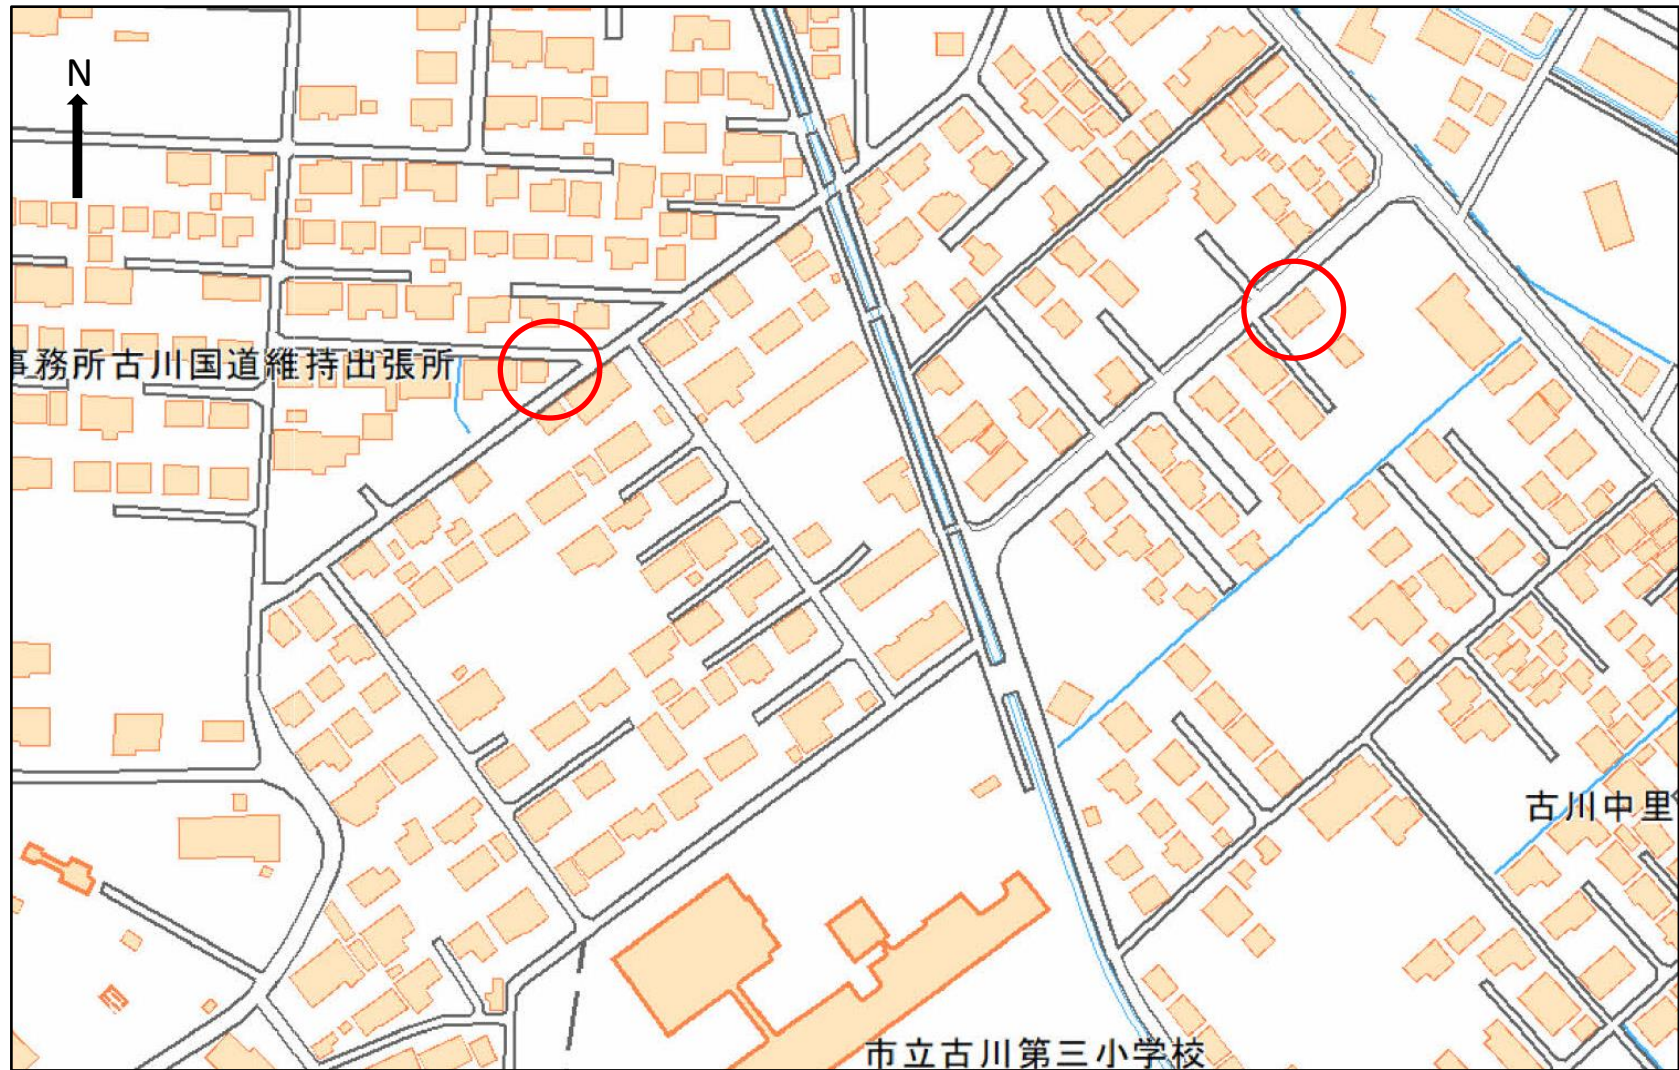

■ブロック塀の位置図

|      |                |
|------|----------------|
| 所在地  | 大崎市古川中里四丁目、中島町 |
| 小学校名 | 古川第三小学校        |

・この地図は、国土地理院長の承認を得て、同院発行の電子地形図(タイル)を複製したものである。(承認番号 平30情複、第936号)