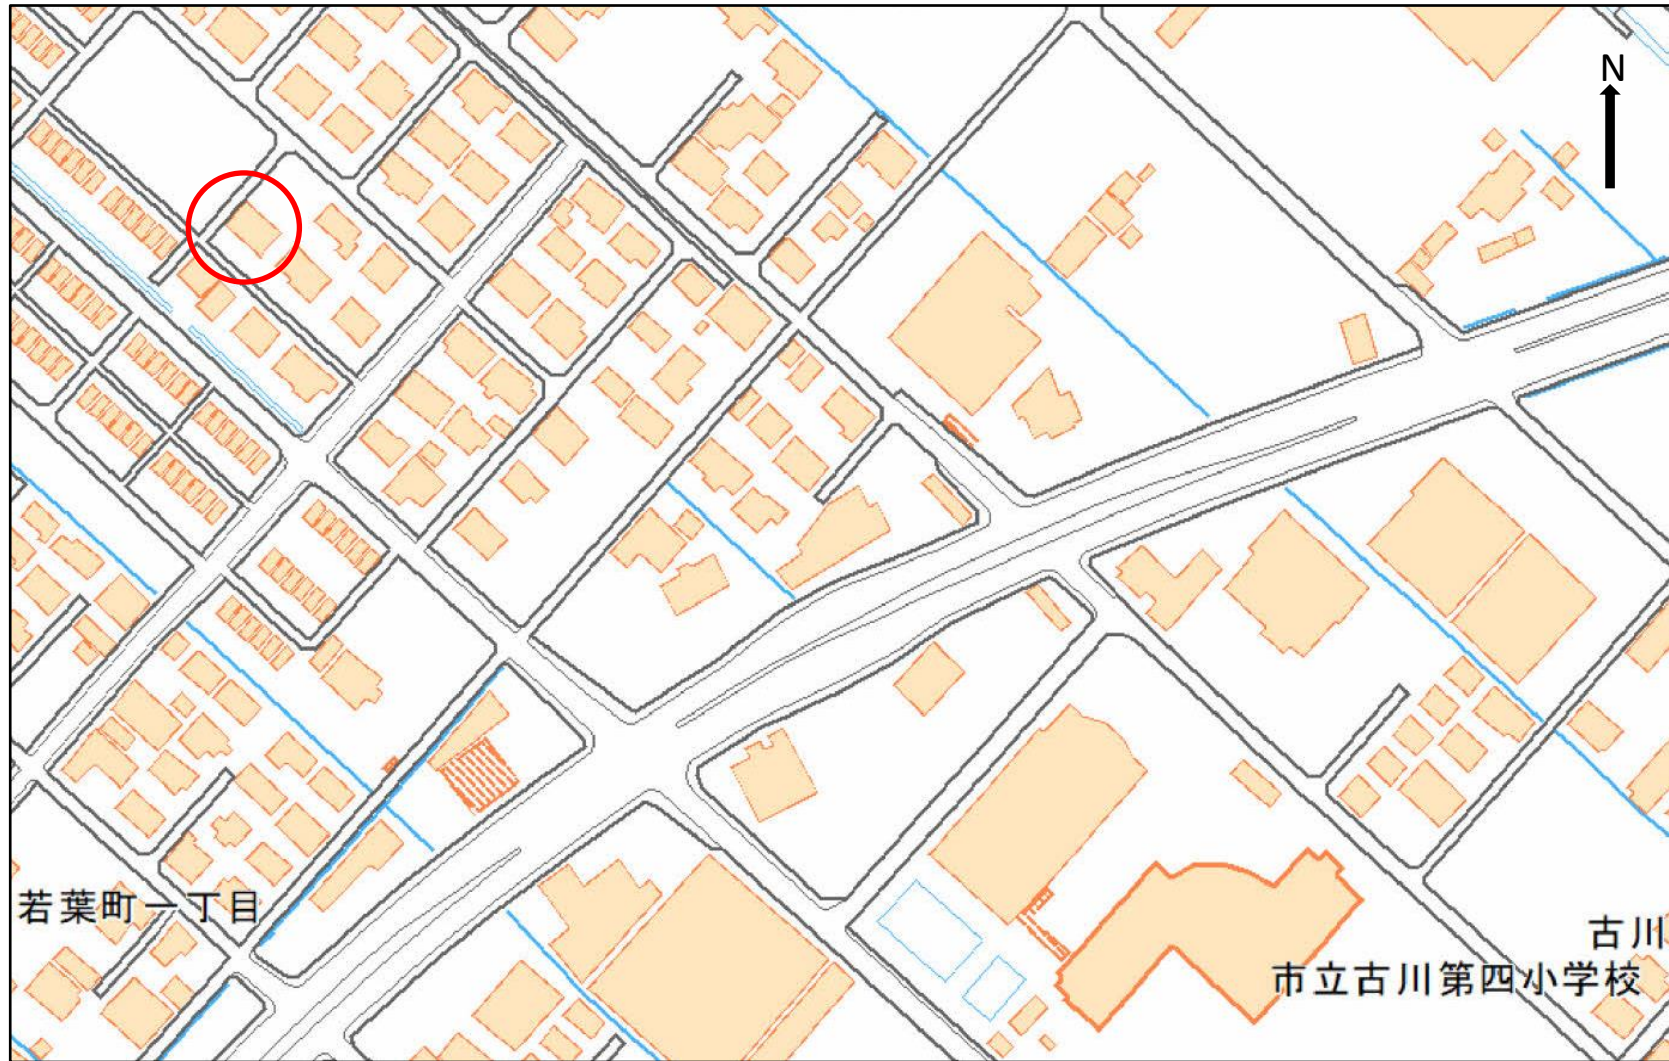

■ブロック塀の位置図

所在地	大崎市古川若葉町二丁目
小学校名	古川第四小学校

・この地図は、国土地理院長の承認を得て、同院発行の電子地形図(タイル)を複製したものである。(承認番号 平30情複、第936号)