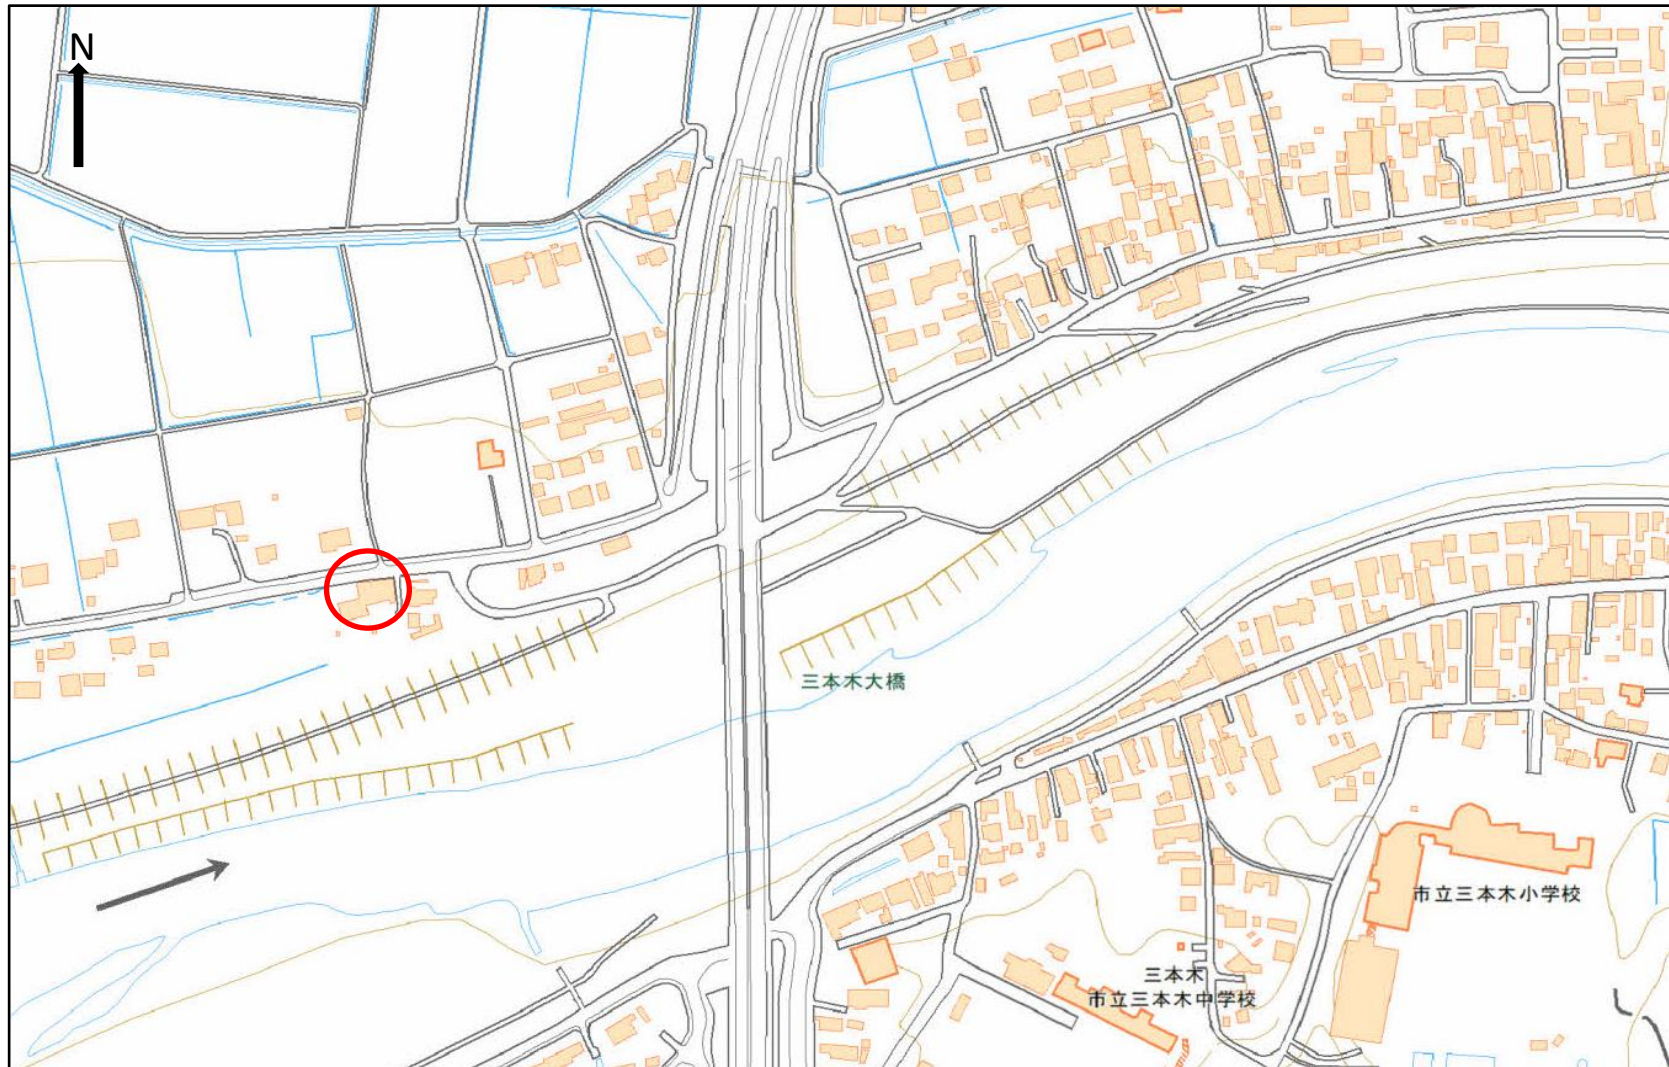

■ブロック塀の位置図

所在地	大崎市三本木南谷地字熊野越
小学校名	三本木小学校

・この地図は、国土地理院長の承認を得て、同院発行の電子地形図(タイル)を複製したものである。(承認番号 平30情複、第936号)