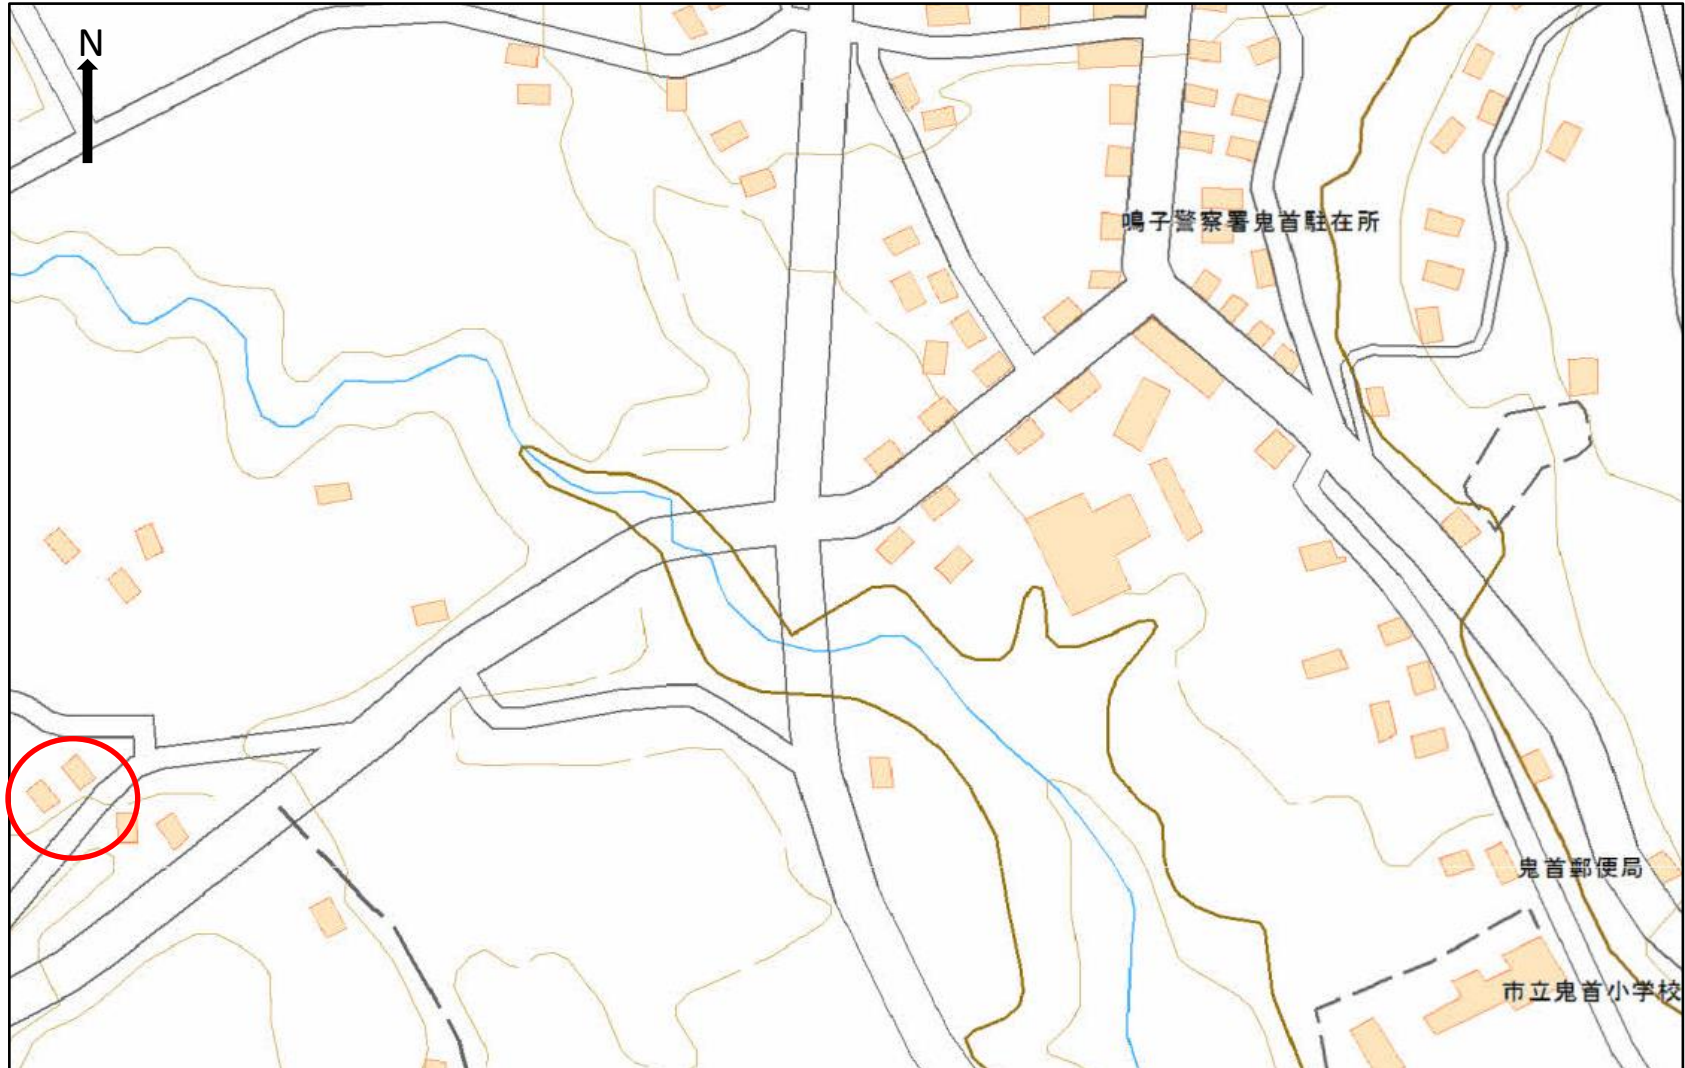

■ブロック塀の位置図

所在地	大崎市鳴子温泉鬼首字三杉道上
小学校名	鬼首小学校

・この地図は、国土地理院長の承認を得て、同院発行の電子地形図(タイル)を複製したものである。(承認番号 平30情複、第936号)