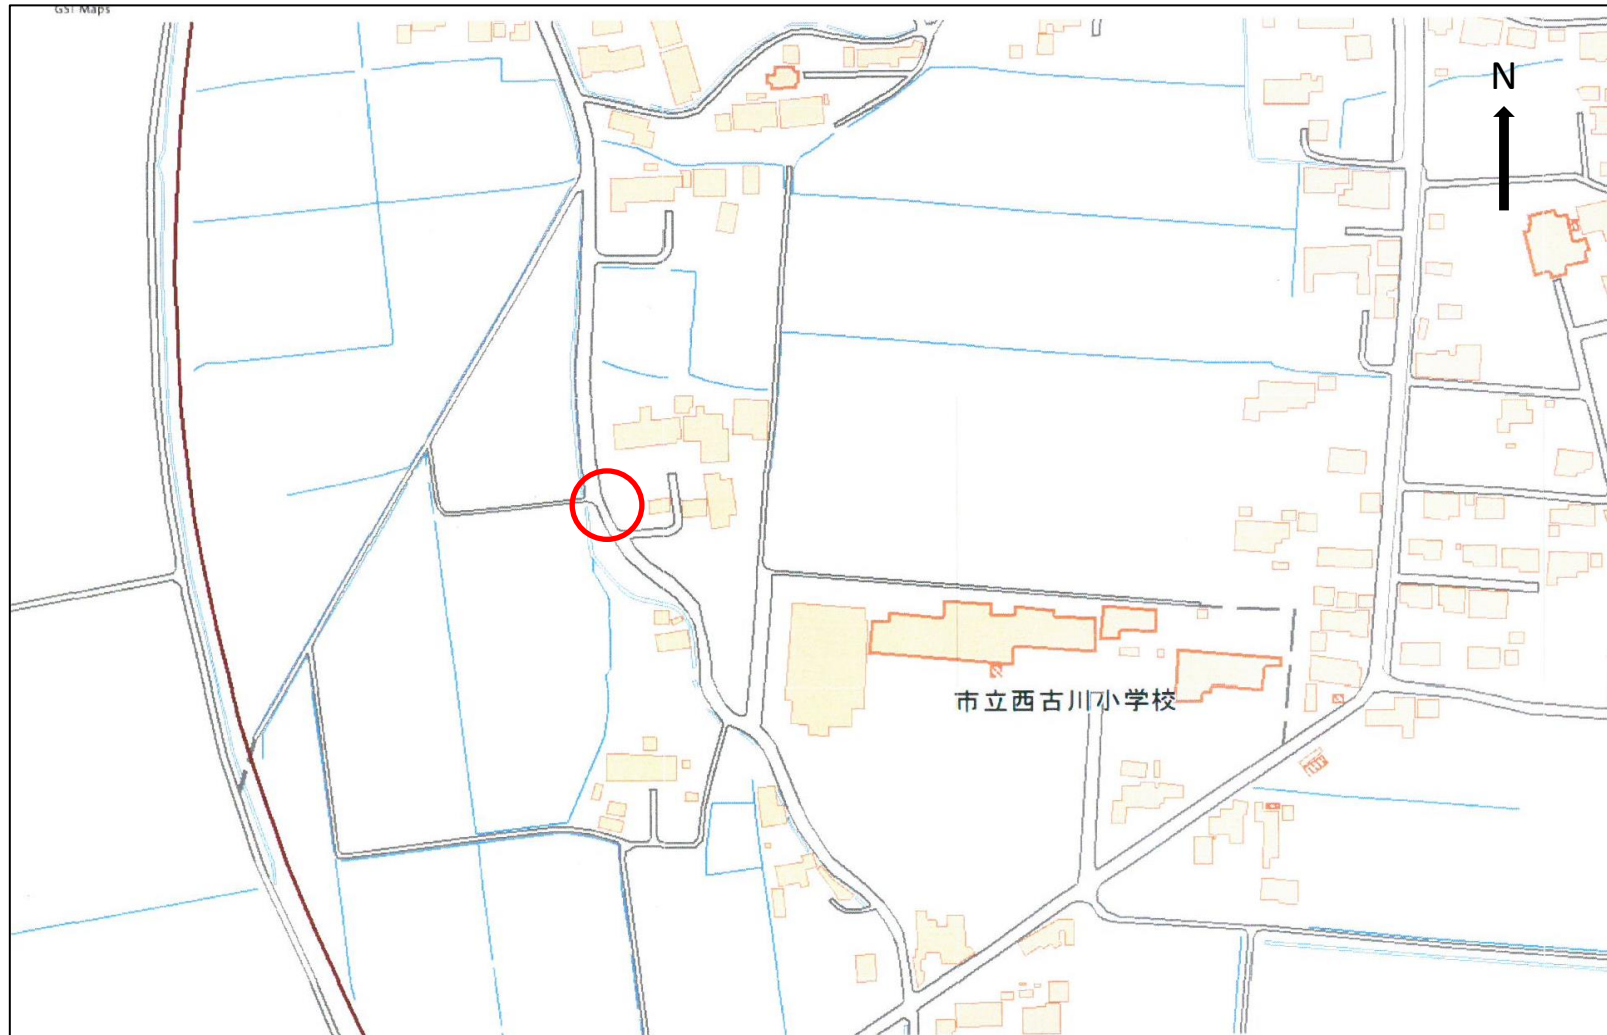

■ブロック塀の位置図

所在地	大崎市古川保柳字西構北
小学校名	西古川小学校

・この地図は、国土地理院長の承認を得て、同院発行の電子地形図(タイル)を複製したものである。(承認番号 平30情複、第331号)