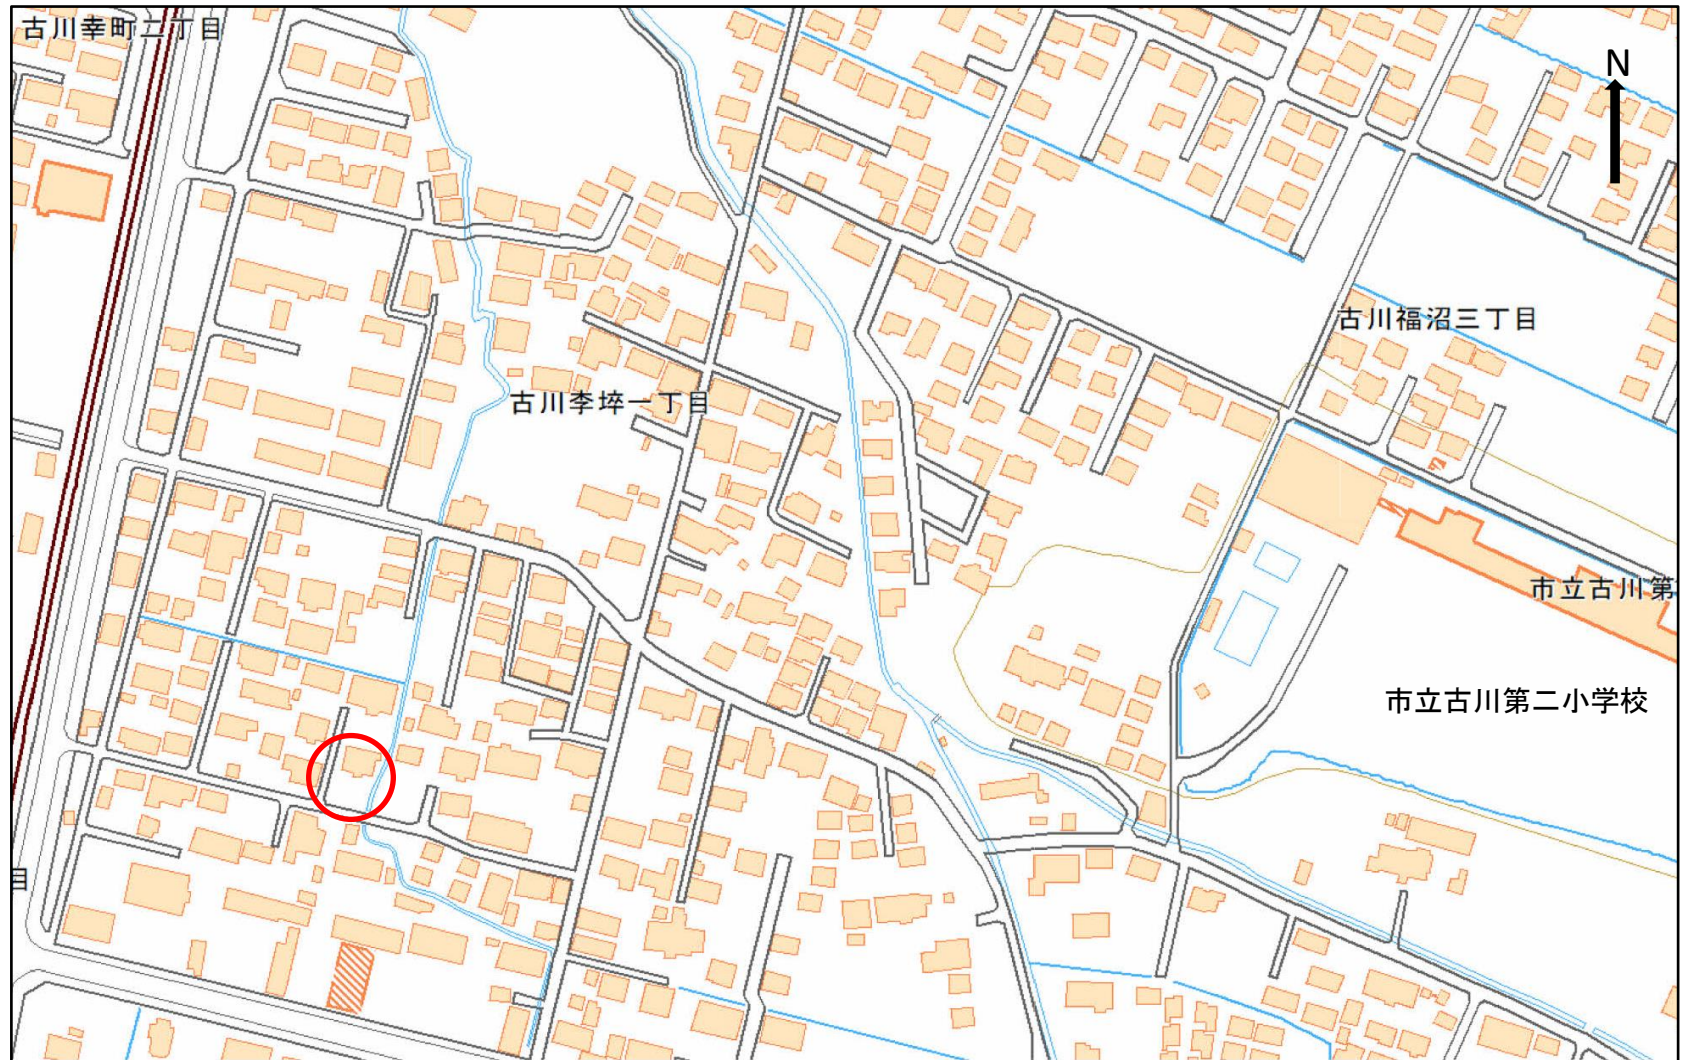

■ブロック塀の位置図

所在地	大崎市古川李埜一丁目
小学校名	古川第二小学校

・この地図は、国土地理院長の承認を得て、同院発行の電子地形図(タイル)を複製したものである。(承認番号 平30情複、第936号)