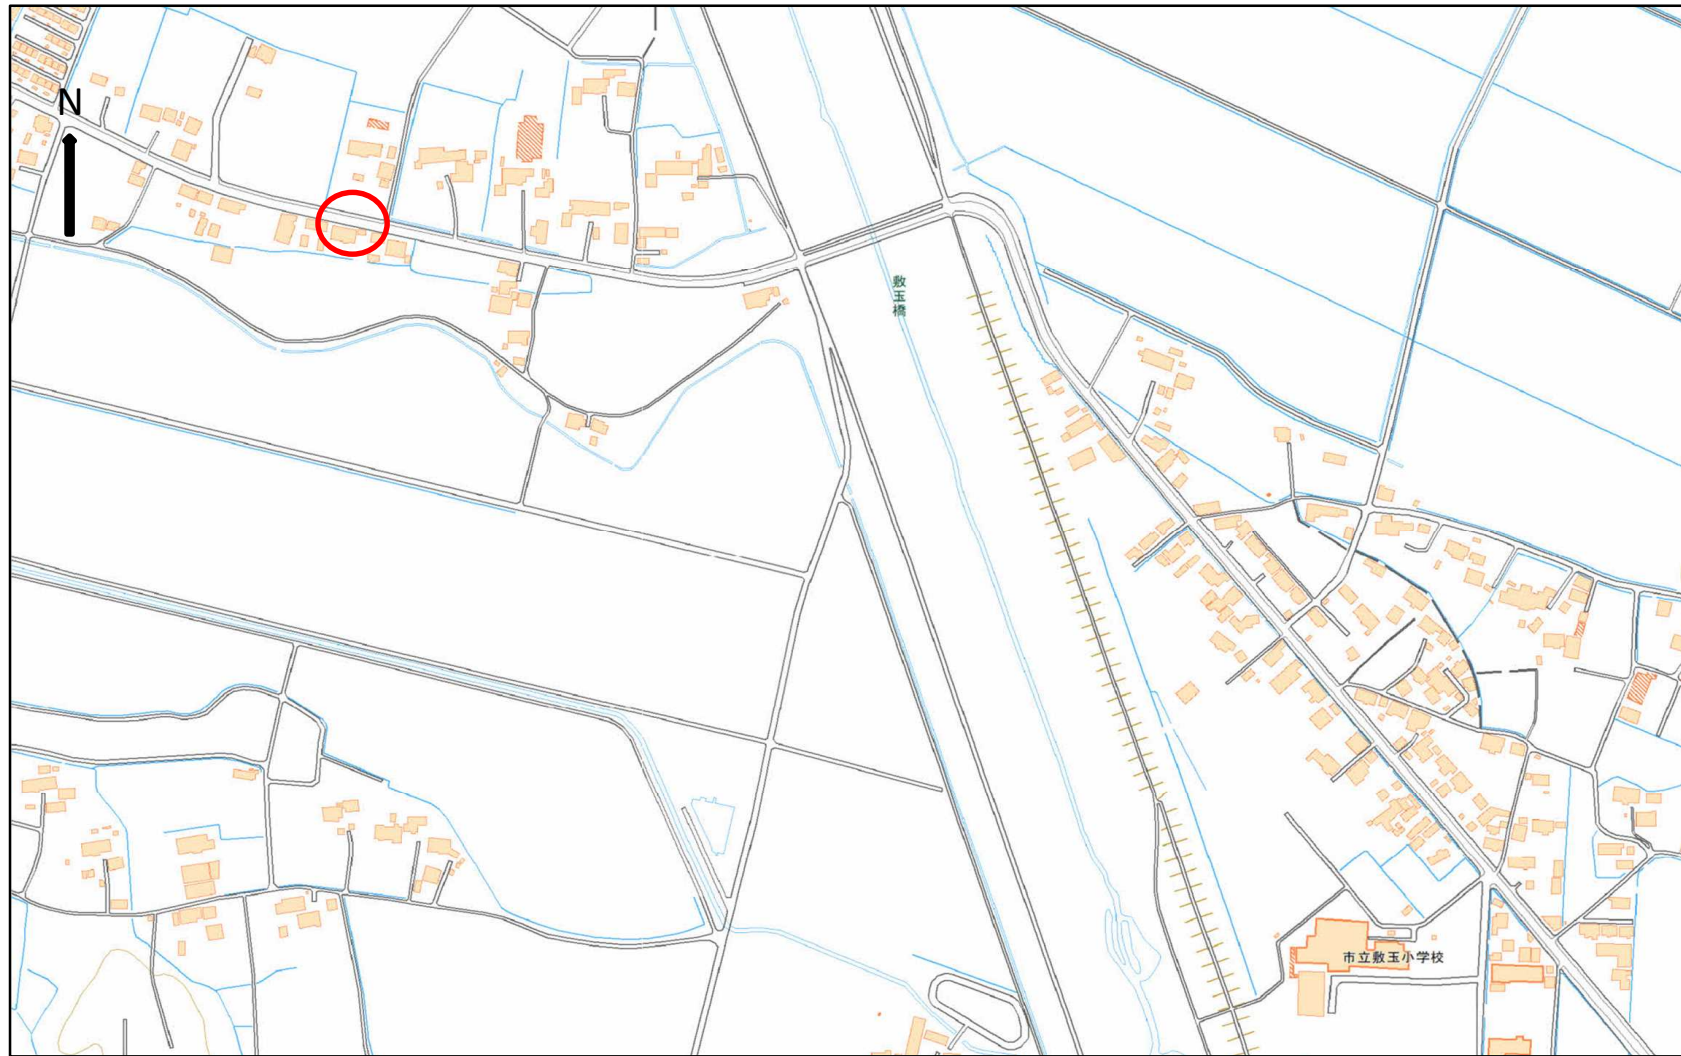

■ブロック塀の位置図

所在地	大崎市古川石森字楡木字見渡
小学校名	敷玉小学校

・この地図は、国土地理院長の承認を得て、同院発行の電子地形図(タイル)を複製したものである。(承認番号 平30情複、第936号)