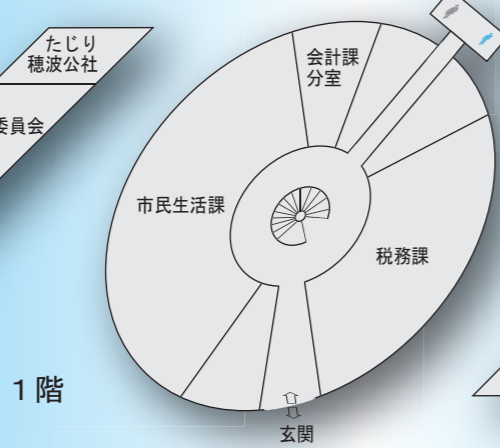

## 松山総合支所

※保健福祉課、志田地域包括支援センターは松山保健福祉センターに配置されています。  
 ※教育委員会松山支所は松山公民館に配置されています。

## 田尻総合支所

※保健福祉課、田尻地域包括支援センターは田尻スキップセンターに配置されています。  
 ※教育委員会田尻支所は沼部公民館に配置されています。