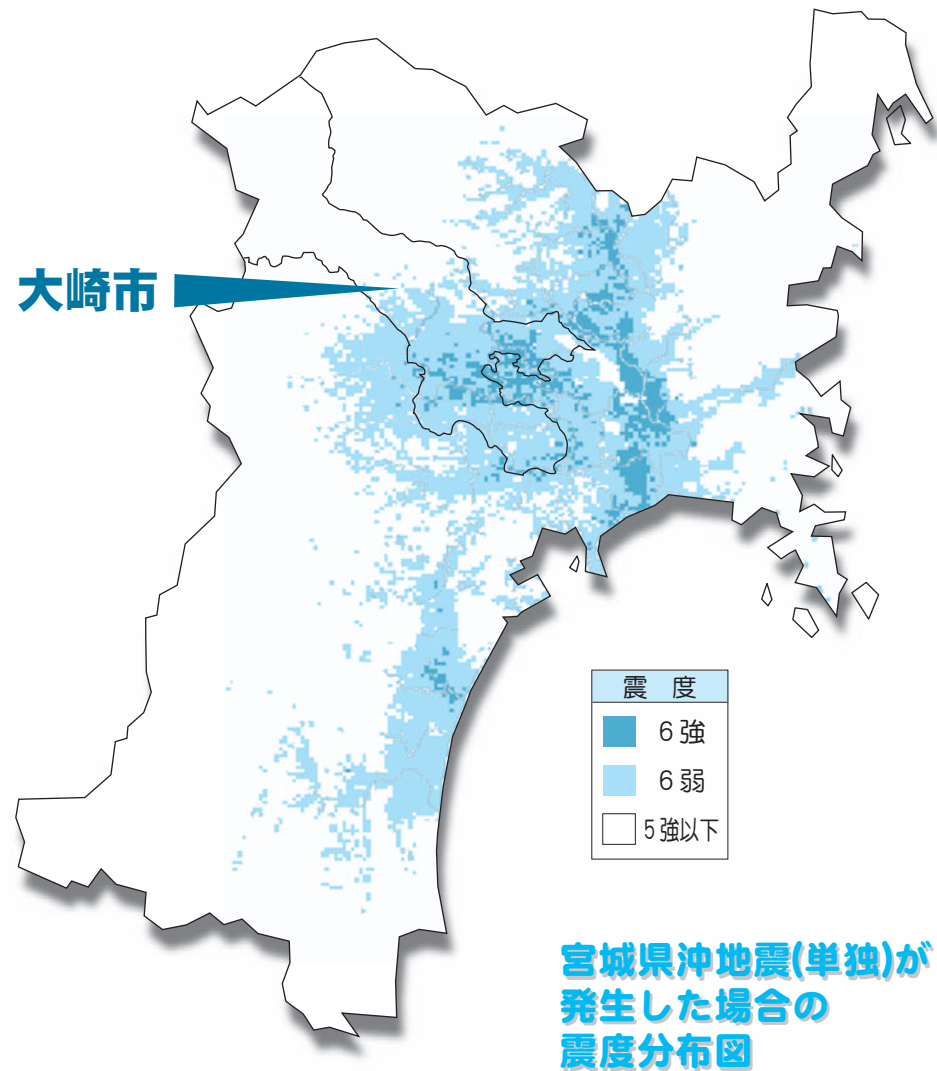

6月12日は
県民防災の日

防災対策

消防防災課消防係 電話 5144

避難するときはこんな服装で！

- ヘルメットや防災ずきんで頭を保護する。
- 長そで・長ズボンを着る。(できるだけ木綿製品のものにする。)
- 靴は底の厚いもので履き慣れているものを履く。
- 非常持ち出し品は最小限にし、非常袋やリュックサックに入れる。
- 手袋や軍手を着用する。
- 子どもやお年寄りには、住所や氏名等を書いた身元のわかるものを持たせる。

宮城県沖地震(単独)が発生した場合の震度分布図

第三次被害想定 調査結果から

高い確率で発生すると予想されている宮城県沖地震。平成十六年に宮城県で公表した「宮城県沖地震第三次被害想定調査結果」によると、大崎市の予想される最大震度は六強、短期避難者数は一万九百八人と想定されています。

***震度の揺れと状況**
(気象庁震度階級表より)

震度六弱 立っていることが難しい。壁のタイルや窓ガラスが壊れ、ドアが開かなくなる。

震度六強 立つてはいられず、はわないと動くことができない。重い家具のほとんどが倒れ、戸が外れて飛ぶ。

避難場所がどこかを知っていますか

震度分布図を見ると、海岸

この機会に、最寄りの避難場所、避難所等を確認しておきましょう。

***避難場所・避難所**

避難場所 大規模な災害が発生し、または発生するおそれがある場合に、住民が緊急的・一時的に避難するための身近な場所。公園や小・中学校の校庭など。

避難所 大規模な災害が発生し、または発生するおそれがある場合に、住民が避難生活を送れる施設。給水、給食活動も行われる。小・中学校の体育館など。

(各地域の避難場所・避難所は、市民便覧の16、19ページ、市のホームページでもご覧いただけます。)

防災訓練を実施します

近い将来、高い確率で発生すると予想される宮城県沖地震に備え、古川地域と田尻地域で総合防災訓練を実施します。

訓練内容

▼古川会場

古川第四小学校学区にお住まいの皆さんには、避難訓練に参加していただきます。この機会にぜひ、ご家族で避難所までの道のりを確かめてみてください。午前九時のサイレンの合図とともに、徒歩で古川第四小学校に避難をお願いします。