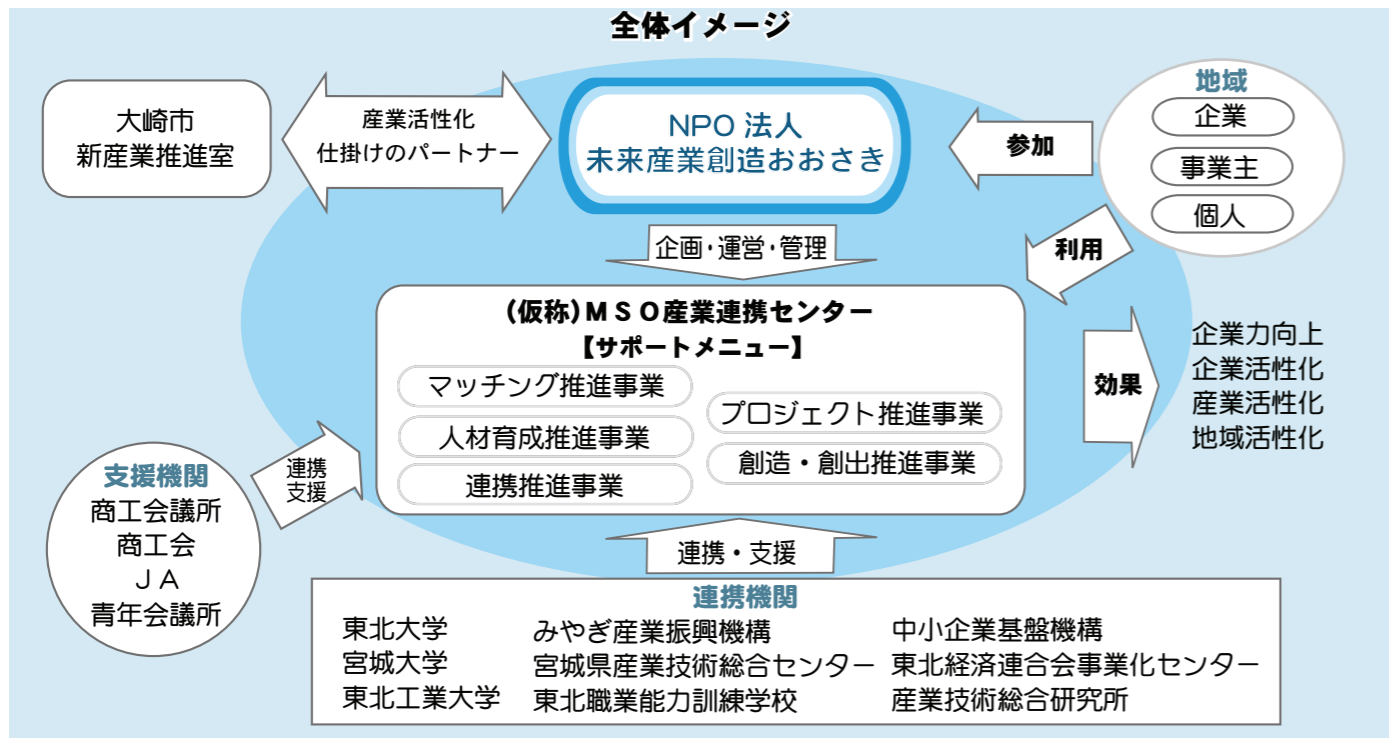

地域の力とアイデアを結集

ものづくりから始まる 地域づくり

3月27日、大崎市の豊富な資源・技術力・労働力・資本力など「地域の力とアイデア」を結集することで、新しい価値の創造と持続可能な経済基盤の構築を図り、大崎市の未来を豊かにすることを目指すNPO法人「未来産業創造おおさき」が設立されました。この団体は、農業、商業、工業などの枠組みや地域の垣根を越えて、互いに連携、融合し、内発型の新たな産業の創出を目的としています。「未来産業創造おおさき」とはどんな団体なのか、設立に関わった三人に具体的な話しを聞きました。

☎ 商工振興課新産業推進室 ☎ 23-7091