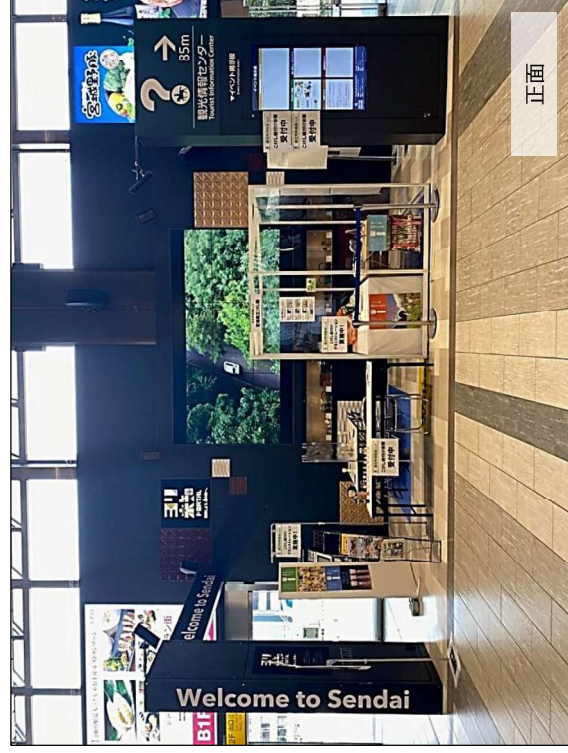

イベントスペース名称

JR仙台駅 2階

ヨリ未知ポータル

ヨリ未知ポータルとは・・・

仙台駅2階にある「東北を旅したくなる」仕掛けが詰まった情報発信拠点として、大型モニターで観光動画の放映や工芸品を展示しているスペース。
DATE BIKEの無人登録機、イベント掲示板など東北の未知知られる魅力を伝える情報発信ブースとして設置・稼働中です。

JR仙台駅2F配置図

■ブースサイズ

- ・ (間口) 4300mm
- ・ (奥行) 3200mm

■付帯設備等

- ・ 電源 (容量**確認中**)
- ・ マルチモニター (55インチ×9面マルチ)
- ・ 音出し可

ぜひ、観光セールスプロモーション※の場としてご利用ください!!

※イベントの内容は観光誘致に資するものであることが条件となります。より詳細な条件はP8をご覧ください