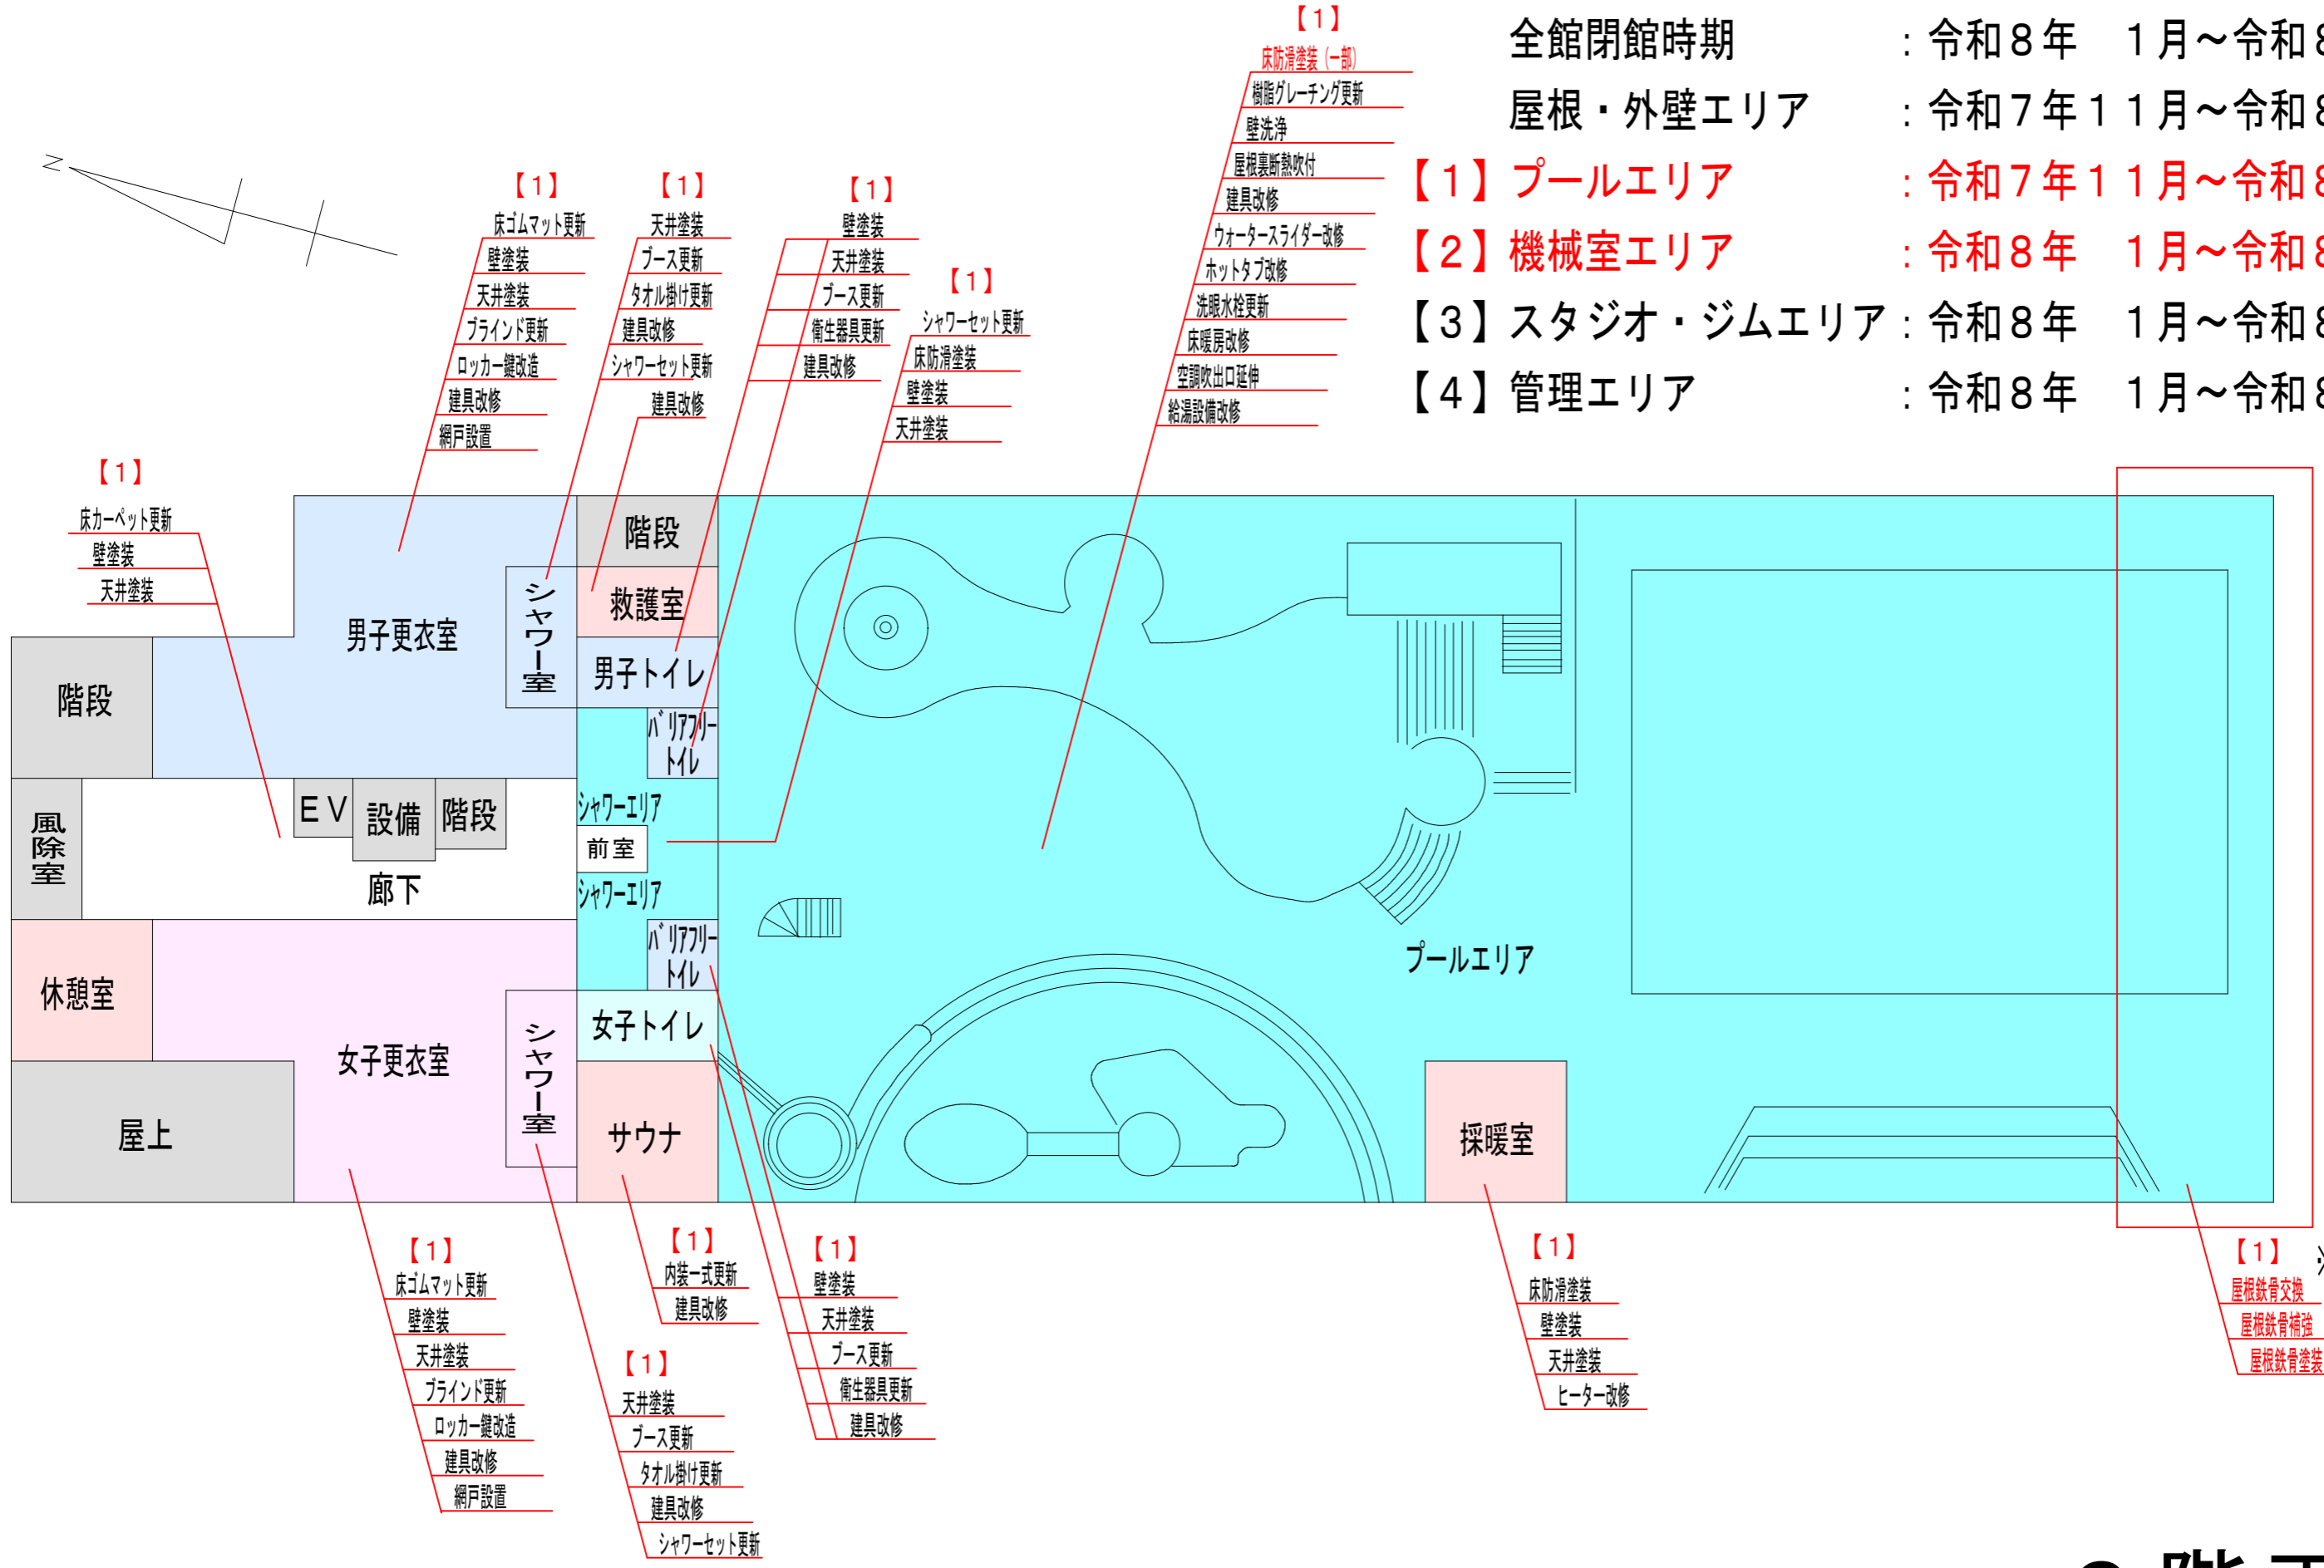

# 資料 1

全館閉館時期 : 令和8年 1月～令和8年6月

屋根・外壁エリア : 令和7年11月～令和8年6月

【1】プールエリア : 令和7年11月～令和8年11月中旬

【2】機械室エリア : 令和8年 1月～令和8年11月中旬

【3】スタジオ・ジムエリア : 令和8年 1月～令和8年9月

【4】管理エリア : 令和8年 1月～令和8年6月

## 1階平面図

# 資料 1

- 全館閉館時期 : 令和8年 1月～令和8年6月
- 屋根・外壁エリア : 令和7年11月～令和8年6月
- 【1】プールエリア : 令和7年11月～令和8年11月中旬
- 【2】機械室エリア : 令和8年 1月～令和8年11月中旬
- 【3】スタジオ・ジムエリア : 令和8年 1月～令和8年9月
- 【4】管理エリア : 令和8年 1月～令和8年6月

## 2階平面図