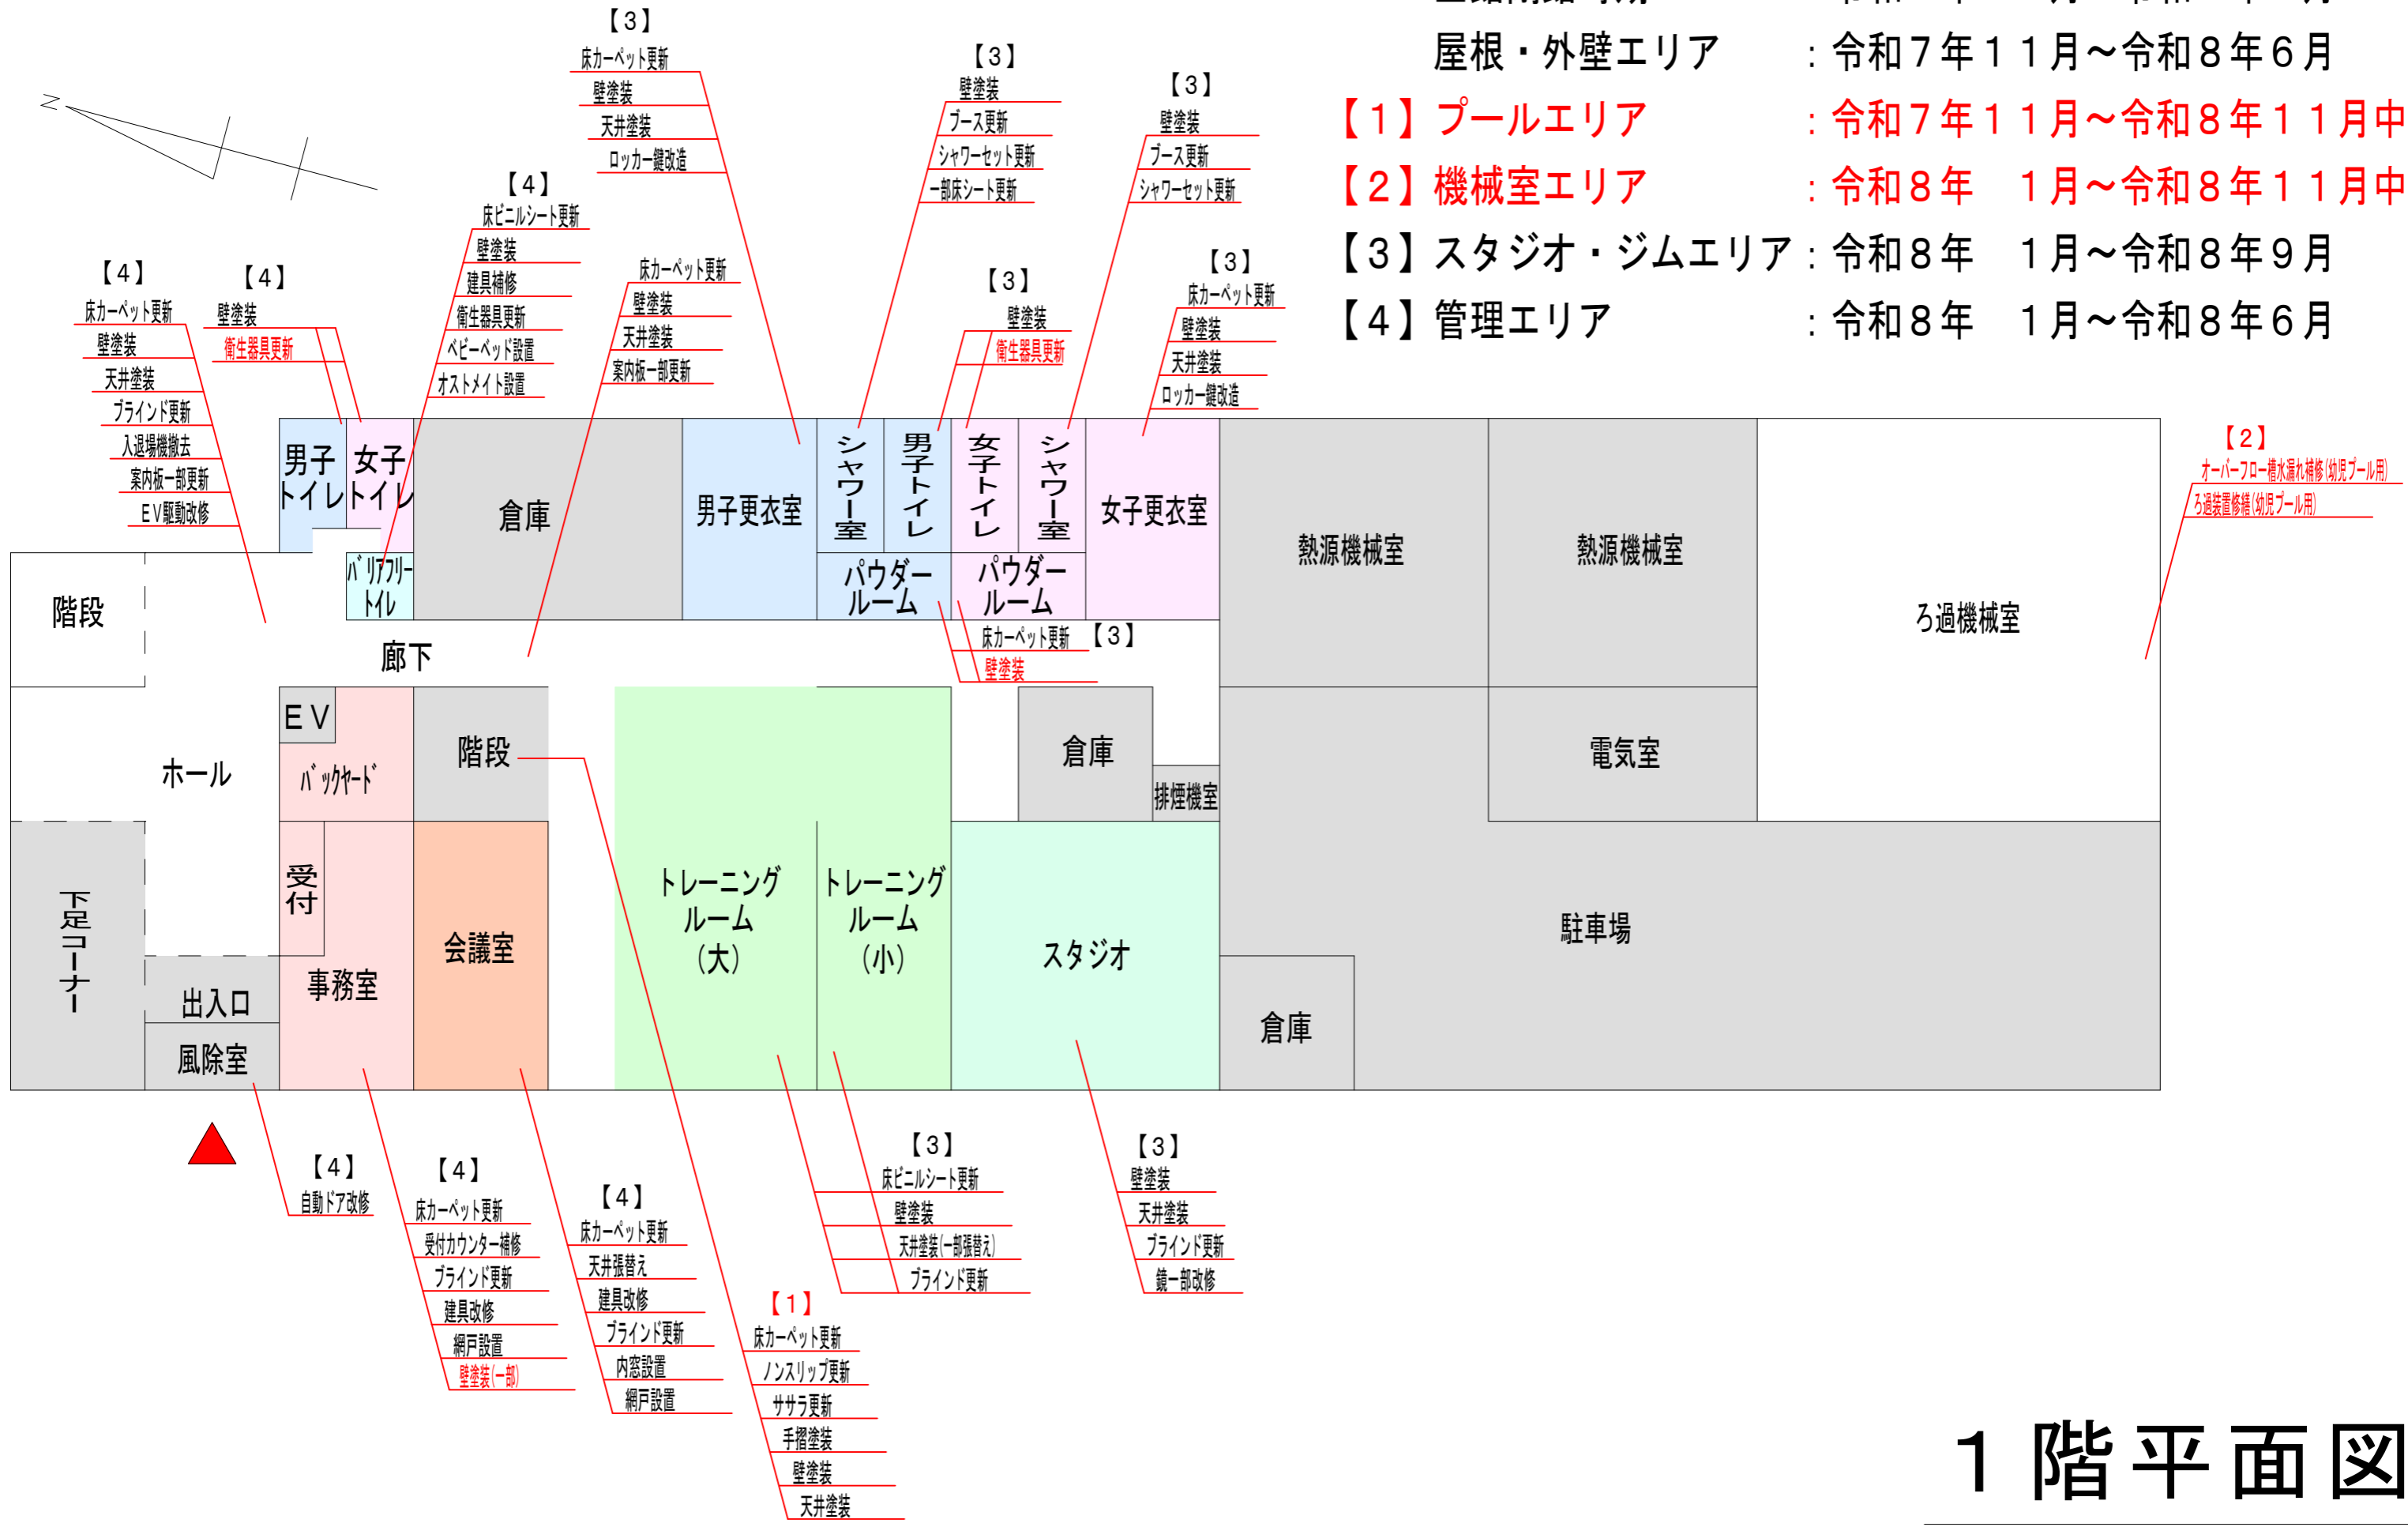

# 資料 1

全館閉館時期 : 令和8年 1月～令和8年6月

屋根・外壁エリア : 令和7年11月～令和8年6月

【1】プールエリア : 令和7年11月～令和8年11月中旬

【2】機械室エリア : 令和8年 1月～令和8年11月中旬

【3】スタジオ・ジムエリア : 令和8年 1月～令和8年9月

【4】管理エリア : 令和8年 1月～令和8年6月

## 1階平面図

# 資料 1

- 全館閉館時期 : 令和8年 1月～令和8年6月
- 屋根・外壁エリア : 令和7年11月～令和8年6月
- 【1】プールエリア : 令和7年11月～令和8年11月中旬
- 【2】機械室エリア : 令和8年 1月～令和8年11月中旬
- 【3】スタジオ・ジムエリア : 令和8年 1月～令和8年9月
- 【4】管理エリア : 令和8年 1月～令和8年6月

## 2階平面図