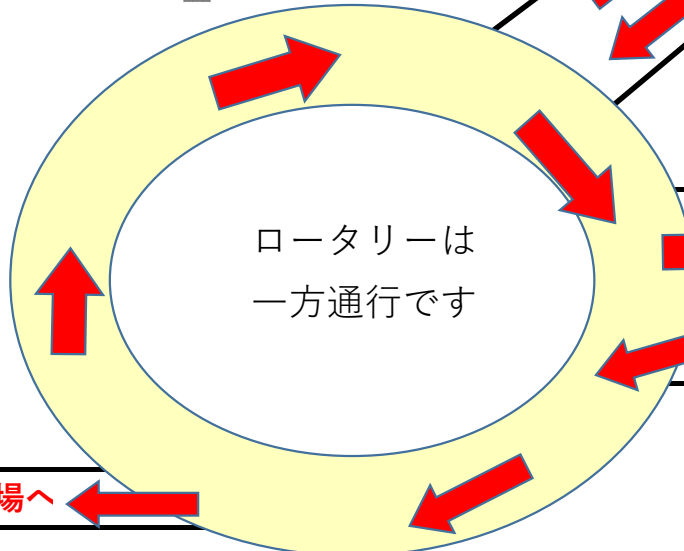

西側 駐車場 来客者用 91台

公民館をご利用の方は、赤線の枠内の来客者用への駐車にご協力ください。

東側 駐車場
来客者用 26台

階段

ふれあい
ホール

庁舎
西口

職員 駐車場

東口
土日祝閉鎖

職員
駐車場

庁舎

正面玄関
21時施錠

東側駐車場へ

口
拡
大
図
リ

左折のみ

西側駐車場へ

公用車・職員駐車場