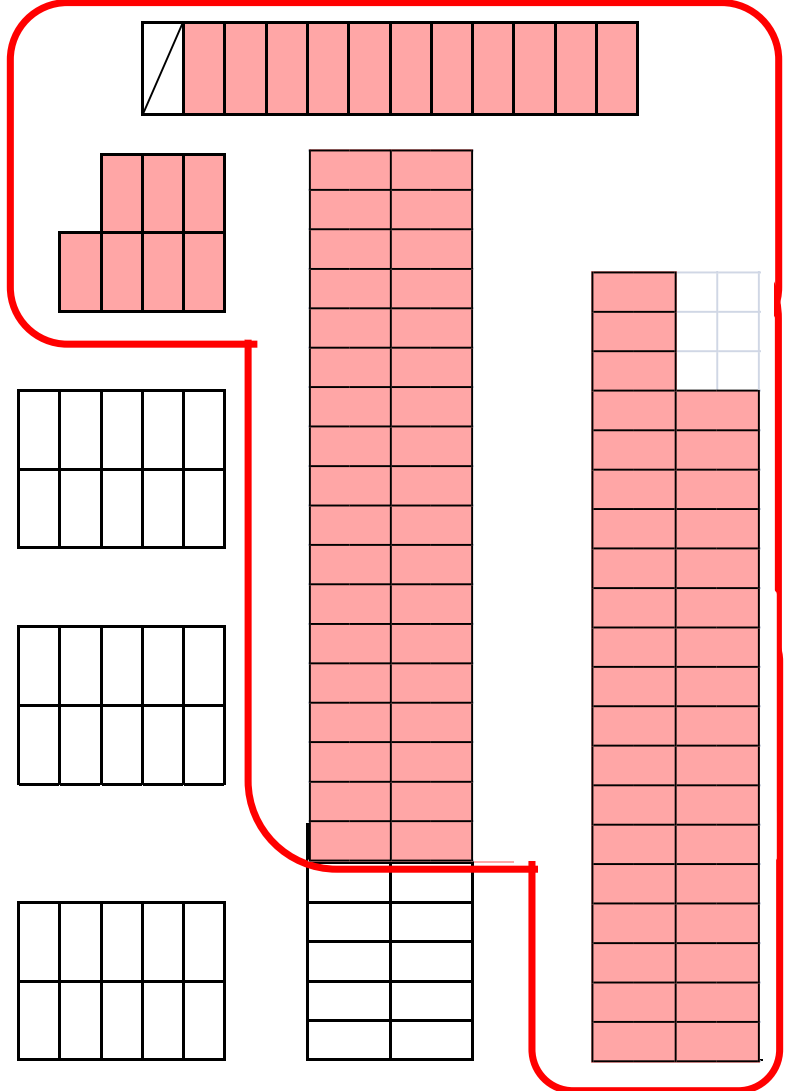

西側 駐車場 来客者用 91台

公民館をご利用の方は、赤線の枠内の来客者用への駐車にご協力ください。

東側 駐車場
来客者用 26台

階段

ふれあい
ホール

庁舎
西口

職員 駐車場

東口
土日祝閉鎖

職員
駐車場

庁舎

正面玄関
21時施錠

東側駐車場へ

口
拡
大
図
リ

左折のみ

西側駐車場へ

公用車・職員駐車場

高齢者福祉施設百才館

道路