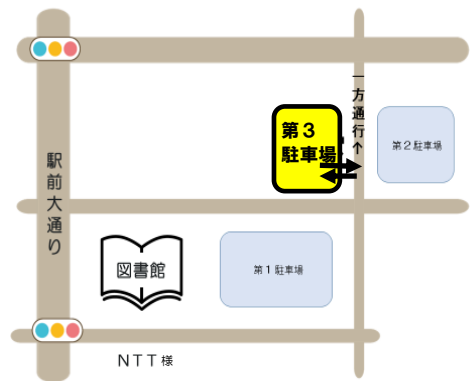

### 中世・近世の古川城 - 「志田郡古川古館之図」を出発点に-

天文5(1536)年の大崎領大乱の際には主戦場となった「古川城」について、大崎市指定文化財「志田郡古川古館之図」を出発点としてその姿を探ります。

- ・日時：令和元年7月6日(土) 午後1時30分～
- ・会場：大崎市図書館 研修室2・3
- ・講師：東北歴史博物館 主任研究員 塩田達也氏
- ・募集期間：令和元年6月1日(土)～6月23日(日)
- ・定員：40名 ※定員になり次第締切ります。
- ・申込方法：直接図書館カウンターか電話にてお申込ください。

「志田郡古川古館之図」

### 第3駐車場が完成しました！

ご要望の多い駐車場ですが、このたび、第1駐車場(49台)と第2駐車場(54台)の中間スペースに、**第3駐車場(20台)**が完成しました。ぜひご利用下さい。尚、混雑時や、学習室・研修室・ホール等、長時間ご利用の際は、これまで通り、図書館指定の有料駐車場に停めていただきますようご協力願います。(お帰りの際に駐車券を「総合案内」にお持ちください。無料券をお渡しします。)