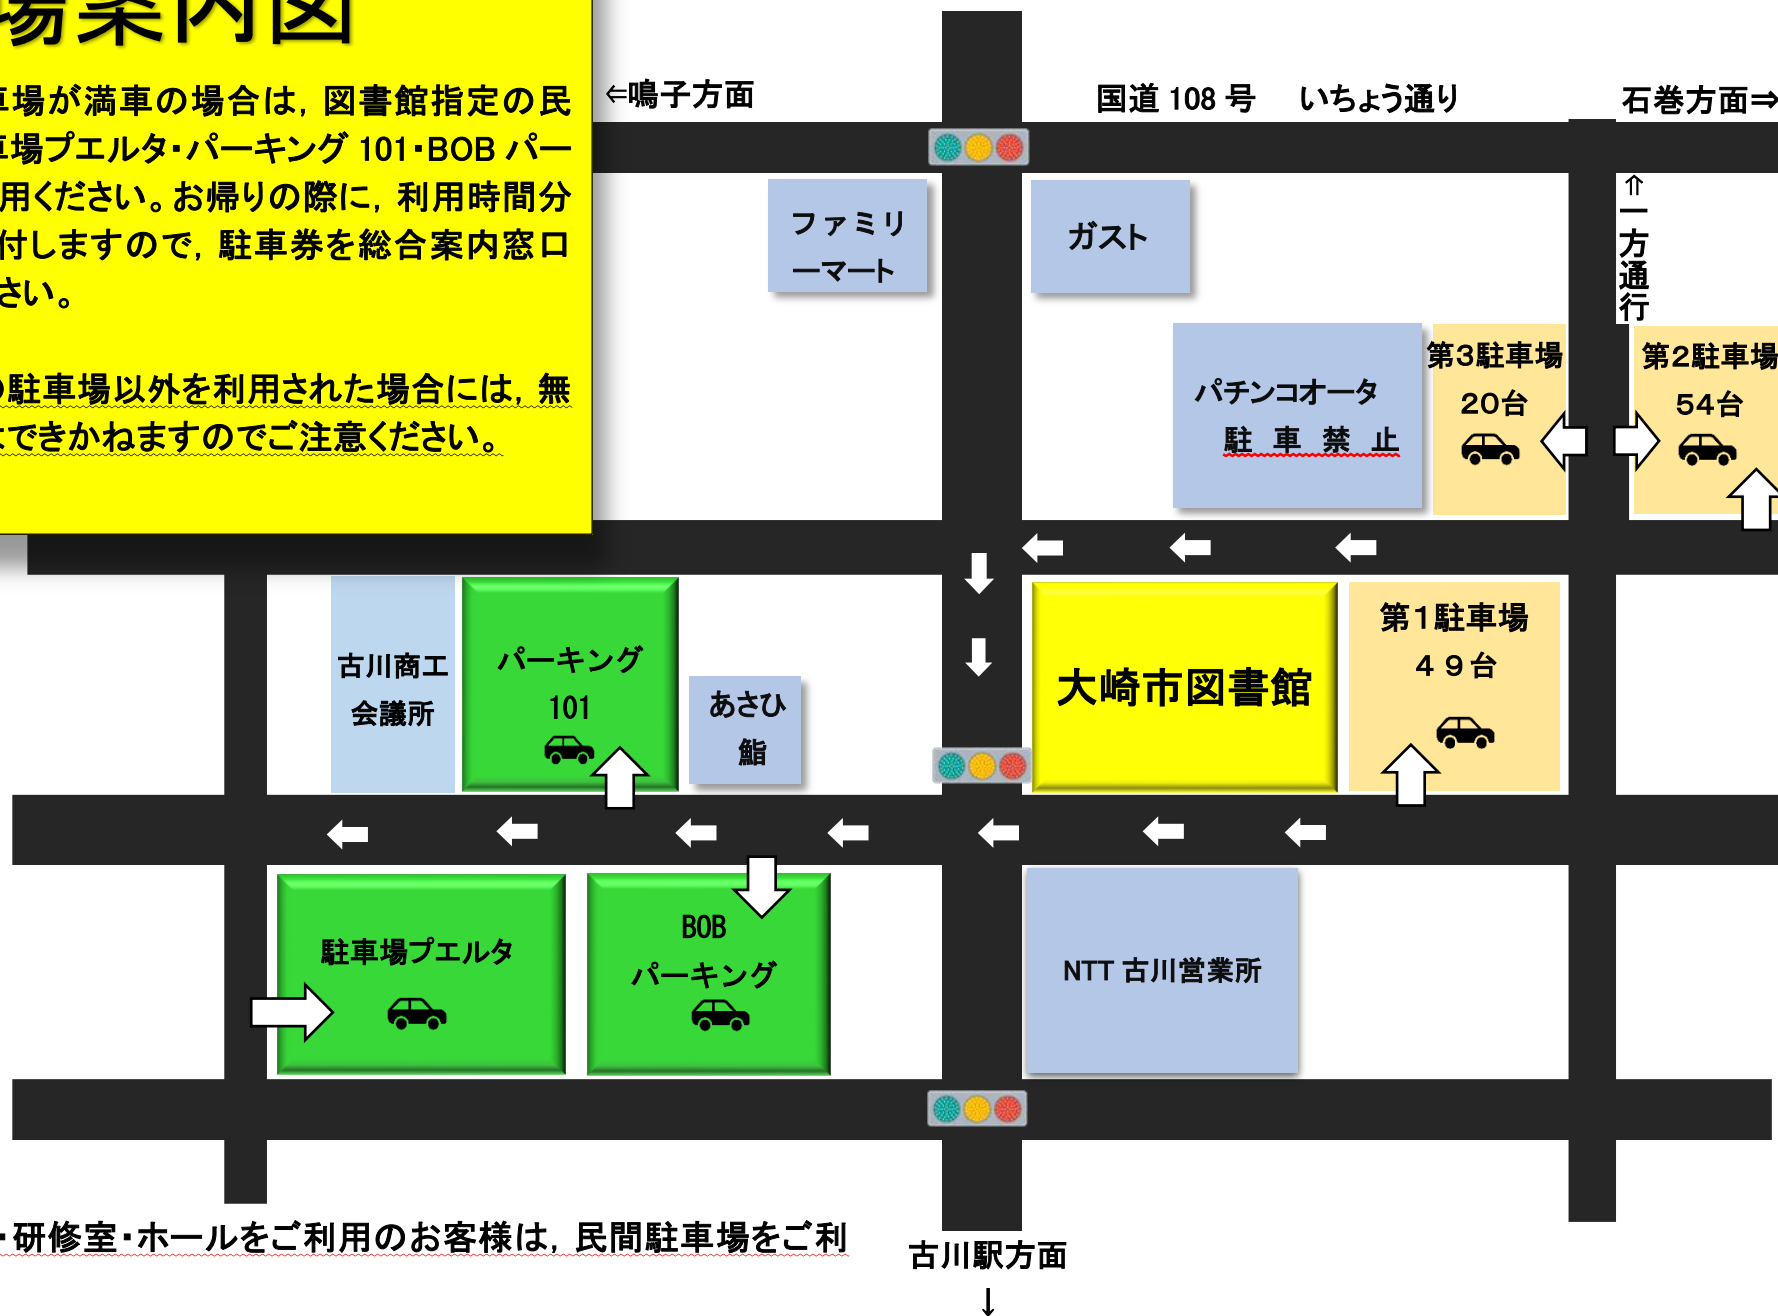

駐車場案内図

第1～3駐車場が満車の場合は、図書館指定の民間駐車場(駐車場プエルタ・パーキング 101・BOB パーキング)をご利用ください。お帰りの際に、利用時間分の無料券を交付しますので、駐車券を総合案内窓口までお持ちください。

※当館指定の駐車場以外を利用された場合には、無料券の交付はできかねますのでご注意ください。

〈お願い〉学習室・研修室・ホールをご利用のお客様は、民間駐車場をご利用ください。