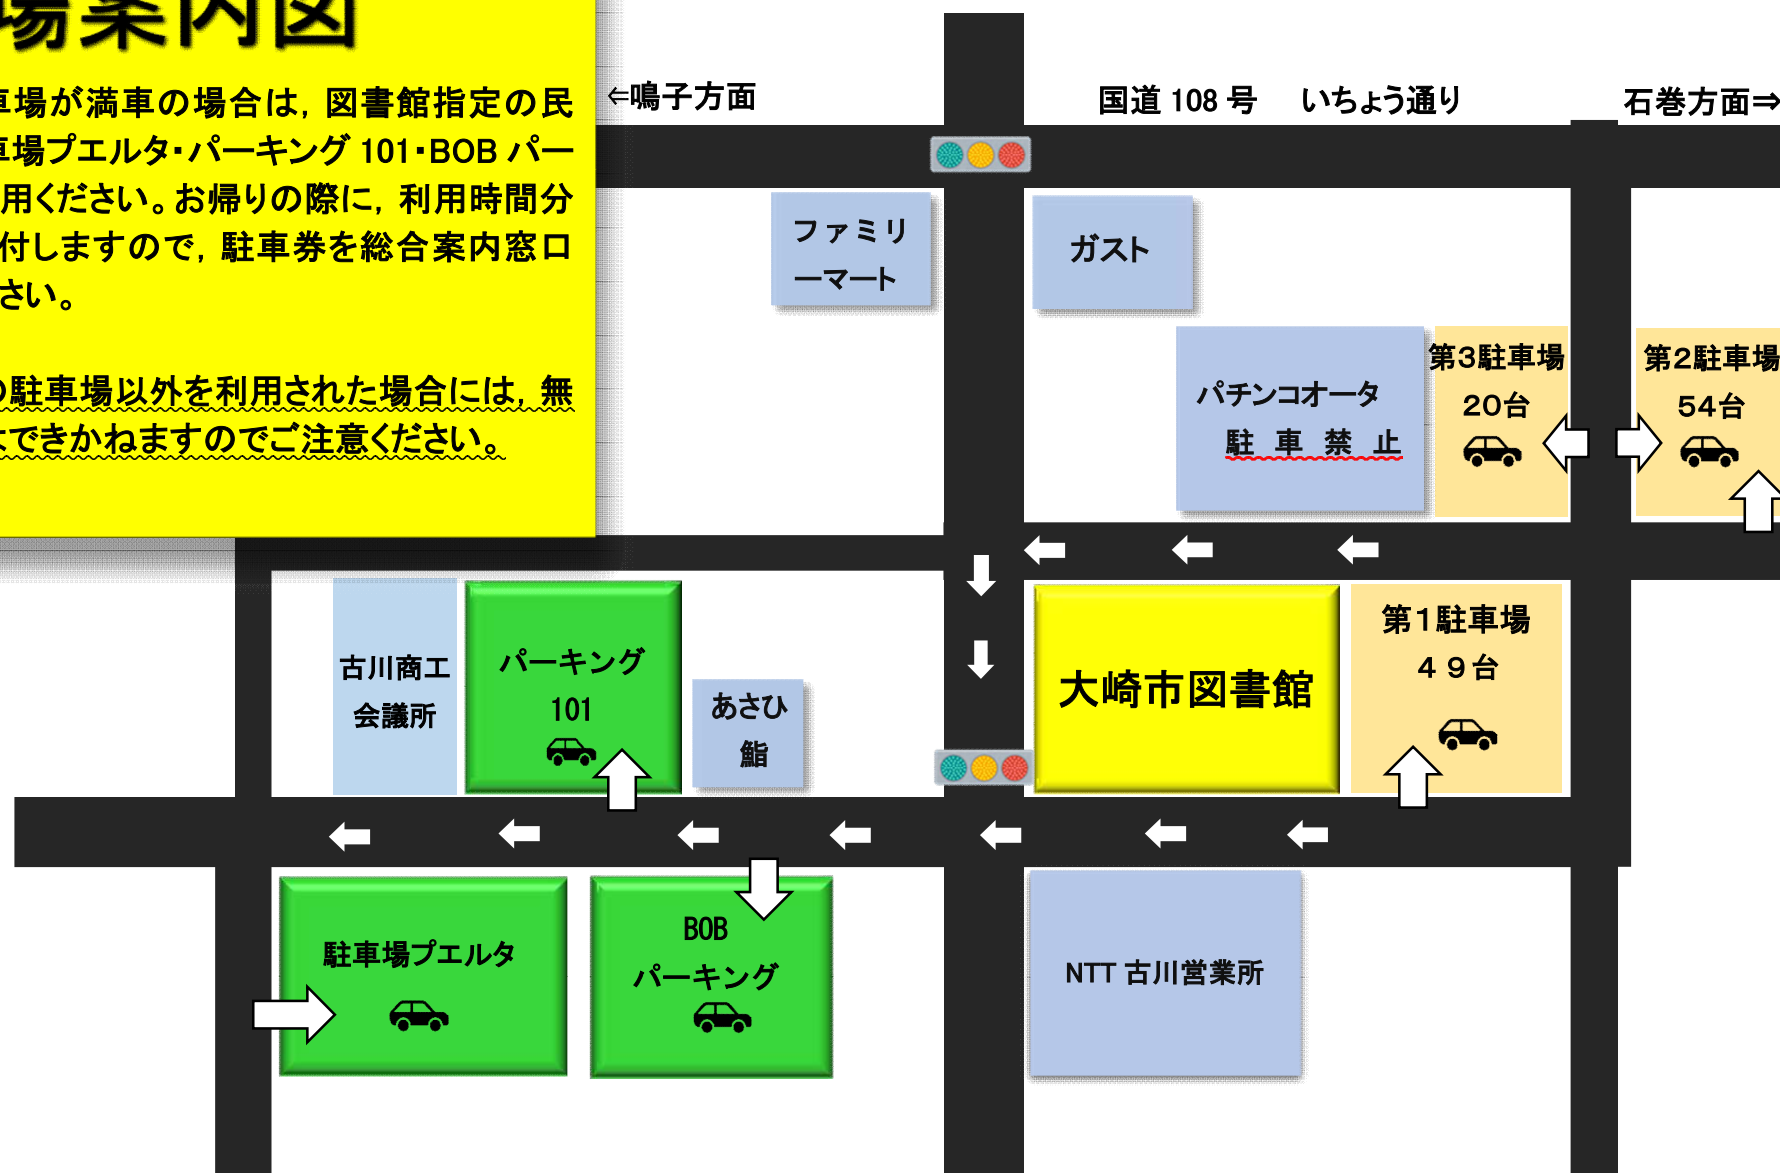

駐車場案内図

第1～3駐車場が満車の場合は、図書館指定の民間駐車場(駐車場プエルタ・パーキング 101・BOB パーキング)をご利用ください。お帰りの際に、利用時間分の無料券を交付しますので、駐車券を総合案内窓口までお持ちください。

※当館指定の駐車場以外を利用された場合には、無料券の交付はできかねますのでご注意ください。

〈お願い〉学習室・研修室・ホールをご利用のお客様は、民間駐車場をご利用ください。

古川駅方面
↓