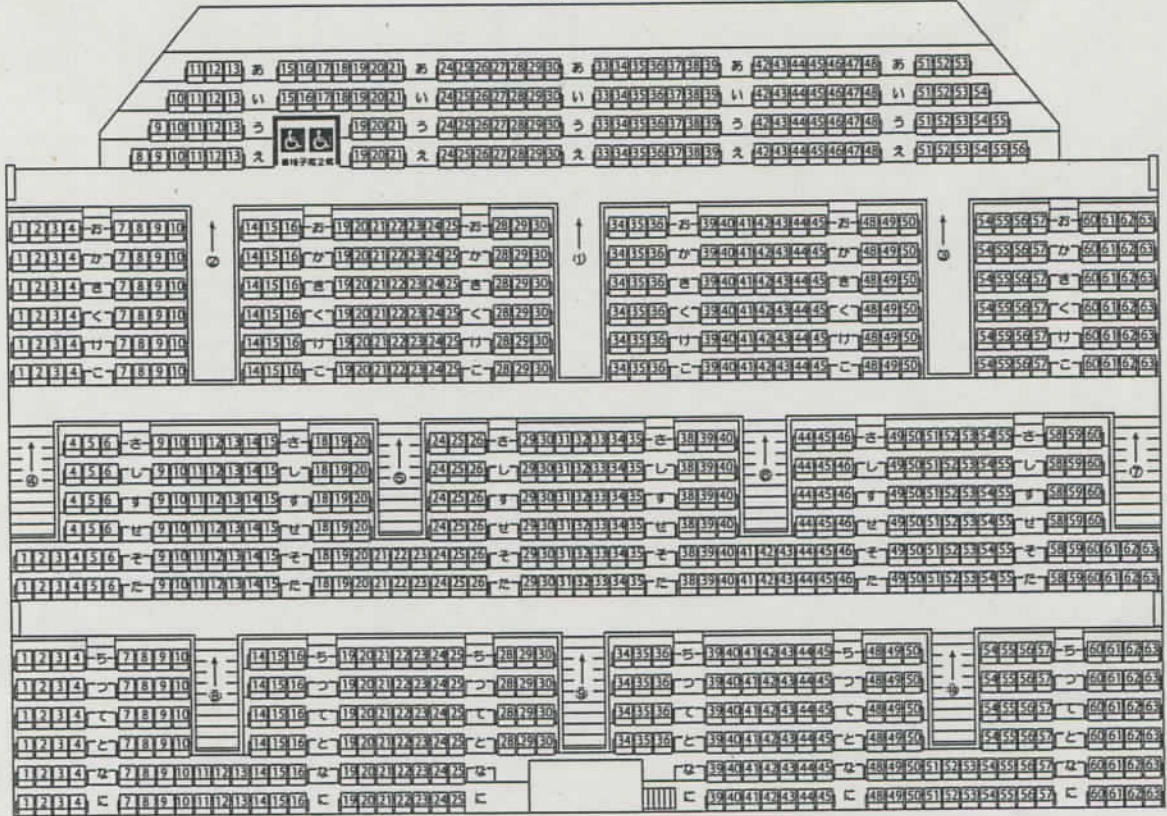

座席ご案内

ステージ

座席数：904席
(車椅子専用席 2席)

大崎市民会館