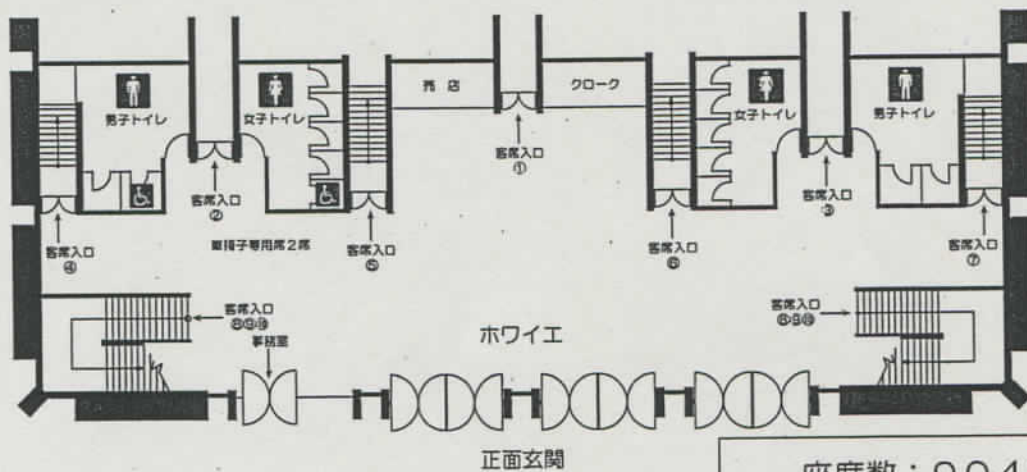

座席ご案内

ステージ

座席数：904席
(車椅子専用席 2席)

大崎市民会館