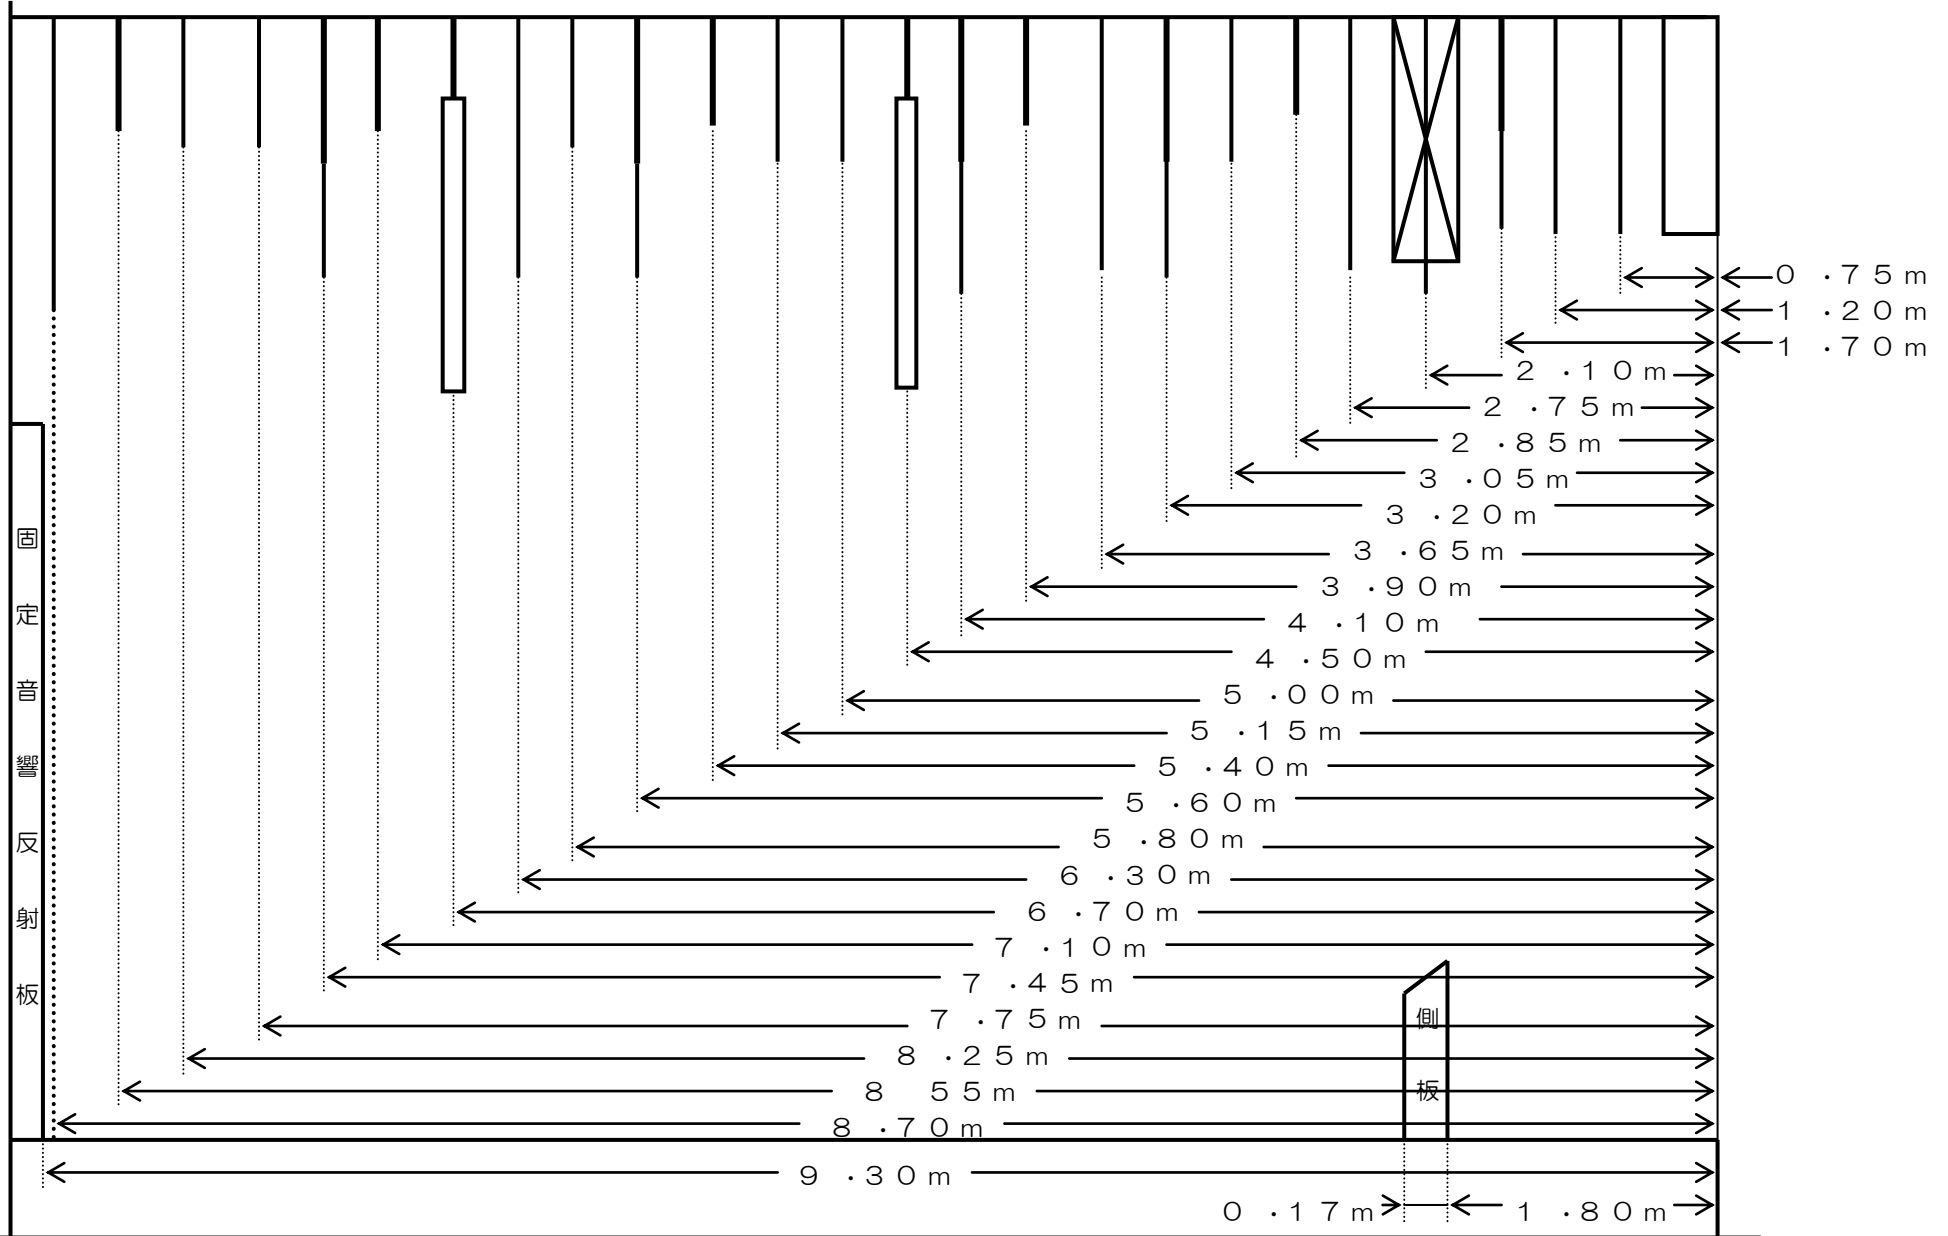

第一級帳
 第二級帳
 水引き幕
 ポーダース
 第一サス
 第一袖幕
 第一バトン
 反射板バトン
 第二サス
 第二袖幕
 第二バトン
 音響反射板
 第三バトン
 第四バトン
 中割幕
 反射板バトン
 第五バトン
 第三サス
 音響反射板
 第三袖幕
 アッパーホリ
 松羽目
 第六バトン
 バック幕
 ホリゾント幕

大崎市民会館 舞台側面図 (奥行き寸法)