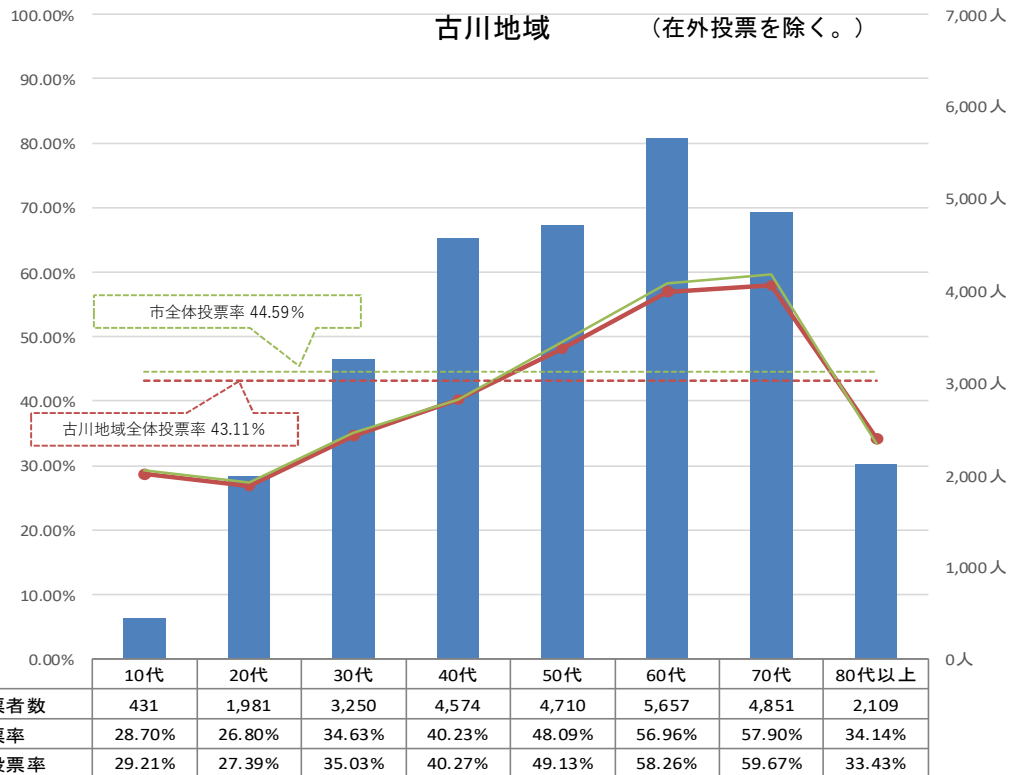

第26回参议院議員通常選挙の地域・年代別投票率 (R4.7.10執行)

大崎市

(在外投票を除く。)

第26回参议院議員通常選挙の地域・年代別投票率 (R4.7.10執行)

古川地域

(在外投票を除く。)

第26回参議院議員通常選挙の地域・年代別投票率（R4.7.10執行）

松山地域（在外投票を除く。）

第26回参議院議員通常選挙の地域・年代別投票率（R4.7.10執行）

三本木地域（在外投票を除く。）

第26回参议院議員通常選挙の地域・年代別投票率 (R4.7.10執行)

鹿島台地域 (在外投票を除く。)

第26回参议院議員通常選挙の地域・年代別投票率 (R4.7.10執行)

岩出山地域 (在外投票を除く。)

第26回参议院議員通常選挙の地域・年代別投票率（R4.7.10執行）

鳴子温泉地域（在外投票を除く。）