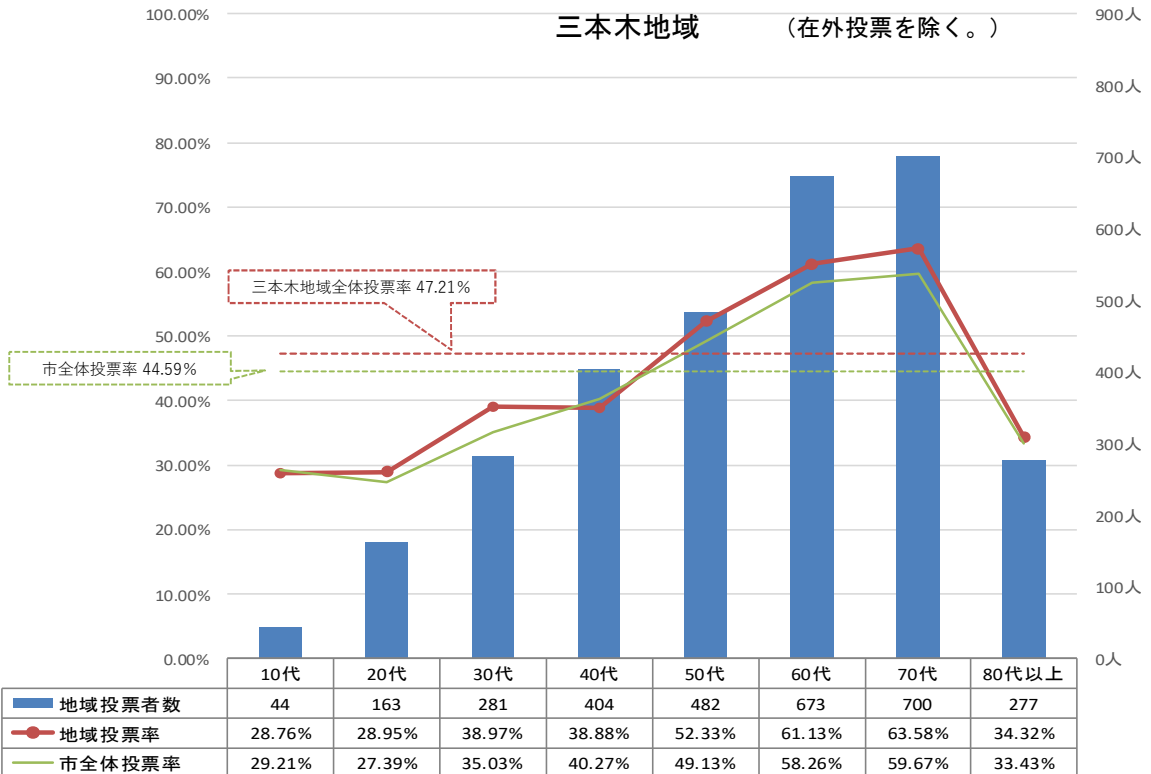

第26回参议院議員通常選挙の地域・年代別投票率 (R4.7.10執行)

大崎市

(在外投票を除く。)

第26回参议院議員通常選挙の地域・年代別投票率 (R4.7.10執行)

古川地域

(在外投票を除く。)

第26回参議院議員通常選挙の地域・年代別投票率（R4.7.10執行）

松山地域（在外投票を除く。）

第26回参議院議員通常選挙の地域・年代別投票率（R4.7.10執行）

三本木地域（在外投票を除く。）

第26回参议院議員通常選挙の地域・年代別投票率 (R4.7.10執行)

鹿島台地域 (在外投票を除く。)

第26回参议院議員通常選挙の地域・年代別投票率 (R4.7.10執行)

岩出山地域 (在外投票を除く。)

第26回参议院議員通常選挙の地域・年代別投票率（R4.7.10執行）

鳴子温泉地域（在外投票を除く。）