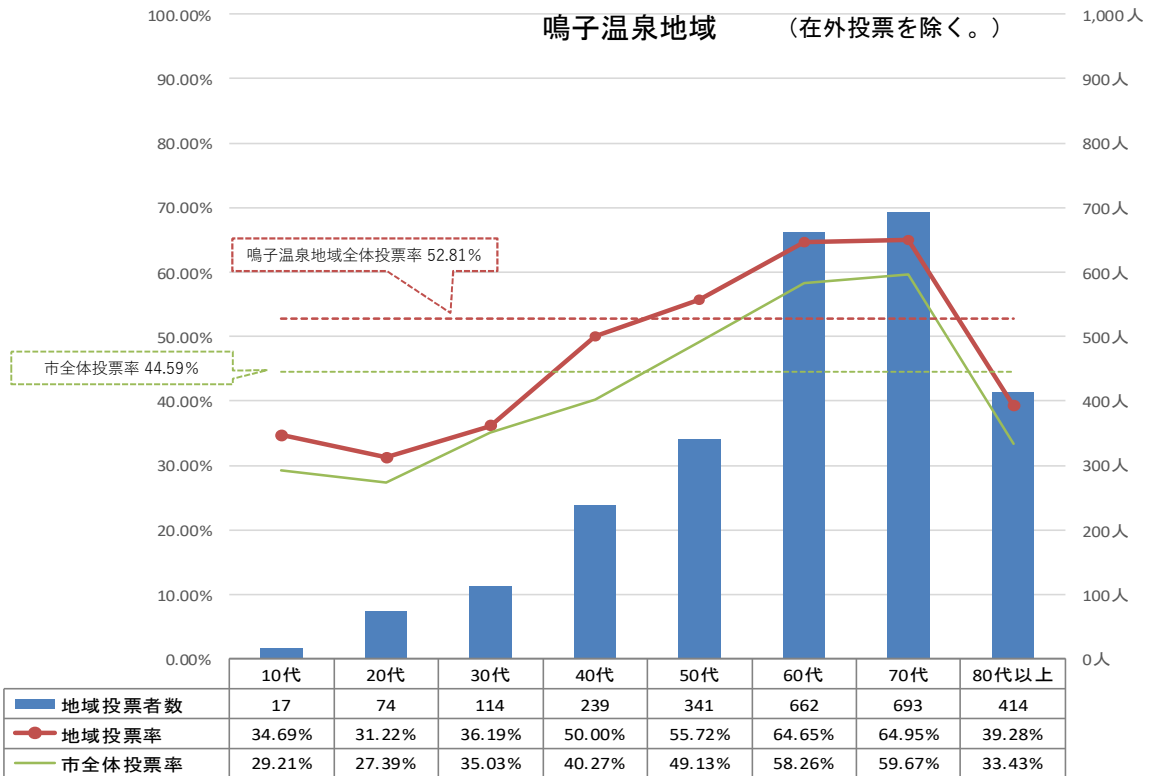

第26回参议院議員通常選挙の地域・年代別投票率 (R4.7.10執行)

大崎市

(在外投票を除く。)

第26回参议院議員通常選挙の地域・年代別投票率 (R4.7.10執行)

古川地域

(在外投票を除く。)

第26回参議院議員通常選挙の地域・年代別投票率（R4.7.10執行）

松山地域（在外投票を除く。）

第26回参議院議員通常選挙の地域・年代別投票率（R4.7.10執行）

三本木地域（在外投票を除く。）

第26回参议院議員通常選挙の地域・年代別投票率 (R4.7.10執行)

鹿島台地域 (在外投票を除く。)

第26回参议院議員通常選挙の地域・年代別投票率 (R4.7.10執行)

岩出山地域 (在外投票を除く。)

第26回参议院議員通常選挙の地域・年代別投票率（R4.7.10執行）

鳴子温泉地域（在外投票を除く。）

第26回参议院議員通常選挙の地域・年代別投票率（R4.7.10執行）

田尻地域（在外投票を除く。）