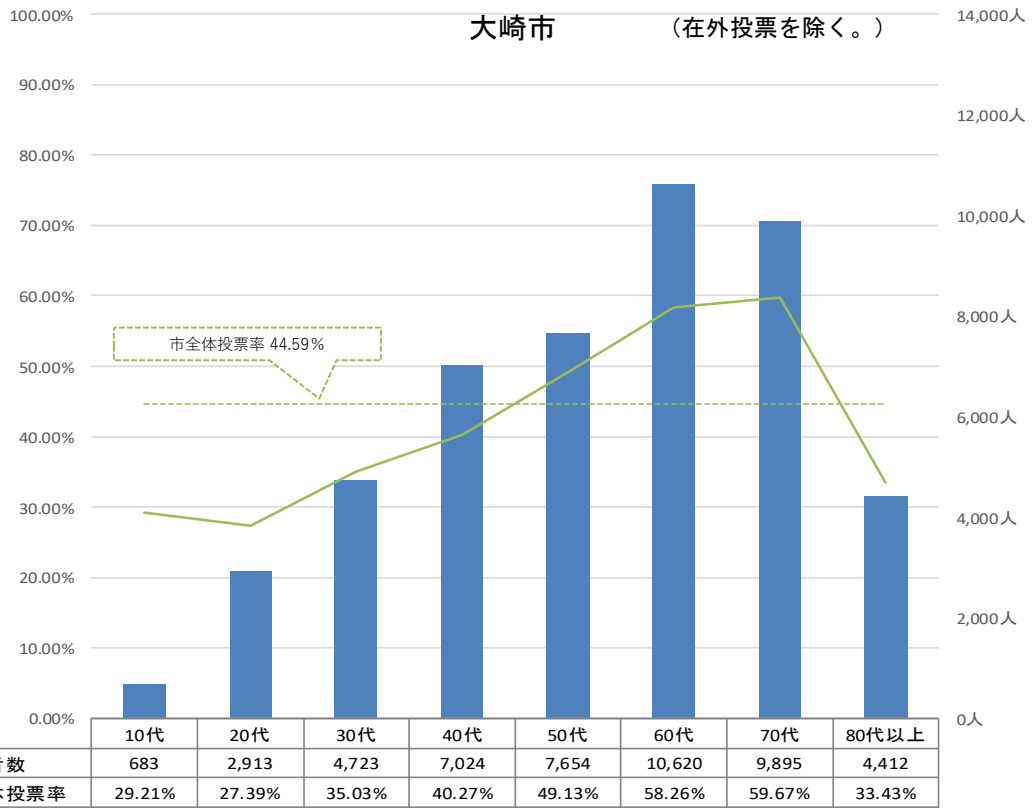

第26回参议院議員通常選挙の地域・年代別投票率 (R4.7.10執行)

大崎市

(在外投票を除く。)

第26回参议院議員通常選挙の地域・年代別投票率 (R4.7.10執行)

古川地域

(在外投票を除く。)

第26回参議院議員通常選挙の地域・年代別投票率（R4.7.10執行）

松山地域（在外投票を除く。）

第26回参議院議員通常選挙の地域・年代別投票率（R4.7.10執行）

三本木地域（在外投票を除く。）

第26回参议院議員通常選挙の地域・年代別投票率 (R4.7.10執行)

鹿島台地域 (在外投票を除く。)

第26回参议院議員通常選挙の地域・年代別投票率 (R4.7.10執行)

岩出山地域 (在外投票を除く。)

第26回参议院議員通常選挙の地域・年代別投票率（R4.7.10執行）

鳴子温泉地域（在外投票を除く。）