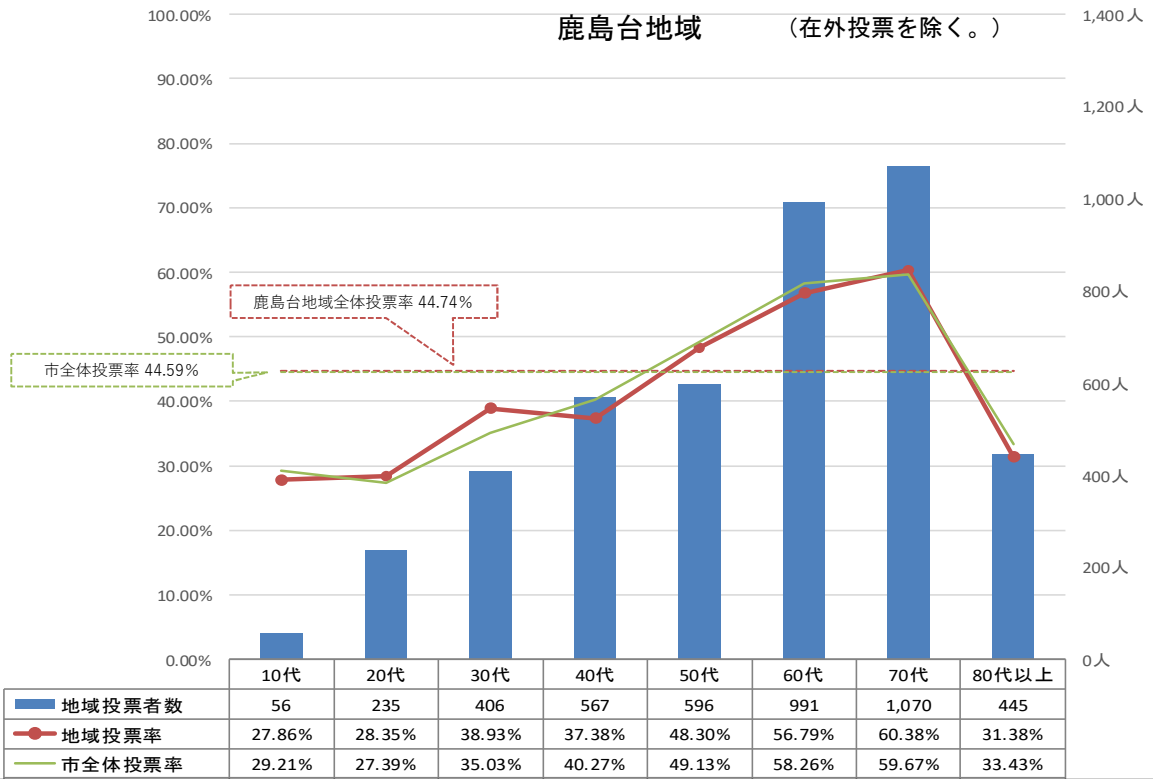

第26回参议院議員通常選挙の地域・年代別投票率 (R4.7.10執行)

大崎市

(在外投票を除く。)

第26回参议院議員通常選挙の地域・年代別投票率 (R4.7.10執行)

古川地域

(在外投票を除く。)

第26回参議院議員通常選挙の地域・年代別投票率（R4.7.10執行）

松山地域（在外投票を除く。）

第26回参議院議員通常選挙の地域・年代別投票率（R4.7.10執行）

三本木地域（在外投票を除く。）

第26回参议院議員通常選挙の地域・年代別投票率 (R4.7.10執行)

鹿島台地域 (在外投票を除く。)

第26回参议院議員通常選挙の地域・年代別投票率 (R4.7.10執行)

岩出山地域 (在外投票を除く。)

第26回参议院議員通常選挙の地域・年代別投票率（R4.7.10執行）

鳴子温泉地域（在外投票を除く。）