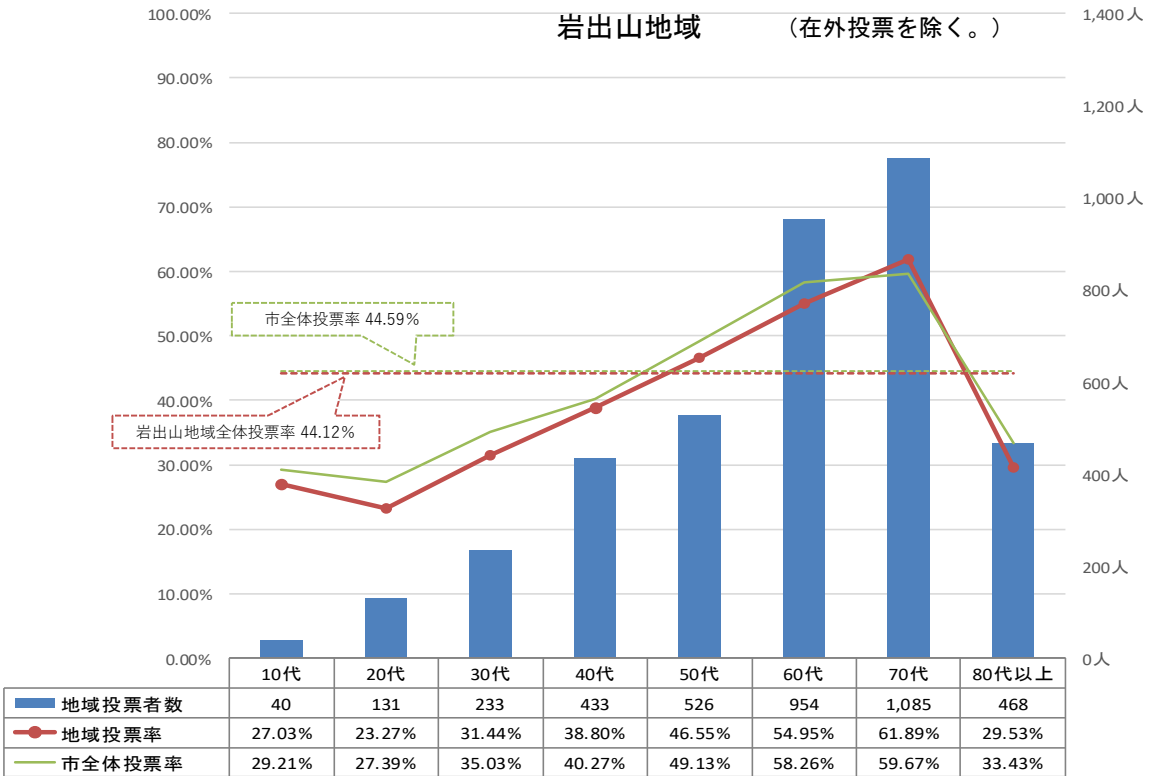

第26回参议院議員通常選挙の地域・年代別投票率 (R4.7.10執行)

大崎市

(在外投票を除く。)

第26回参议院議員通常選挙の地域・年代別投票率 (R4.7.10執行)

古川地域

(在外投票を除く。)

第26回参議院議員通常選挙の地域・年代別投票率（R4.7.10執行）

松山地域（在外投票を除く。）

第26回参議院議員通常選挙の地域・年代別投票率（R4.7.10執行）

三本木地域（在外投票を除く。）

第26回参议院議員通常選挙の地域・年代別投票率 (R4.7.10執行)

鹿島台地域 (在外投票を除く。)

第26回参议院議員通常選挙の地域・年代別投票率 (R4.7.10執行)

岩出山地域 (在外投票を除く。)

第26回参议院議員通常選挙の地域・年代別投票率（R4.7.10執行）

鳴子温泉地域（在外投票を除く。）

第26回参议院議員通常選挙の地域・年代別投票率（R4.7.10執行）

田尻地域（在外投票を除く。）