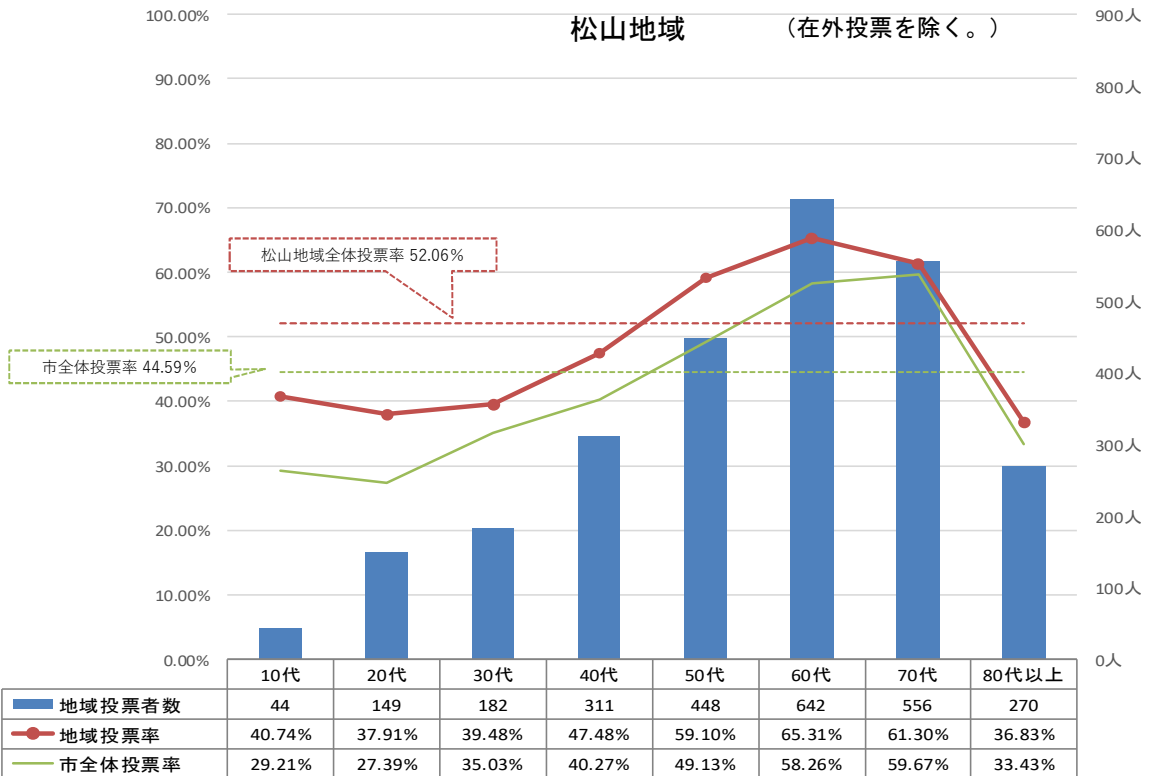

第26回参议院議員通常選挙の地域・年代別投票率 (R4.7.10執行)

大崎市

(在外投票を除く。)

第26回参议院議員通常選挙の地域・年代別投票率 (R4.7.10執行)

古川地域

(在外投票を除く。)

第26回参議院議員通常選挙の地域・年代別投票率（R4.7.10執行）

松山地域（在外投票を除く。）

第26回参議院議員通常選挙の地域・年代別投票率（R4.7.10執行）

三本木地域（在外投票を除く。）

第26回参议院議員通常選挙の地域・年代別投票率 (R4.7.10執行)

鹿島台地域 (在外投票を除く。)

第26回参议院議員通常選挙の地域・年代別投票率 (R4.7.10執行)

岩出山地域 (在外投票を除く。)

第26回参议院議員通常選挙の地域・年代別投票率（R4.7.10執行）

鳴子温泉地域（在外投票を除く。）